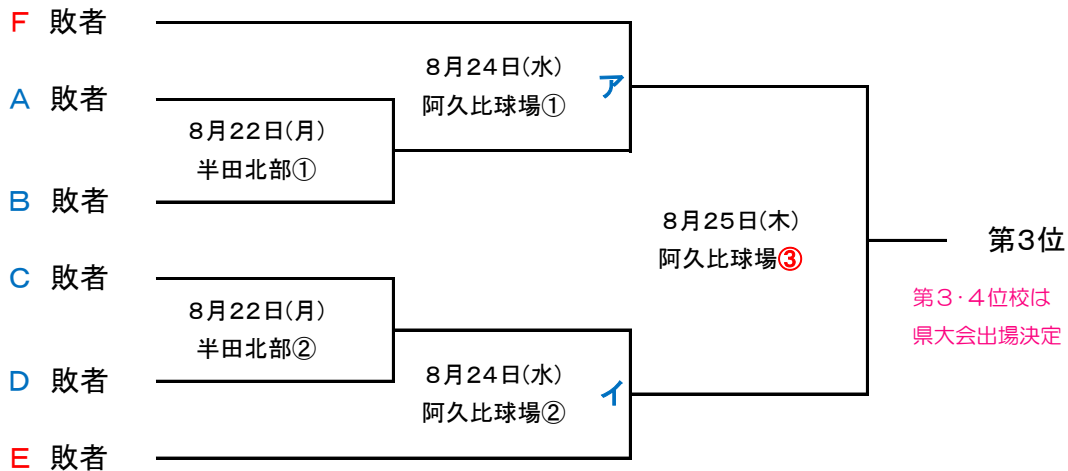

平成28年度 秋季知多地区高校野球 二次トーナメント (上位5校が県大会出場)

試合開始予定時間(○数字は試合順)

2試合の場合 ①10:00 ②12:30

3試合の場合 ① 9:00 ②11:30 ③14:00

組み合わせ上側の学校が一塁側

延長は12回までとし、それ以降はタイブレークを行う

【二次トーナメント組み合わせ】

【敗者復活戦】

第3・4位決定戦

第5位決定戦