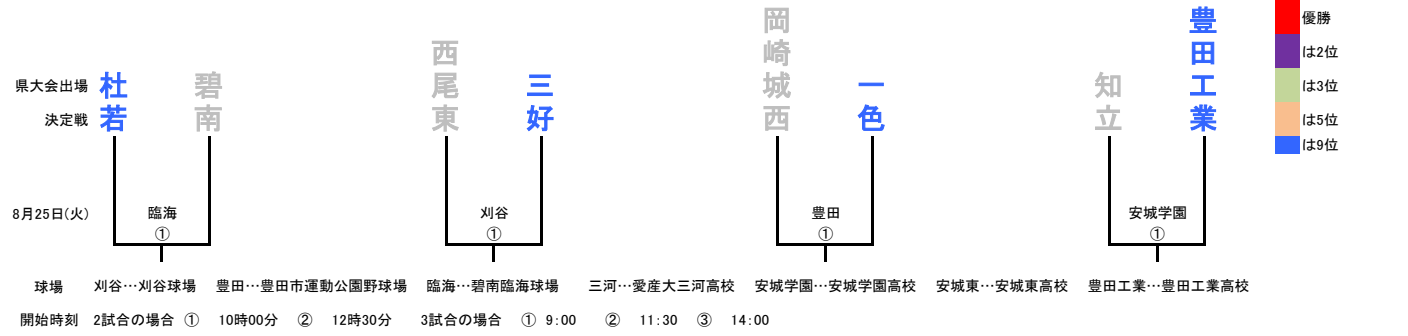

平成27年秋季西三河高校野球大会 二次トーナメント組み合わせ

平成27年 秋季西三河地区2次トーナメント

| 1回戦 | 1 | 2 | 3 | 4 | 5 | 6 | 7 | 8 | 9 | 10 | 11 | 12 | |
|------|---|---|---|---|---|---|---|---|---|----|----|----|---|
| 豊田大谷 | 0 | 1 | 0 | 3 | 0 | 0 | 2 | 3 | | | | | 9 |
| 岡崎工業 | 0 | 0 | 0 | 0 | 1 | 0 | 0 | 1 | | | | | 2 |

| 1回戦 | 1 | 2 | 3 | 4 | 5 | 6 | 7 | 8 | 9 | 10 | 11 | 12 | |
|-----|---|---|---|---|---|---|---|---|---|----|----|----|---|
| 碧南 | 1 | 0 | 2 | 1 | 0 | 0 | 0 | 0 | 0 | 0 | 3 | | 7 |
| 鶴城丘 | 0 | 0 | 2 | 0 | 0 | 0 | 1 | 1 | 0 | 0 | 0 | | 4 |