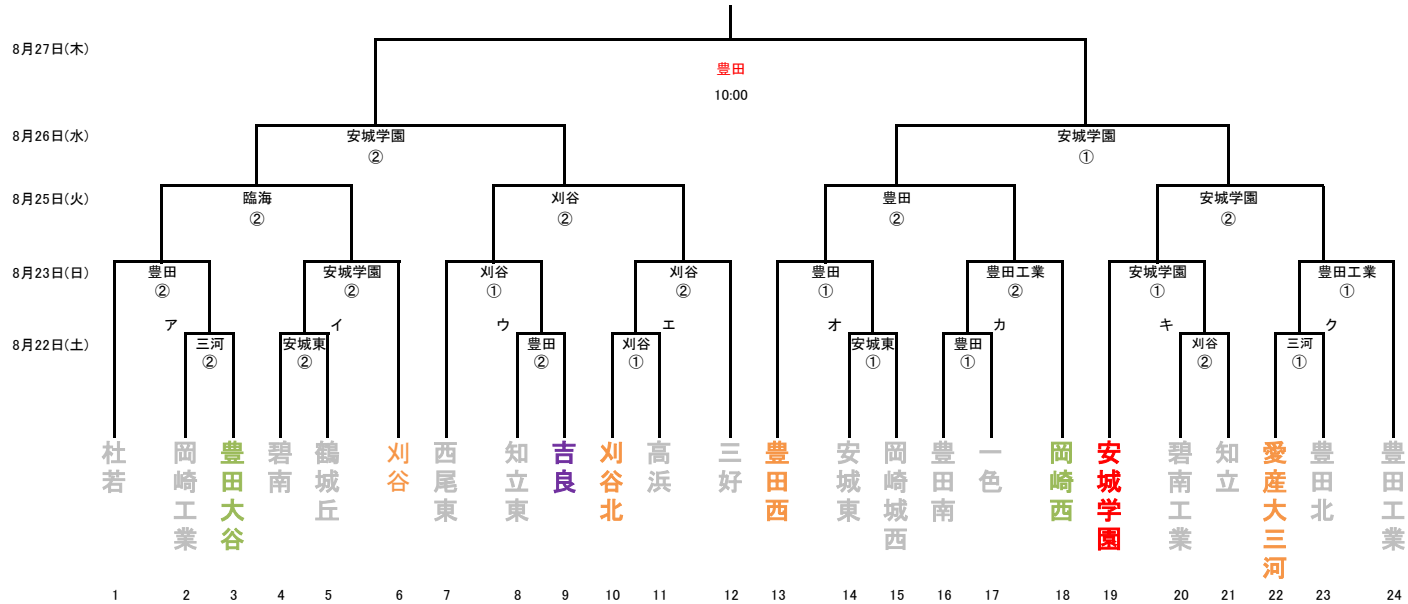

平成27年秋季西三河高校野球大会 二次トーナメント組み合わせ

平成27年 秋季西三河地区2次トーナメント

| 1回戦 | 1 | 2 | 3 | 4 | 5 | 6 | 7 | 8 | 9 | 10 | 11 | 12 | |
|------|---|---|---|---|---|---|---|---|---|----|----|----|---|
| 豊田大谷 | 0 | 1 | 0 | 3 | 0 | 0 | 2 | 3 | | | | | 9 |
| 岡崎工業 | 0 | 0 | 0 | 0 | 1 | 0 | 0 | 1 | | | | | 2 |

| 1回戦 | 1 | 2 | 3 | 4 | 5 | 6 | 7 | 8 | 9 | 10 | 11 | 12 | |
|-----|---|---|---|---|---|---|---|---|---|----|----|----|---|
| 碧南 | 1 | 0 | 2 | 1 | 0 | 0 | 0 | 0 | 0 | 0 | 3 | | 7 |
| 鶴城丘 | 0 | 0 | 2 | 0 | 0 | 0 | 1 | 1 | 0 | 0 | 0 | | 4 |