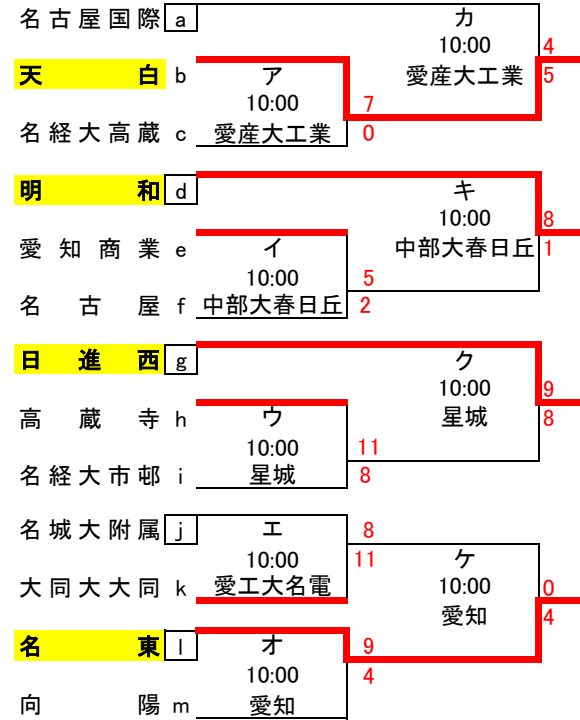

第68回愛知県高等学校優勝野球大会 名古屋地区二次予選

- 1 日時: 平成30年3月28日(水)～4月1日(日) 予備日3月30日・4月2日 第1試合 10:00 第2試合 12:30
 2 会場: 各校グラウンド(3/28・29) および春日井市民球場(3/31・4/1)
 3 組み合わせ: ※二次トーナメントの試合は、原則第1試合に。ただし、会場の都合による変更あり。

決勝トーナメント(1位校)

準決勝進出校 3/28(水) 3/29(木) 3/31(土) 4/1(日)

二次トーナメント(2位校)

県大会出場校 3/28(水) 3/29(木)

名古屋地区結果

- 1位 東邦 2位 愛工大名電 3位 至学館 4位 中部大春日丘 5位 栄徳 6位 愛産大工業 享栄 星城 愛知
 10位 昭和 中京大中京 富田 中部大春日丘 名市工芸 15位 天白 明和 日進西 名東

- * 墨審については、第1試合は会場校、第2試合は第1試合の勝者が行う。
- * ベンチは、若番を1墨側とする。