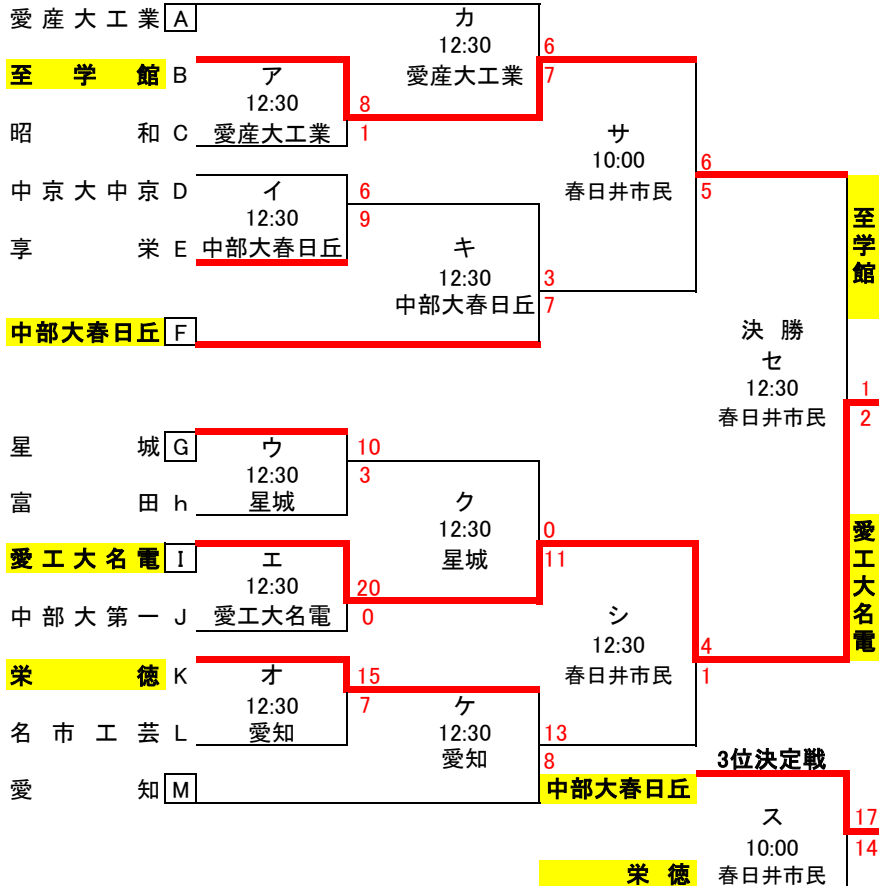

第68回愛知県高等学校優勝野球大会 名古屋地区二次予選

- 1 日時: 平成30年3月28日(水)～4月1日(日) 予備日3月30日・4月2日 第1試合 10:00 第2試合 12:30
 2 会場: 各校グラウンド(3/28・29) および春日井市民球場(3/31・4/1)
 3 組み合わせ: ※二次トーナメントの試合は、原則第1試合に。ただし、会場の都合による変更あり。

決勝トーナメント(1位校)

準決勝進出校 3/28(水) 3/29(木) 3/31(土) 4/1(日)

二次トーナメント(2位校)

県大会出場校 3/28(水) 3/29(木)

名古屋地区結果

- 1位 東邦 2位 愛工大名電 3位 至学館 4位 中部大春日丘 5位 栄徳 6位 愛産大工業 享栄 星城 愛知
 10位 昭和 中京大中京 富田 中部大春日丘 名市工芸 15位 天白 明和 日進西 名東

- * 墨審については、第1試合は会場校、第2試合は第1試合の勝者が行う。
- * ベンチは、若番を1墨側とする。