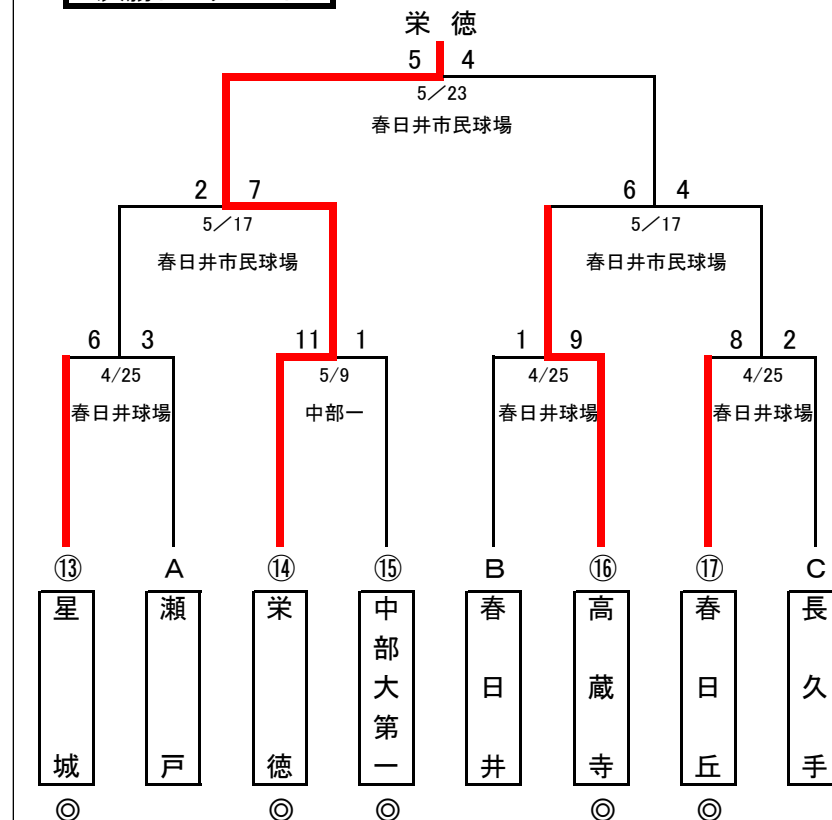

全尾張高等学校野球選手権 第66回尾東大会 トーナメント表

1 日時: 平成27年4月11日(土)~5月17日(日) ( )の日付は予備日

第1試合 10:00~ 第2試合 12:30~

2 会場(G): 各校グラウンド および 春日井市民球場

※出場校の都合により、日時・会場を変更する場合があります。

参加: 17校 (不参加 日進)

県大会出場(◎印シード)校: 高蔵寺 栄徳 星城 中部大第一 春日丘

ベンチ: 若番(トーナメント表左方)一塁側

優勝: 栄徳	準優勝: 高蔵寺	第3位: 星城

予選トーナメント

決勝トーナメント