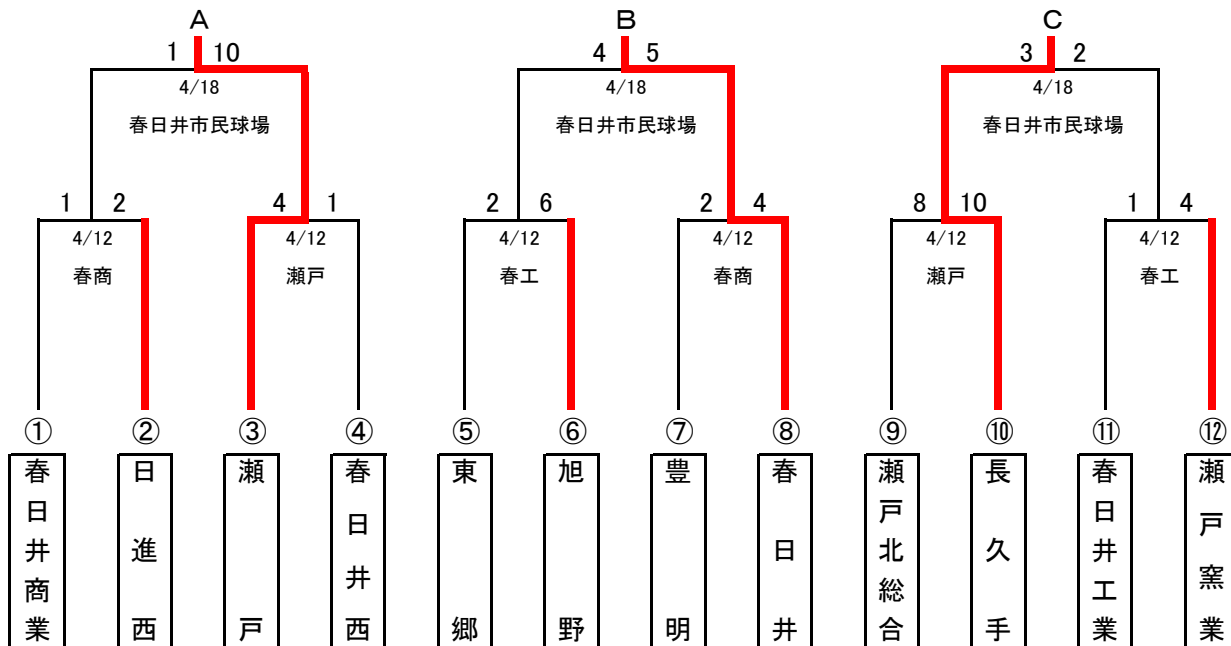

全尾張高等学校野球選手権 第66回尾東大会 トーナメント表

1 日時: 平成27年4月11日(土)~5月17日(日) ( )の日付は予備日

第1試合 10:00~ 第2試合 12:30~

2 会場(G): 各校グラウンド および 春日井市民球場

※出場校の都合により、日時・会場を変更する場合があります。

参加: 17校 (不参加 日進)

県大会出場(◎印シード)校: 高蔵寺 栄徳 星城 中部大第一 春日丘

ベンチ: 若番(トーナメント表左方)一塁側

優勝: 栄徳	準優勝: 高蔵寺	第3位: 星城

予選トーナメント

決勝トーナメント