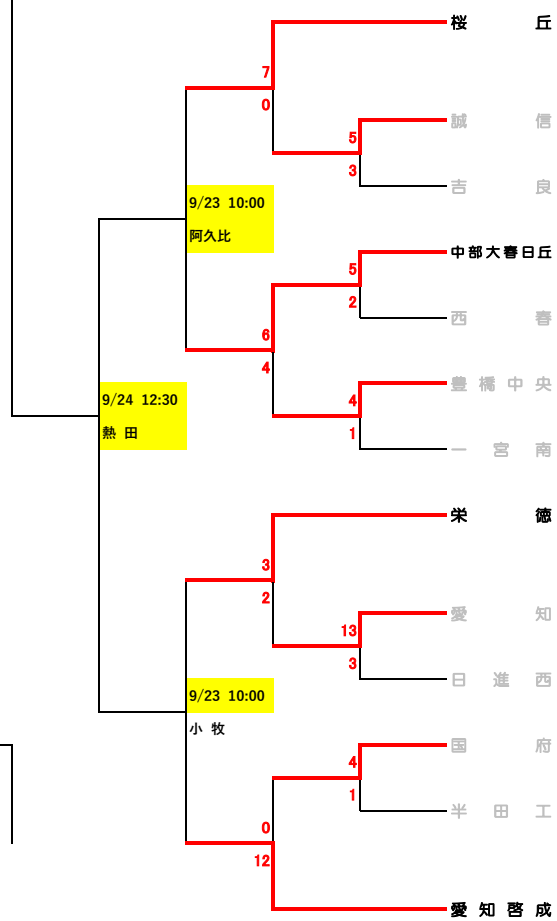

第70回 愛知県高等学校野球選手権大会 52校参加

平成29年度

(A) 変更部分

*試合開始時間
(土・日・祝)
1試合 10時
2試合 ①10時 ②12時30分
3試合 ① 9時 ②11時30分 ③ 14時

(C)

(B)

(D)

3位決定戦