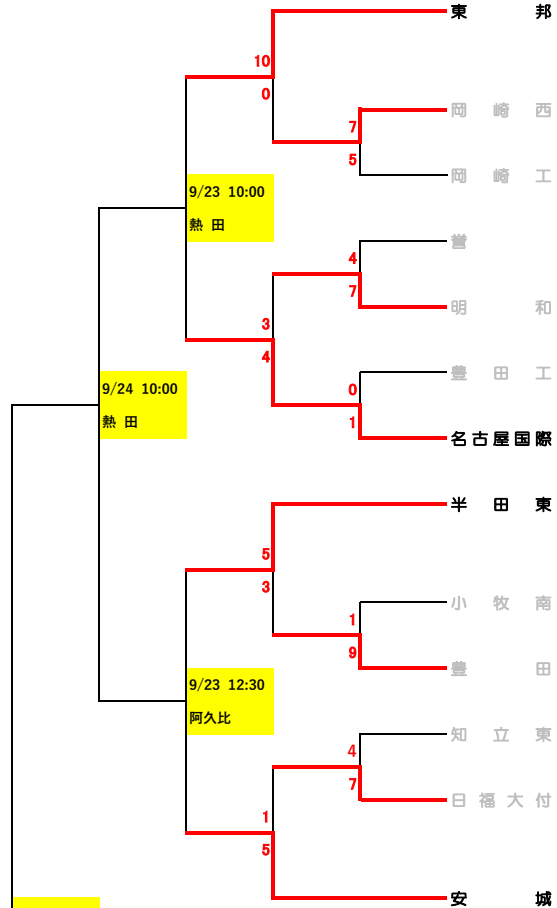

第70回 愛知県高等学校野球選手権大会 52校参加

平成29年度

(A) 変更部分

*試合開始時間
(土・日・祝)
1試合 10時
2試合 ①10時 ②12時30分
3試合 ① 9時 ②11時30分 ③ 14時

(C)

(B)

(D)

3位決定戦