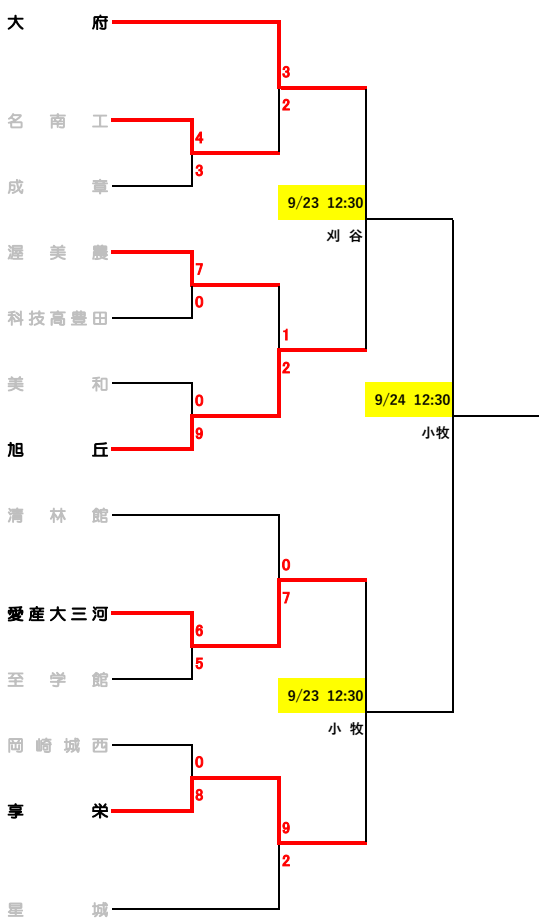

第70回 愛知県高等学校野球選手権大会 52校参加

平成29年度

(A) 変更部分

*試合開始時間
(土・日・祝)
1試合 10時
2試合 ①10時 ②12時30分
3試合 ① 9時 ②11時30分 ③ 14時

(C)

(B)

(D)

3位決定戦