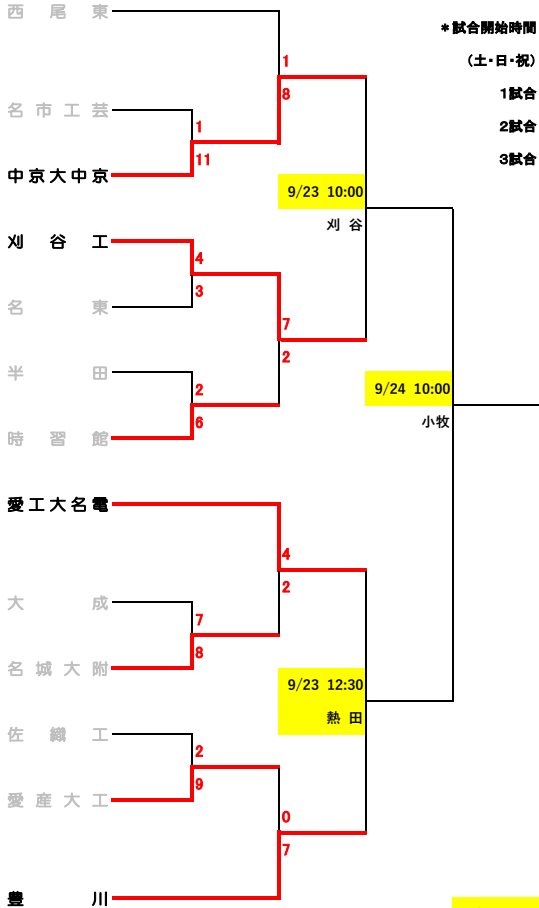

第70回 愛知県高等学校野球選手権大会 52校参加

平成29年度

(A) 変更部分

*試合開始時間
(土・日・祝)
1試合 10時
2試合 ①10時 ②12時30分
3試合 ① 9時 ②11時30分 ③ 14時

(C)

(B)

(D)

3位決定戦