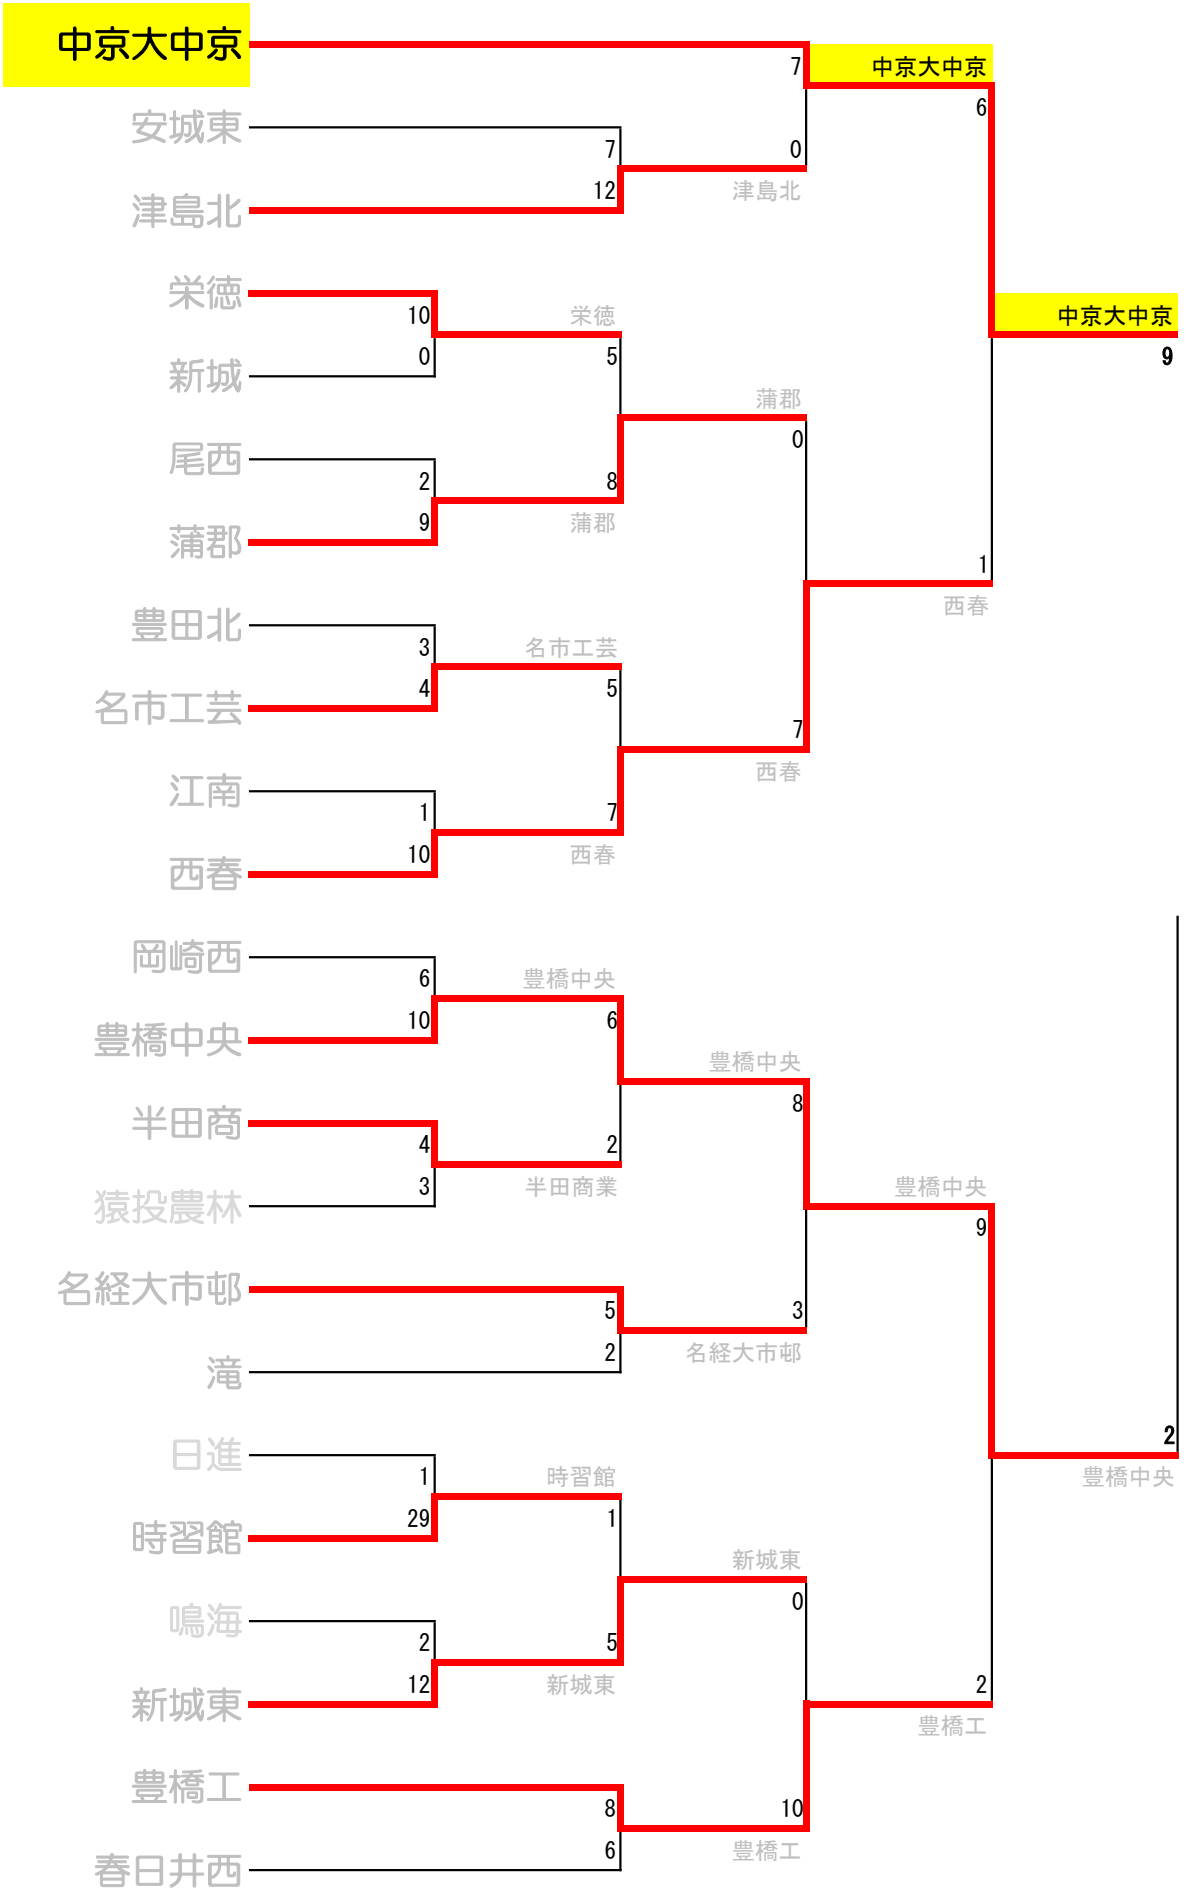

# 準々決勝以降の組み合わせ

# 第97回全国高等学校野球選手権愛知大会 Aゾーン

# 第97回全国高等学校野球選手権愛知大会 Bゾーン

第97回全国高等学校野球選手権愛知大会 Cゾーン

# 第97回全国高等学校野球選手権愛知大会 Dゾーン