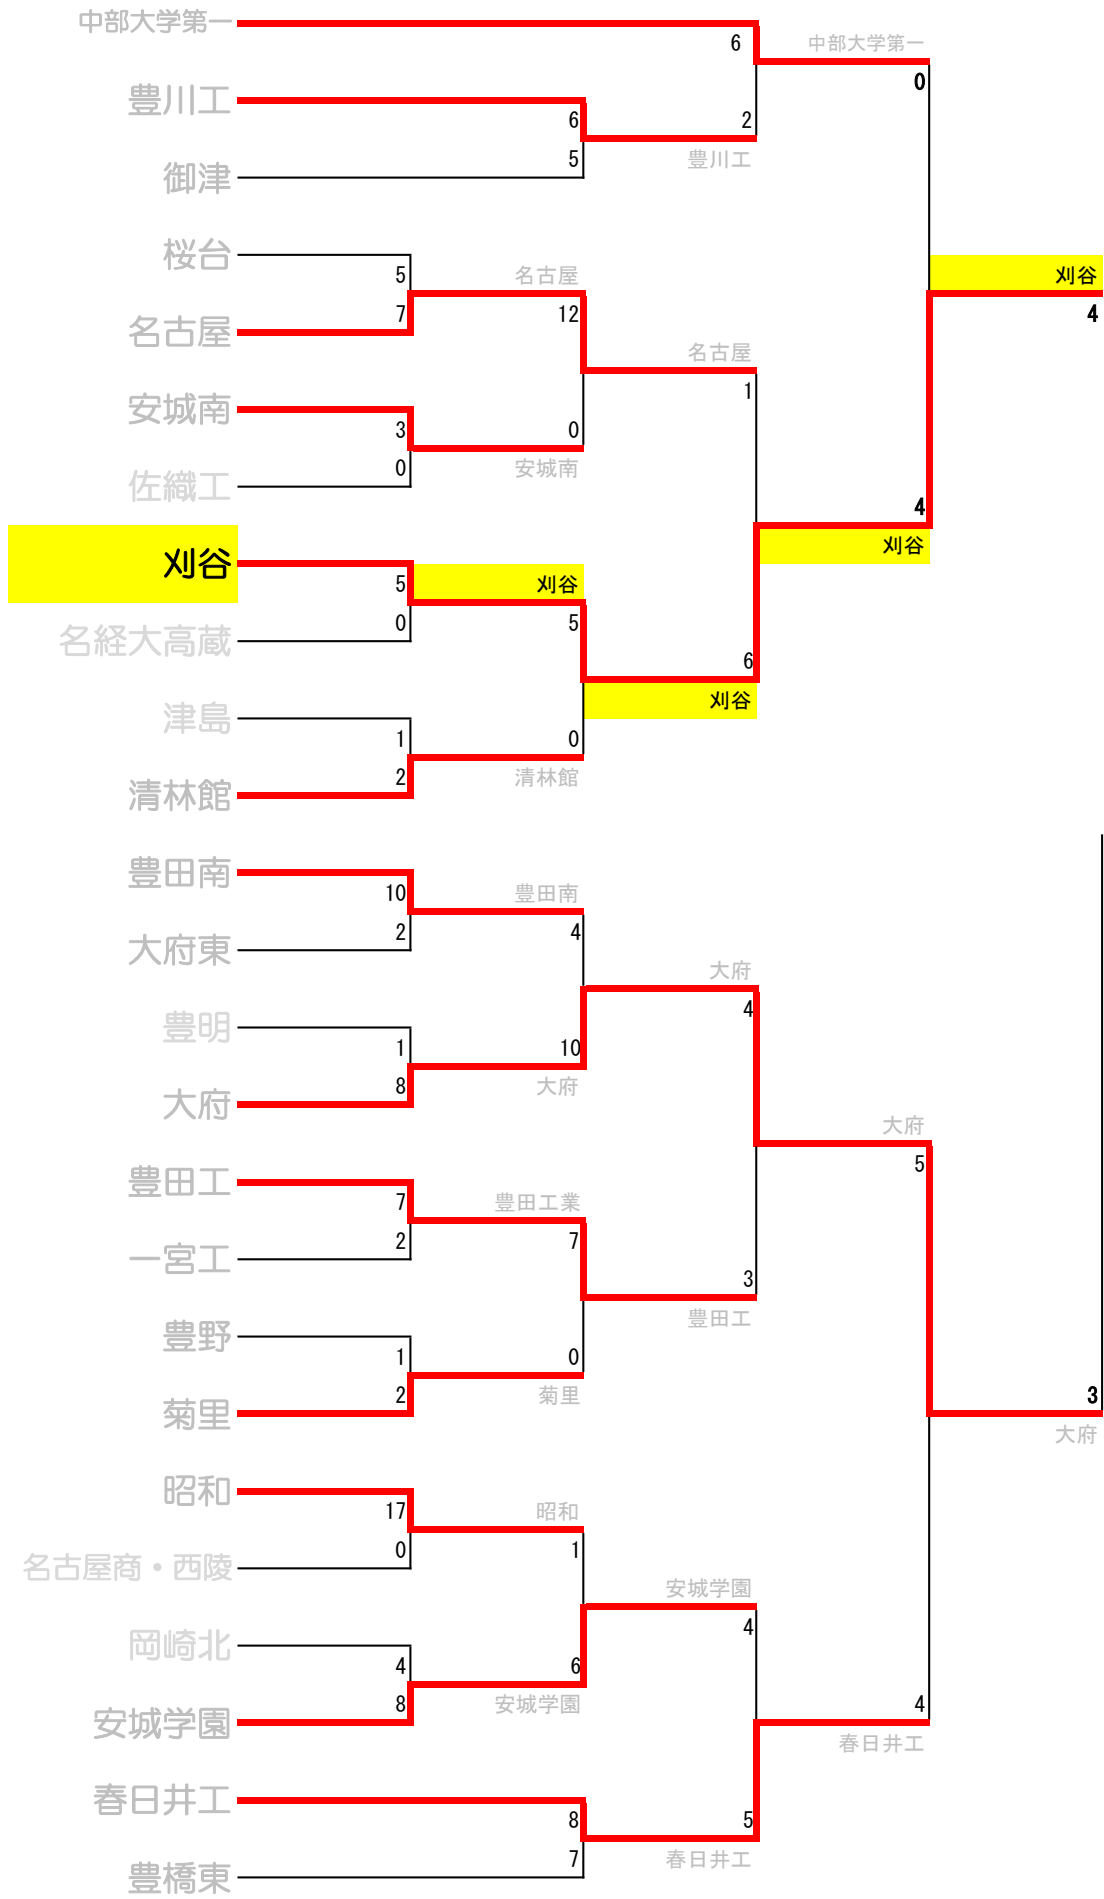

# 準々決勝以降の組み合わせ

# 第97回全国高等学校野球選手権愛知大会 Aゾーン

# 第97回全国高等学校野球選手権愛知大会 Bゾーン

第97回全国高等学校野球選手権愛知大会 Cゾーン

# 第97回全国高等学校野球選手権愛知大会 Dゾーン