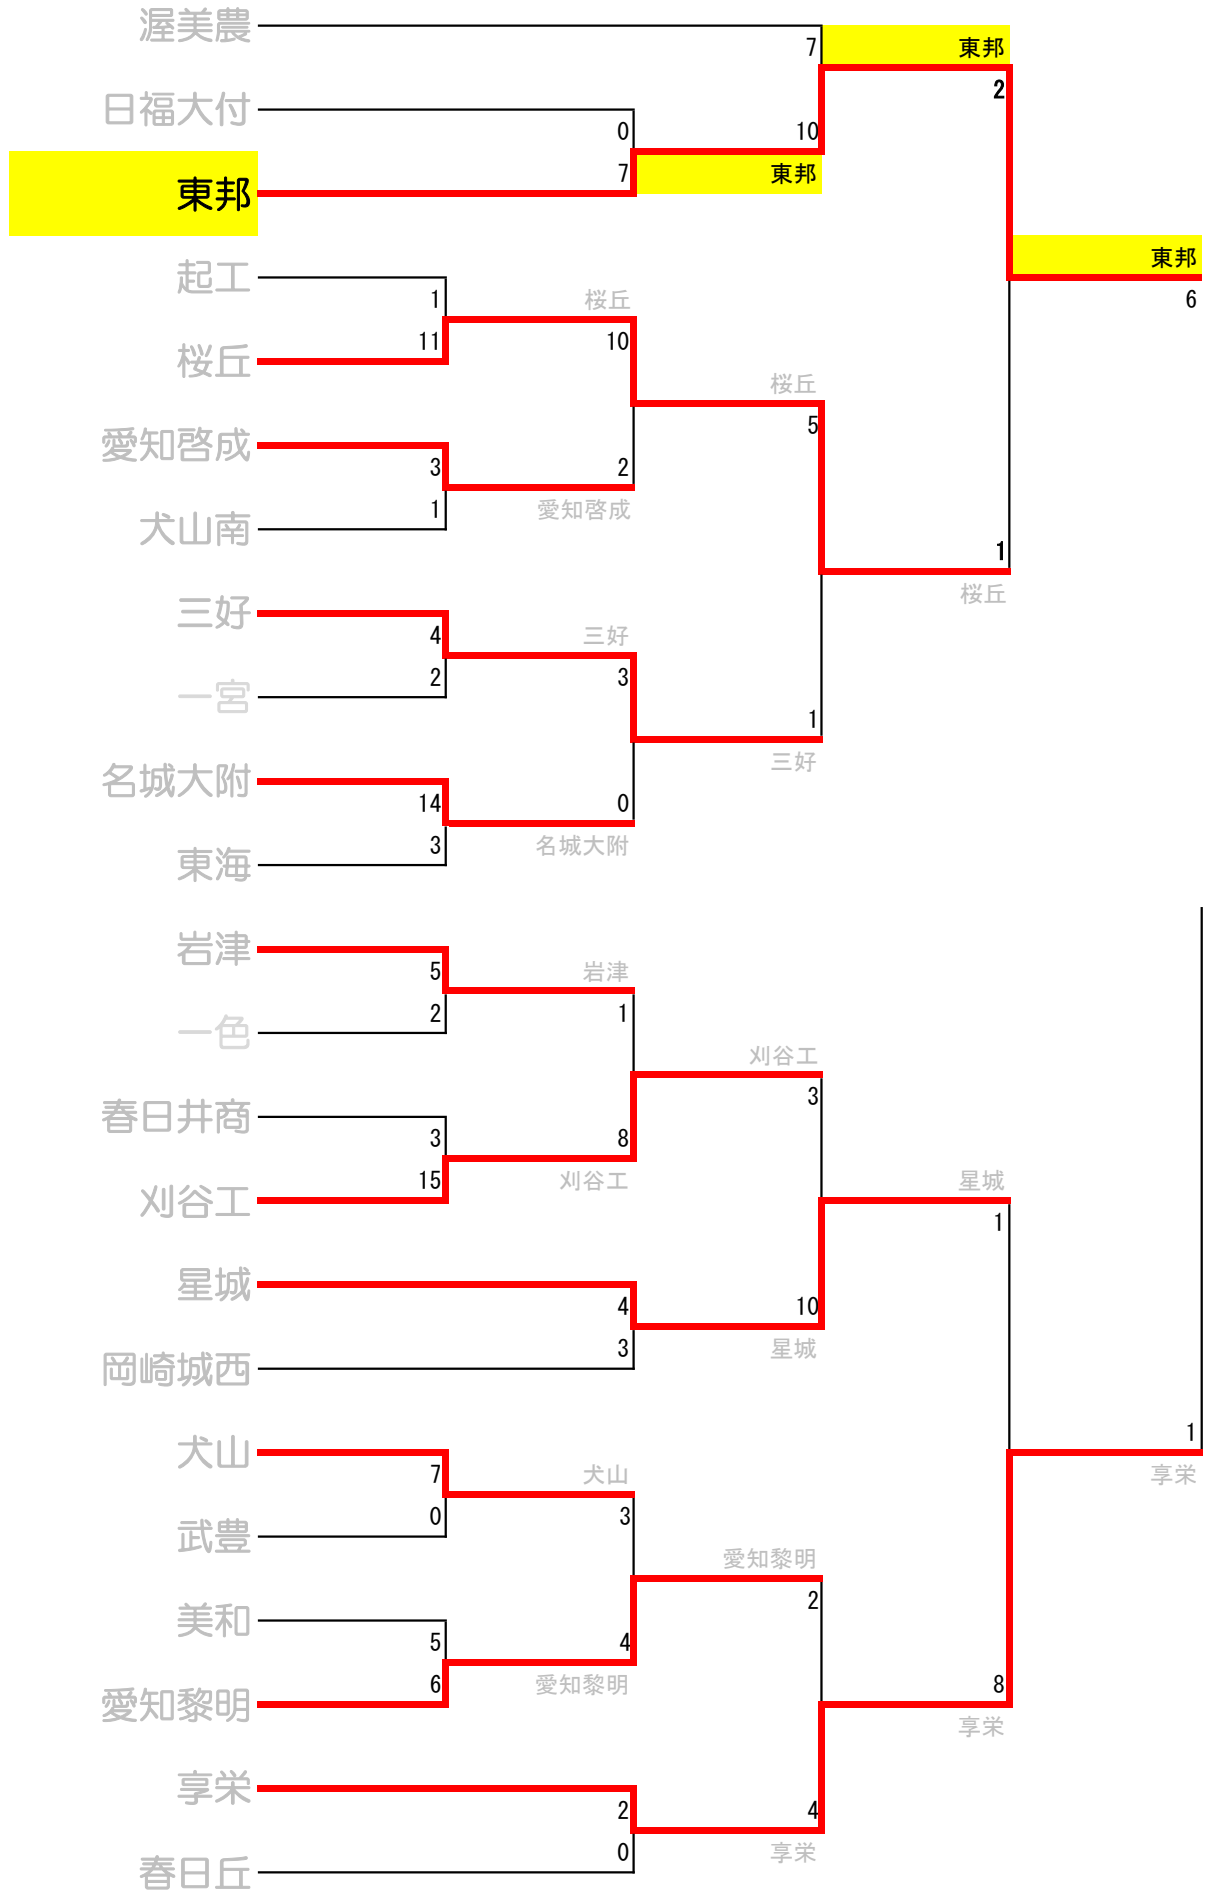

第97回全国高等学校野球選手権愛知大会 Eゾーン