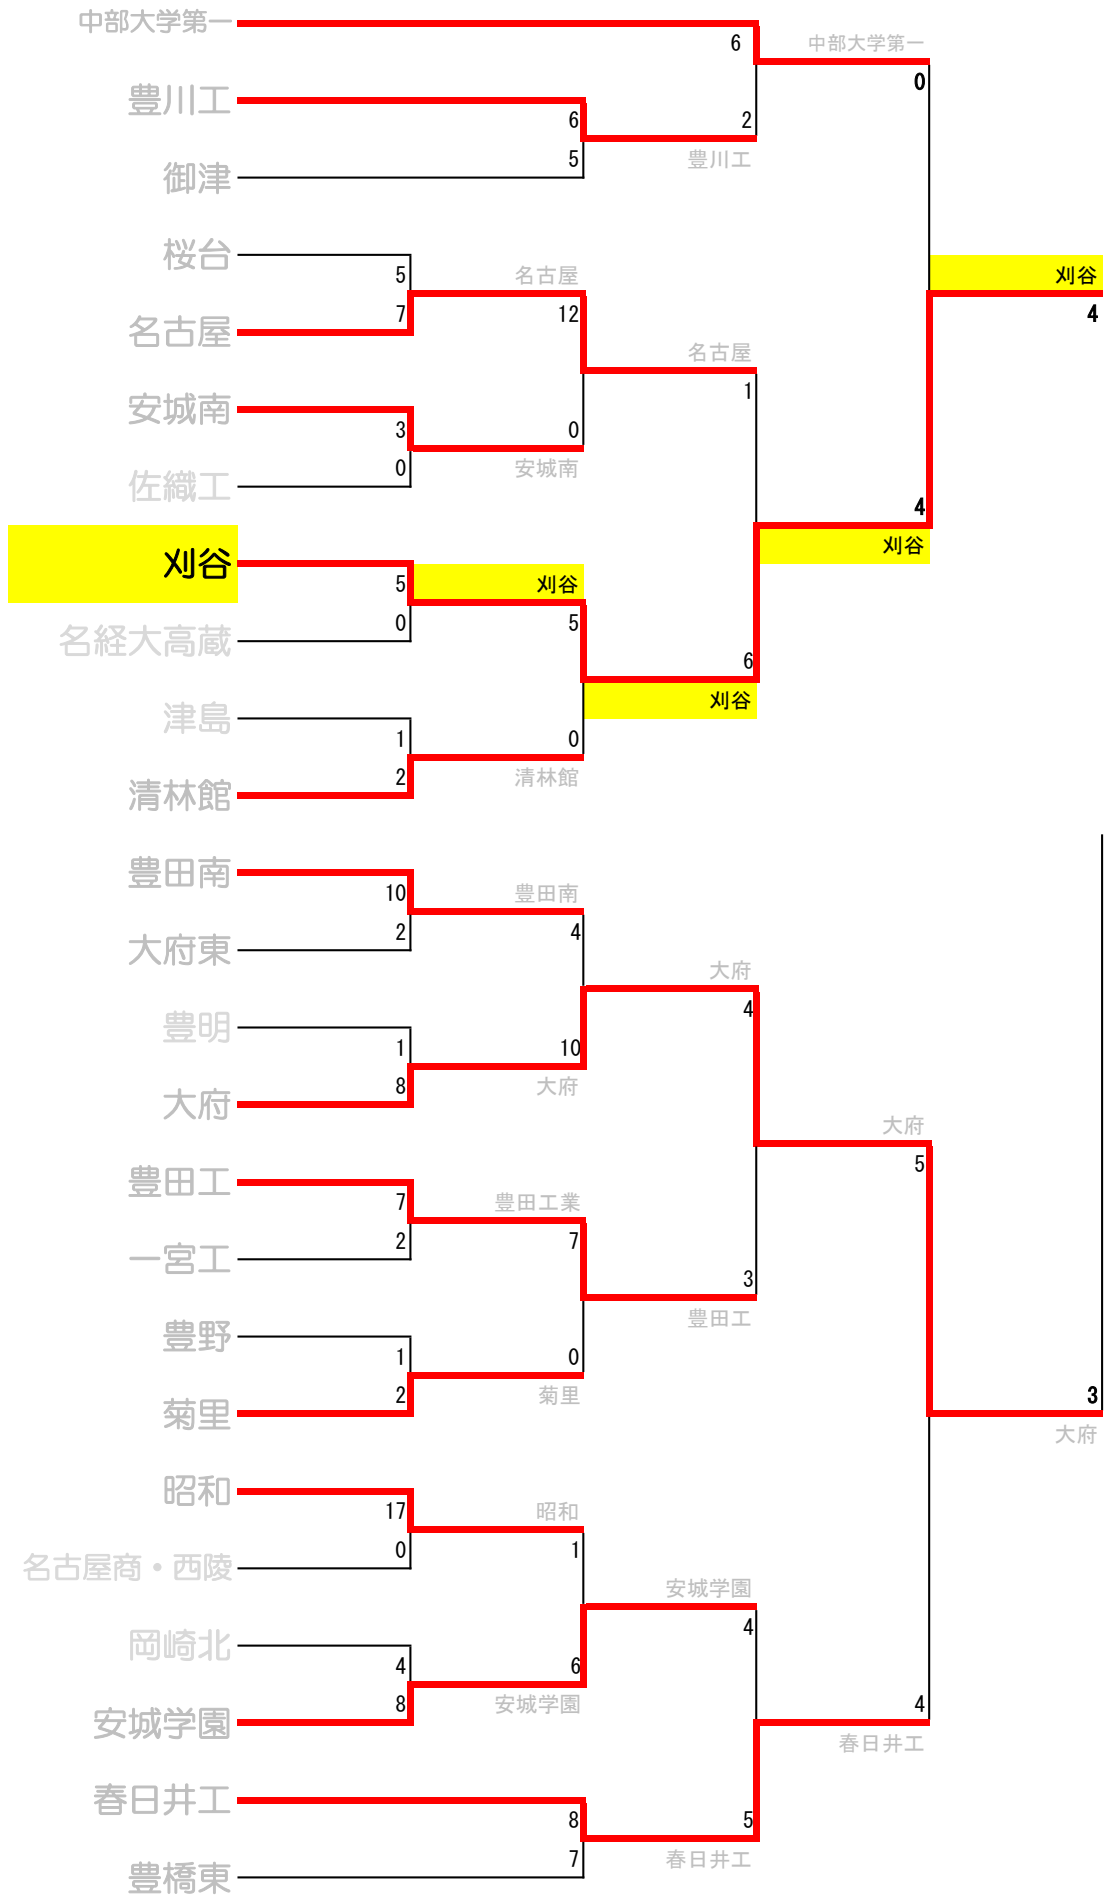

# 準々決勝以降の組み合わせ

# 第97回全国高等学校野球選手権愛知大会 Aゾーン

# 第97回全国高等学校野球選手権愛知大会 Bゾーン

第97回全国高等学校野球選手権愛知大会 Cゾーン

# 第97回全国高等学校野球選手権愛知大会 Dゾーン