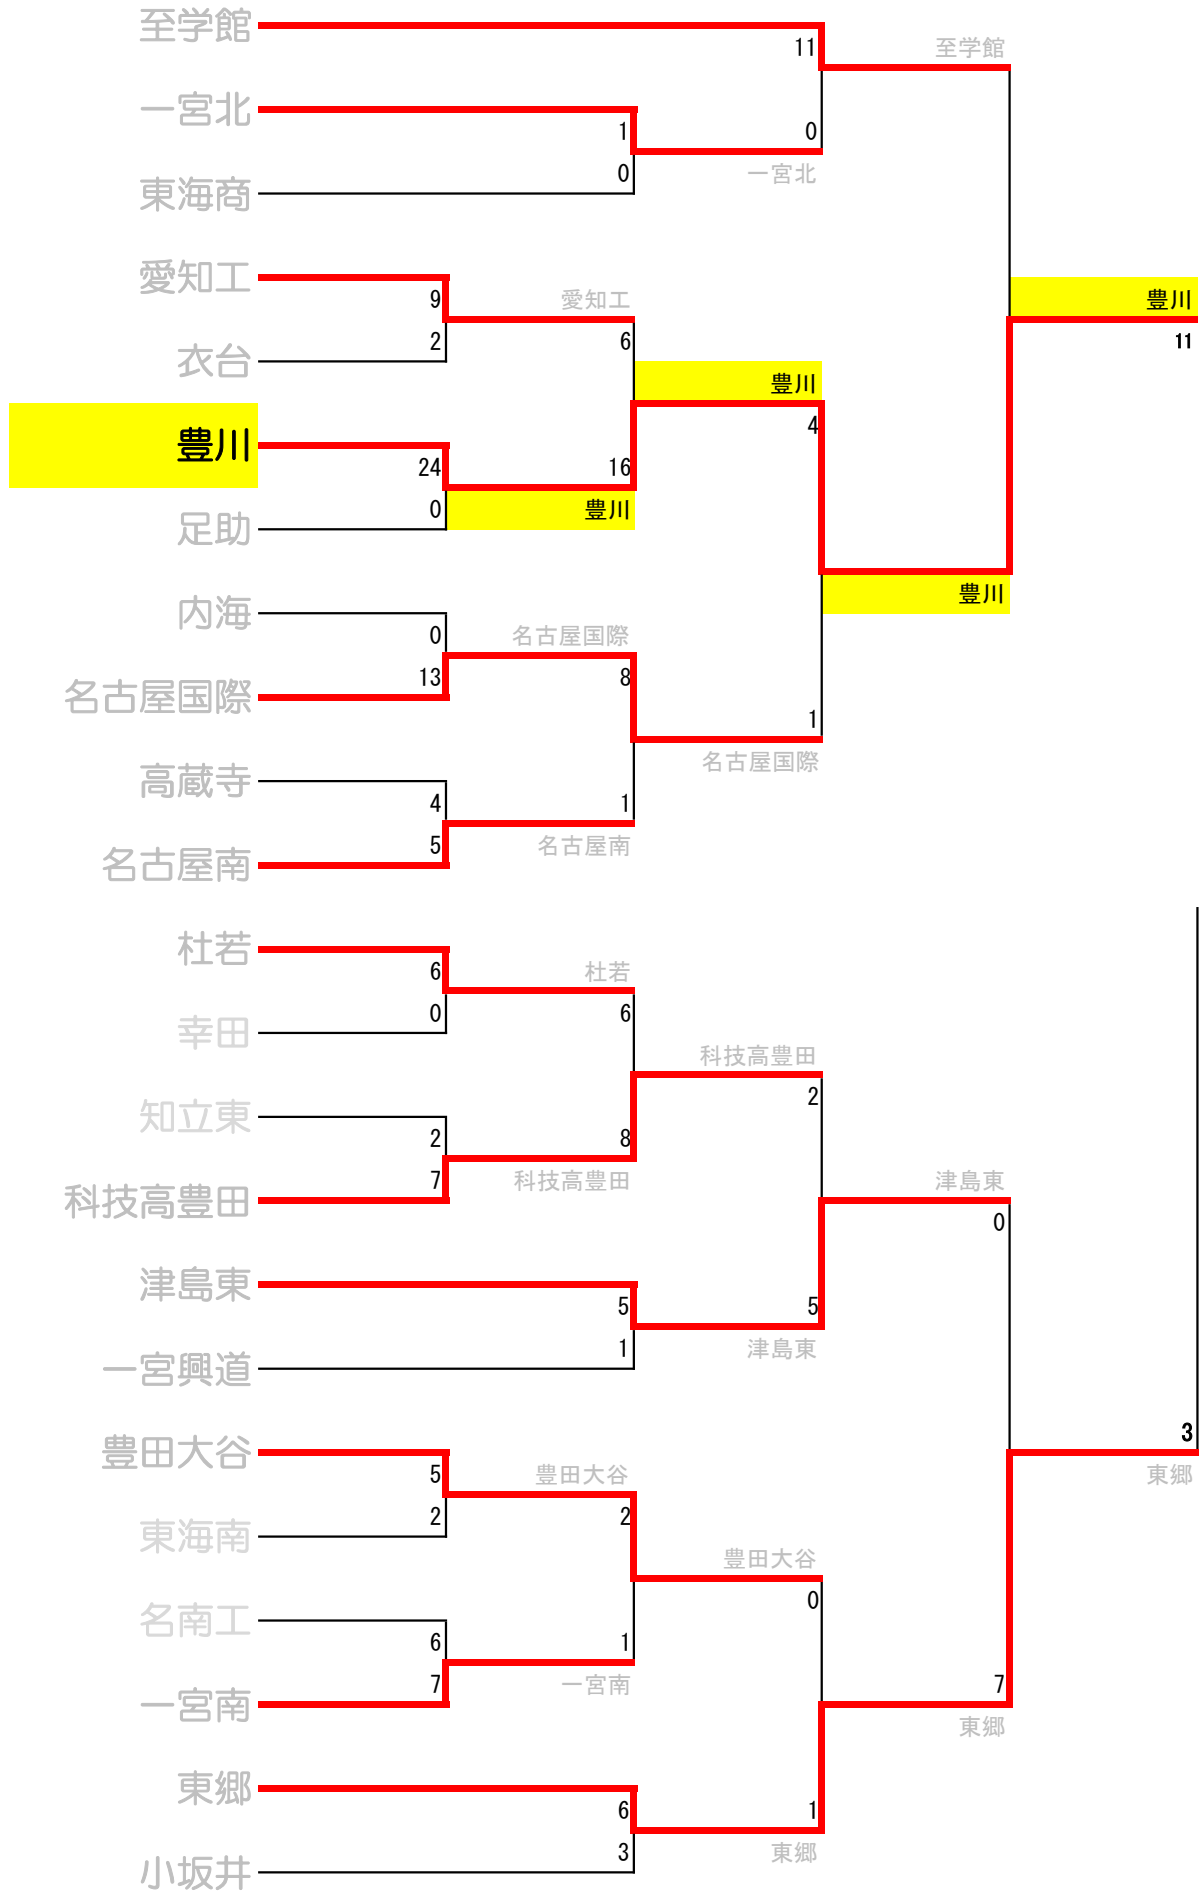

# 準々決勝以降の組み合わせ

# 第97回全国高等学校野球選手権愛知大会 Aゾーン

# 第97回全国高等学校野球選手権愛知大会 Bゾーン

第97回全国高等学校野球選手権愛知大会 Cゾーン

# 第97回全国高等学校野球選手権愛知大会 Dゾーン