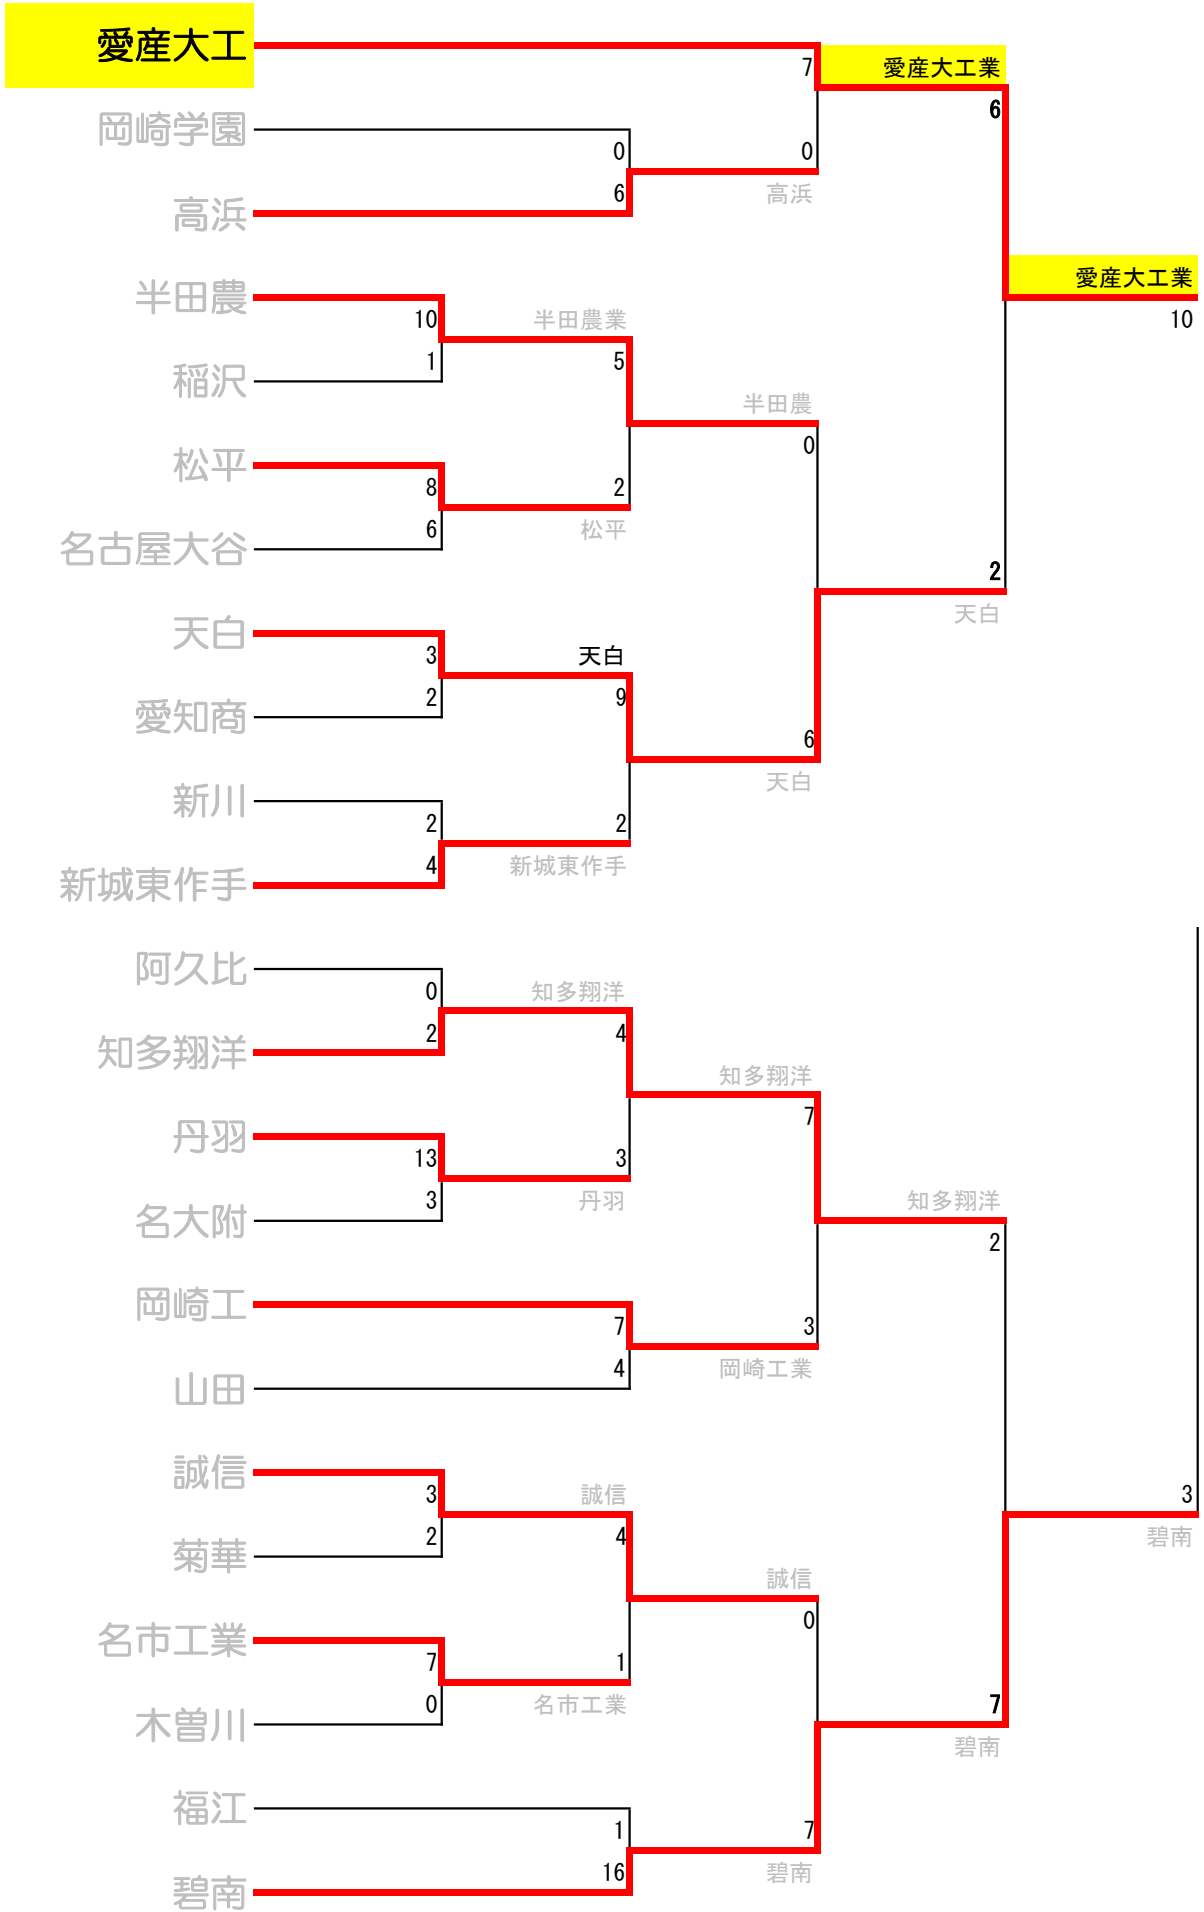

# 準々決勝以降の組み合わせ

# 第97回全国高等学校野球選手権愛知大会 Bゾーン

第97回全国高等学校野球選手権愛知大会 Cゾーン

# 第97回全国高等学校野球選手権愛知大会 Dゾーン

# 第97回全国高等学校野球選手権愛知大会 Eゾーン

第97回全国高等学校野球選手権愛知大会 Fゾーン

第97回全国高等学校野球選手権愛知大会 Gゾーン