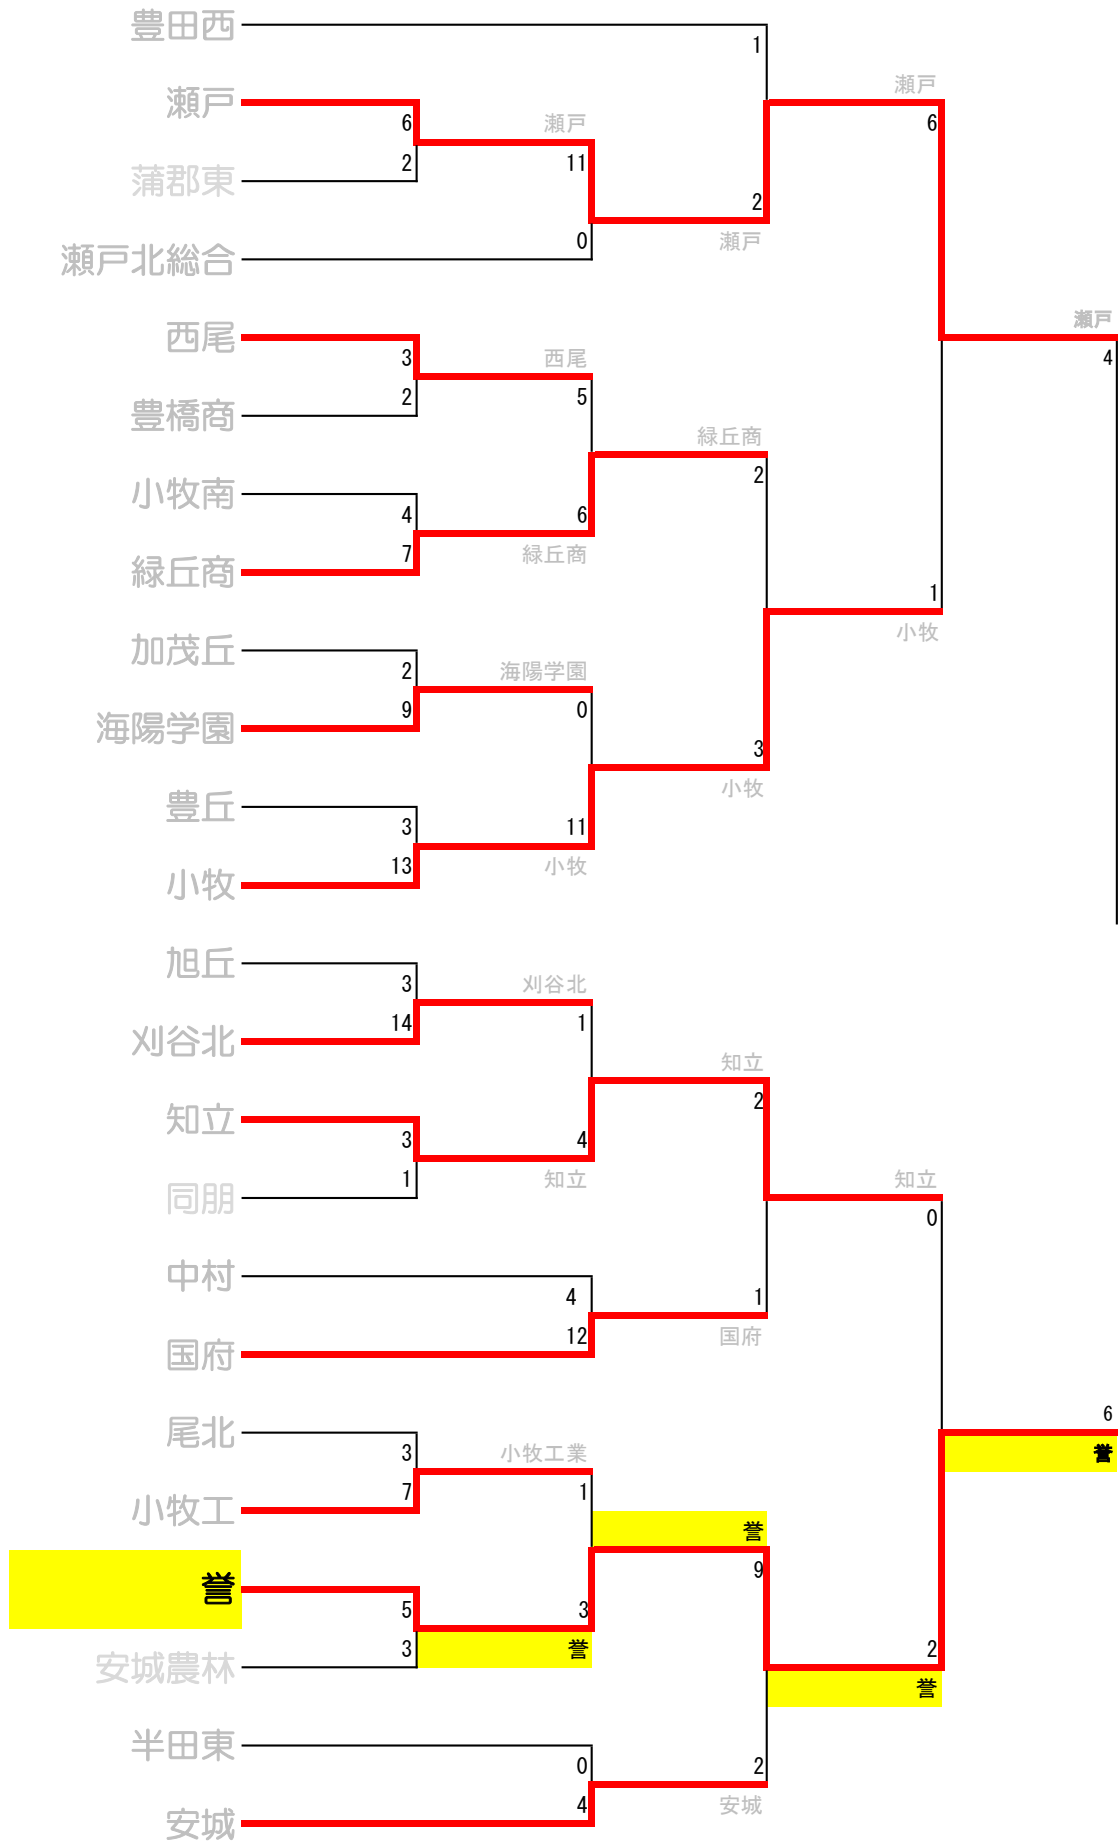

# 準々決勝以降の組み合わせ

# 第97回全国高等学校野球選手権愛知大会 Aゾーン

# 第97回全国高等学校野球選手権愛知大会 Bゾーン

第97回全国高等学校野球選手権愛知大会 Cゾーン

# 第97回全国高等学校野球選手権愛知大会 Dゾーン