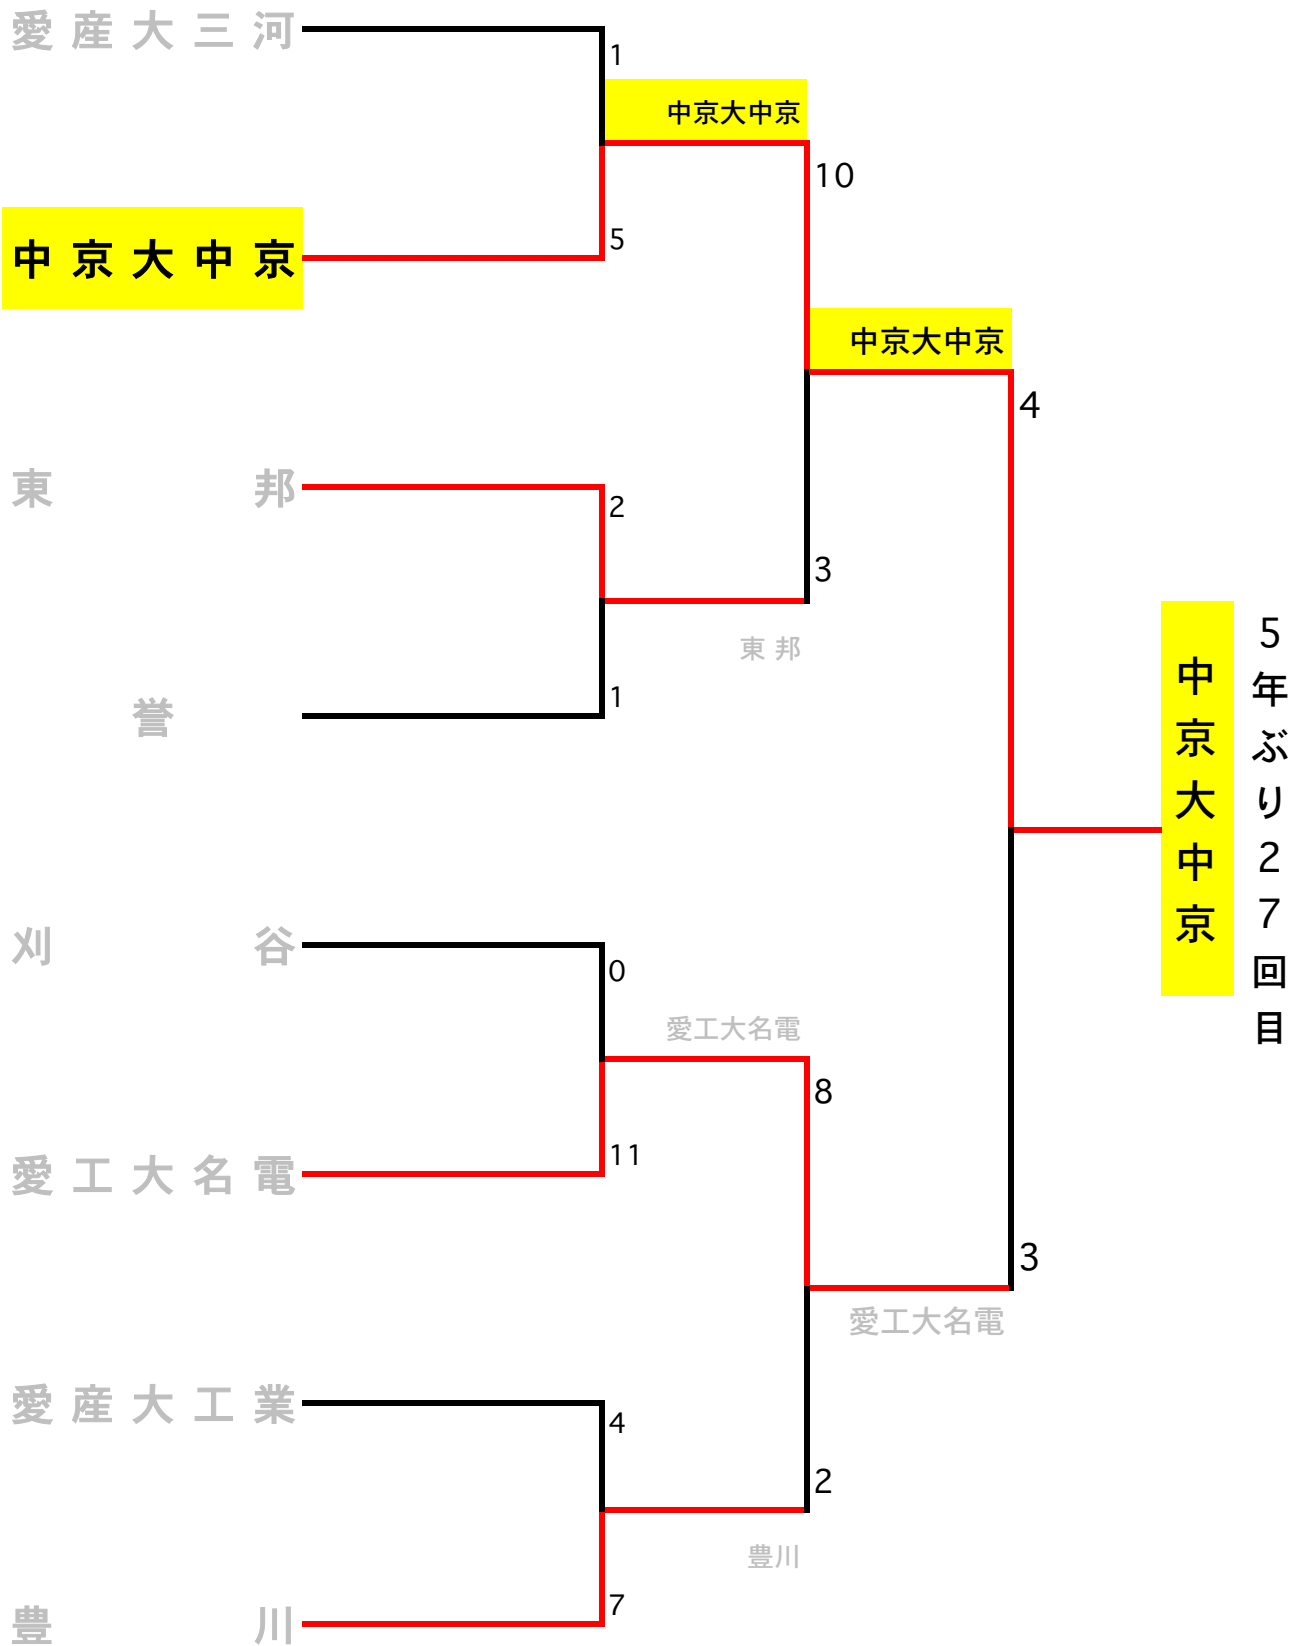

# 準々決勝以降の組み合わせ

# 第97回全国高等学校野球選手権愛知大会 Aゾーン

# 第97回全国高等学校野球選手権愛知大会 Bゾーン

第97回全国高等学校野球選手権愛知大会 Cゾーン

# 第97回全国高等学校野球選手権愛知大会 Dゾーン