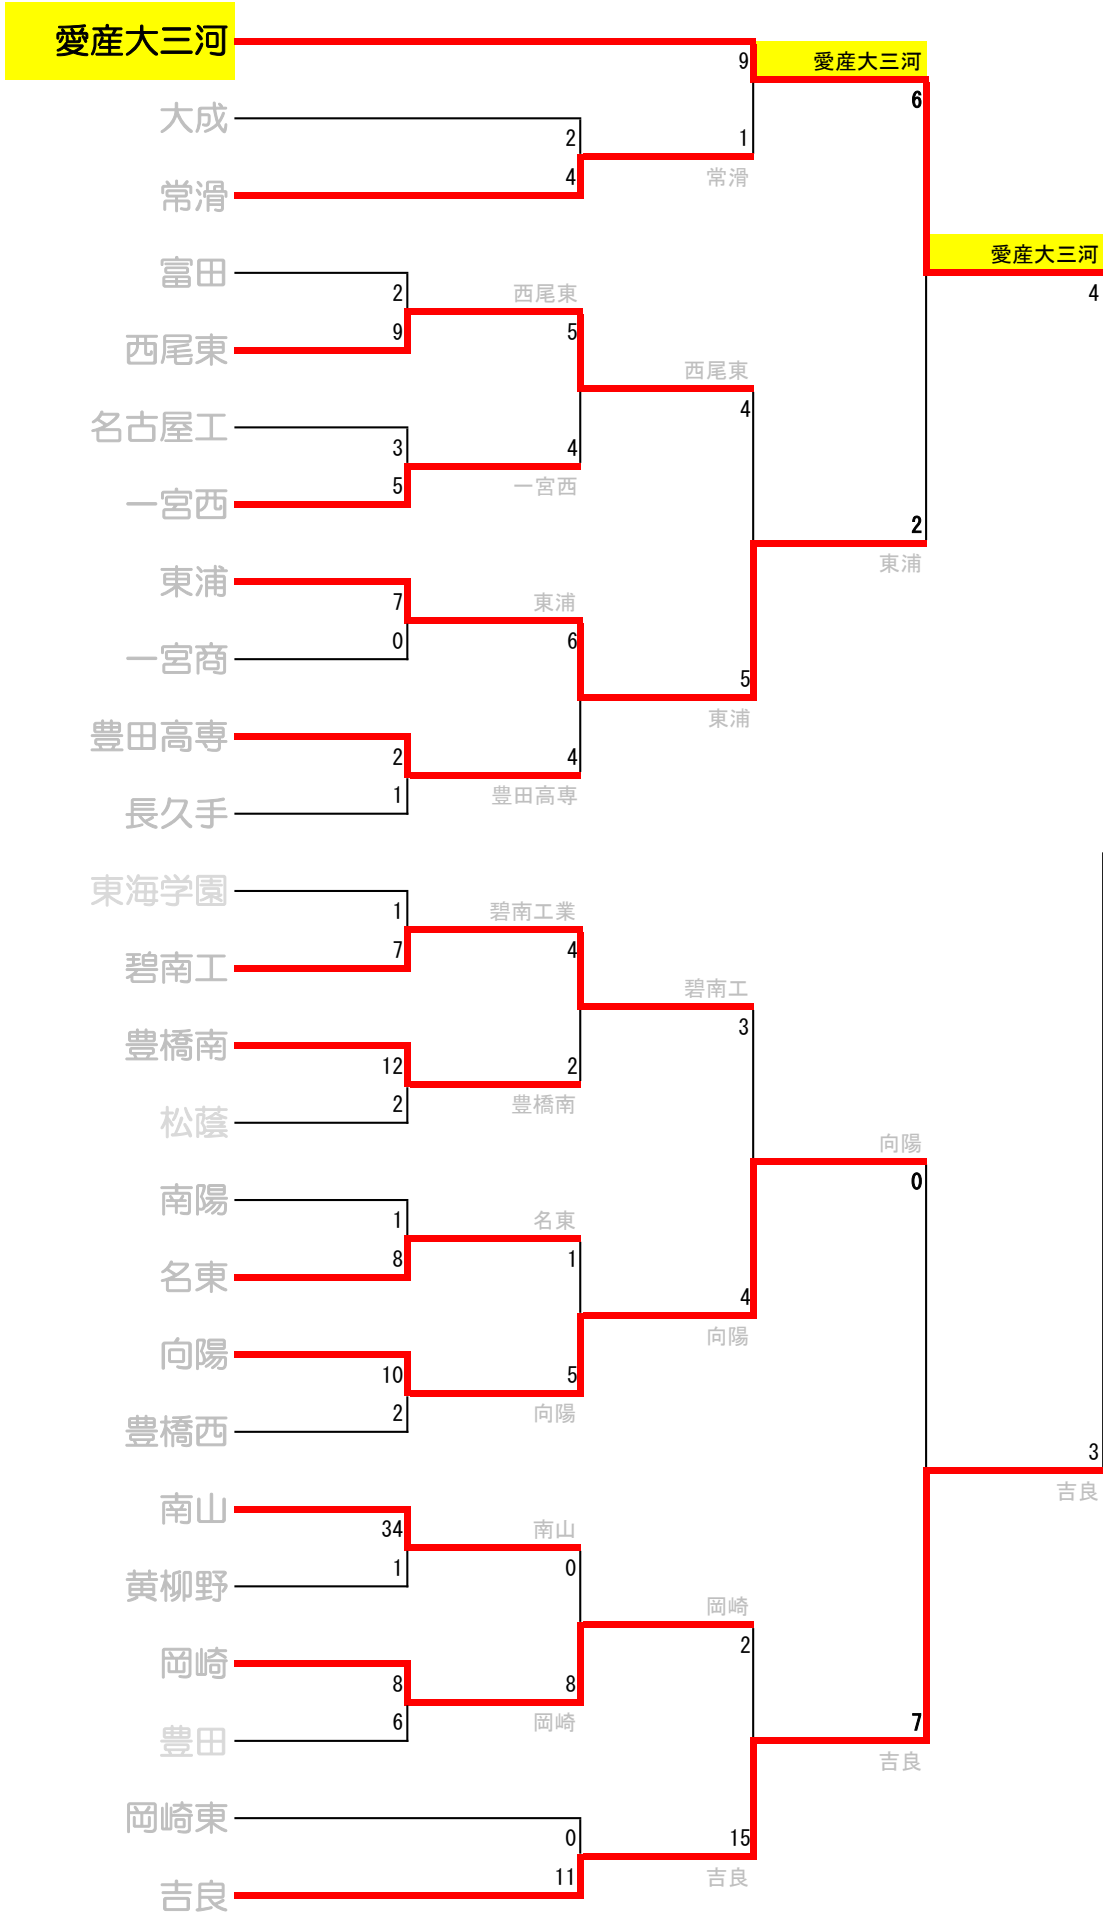

第97回全国高等学校野球選手権愛知大会 Fゾーン