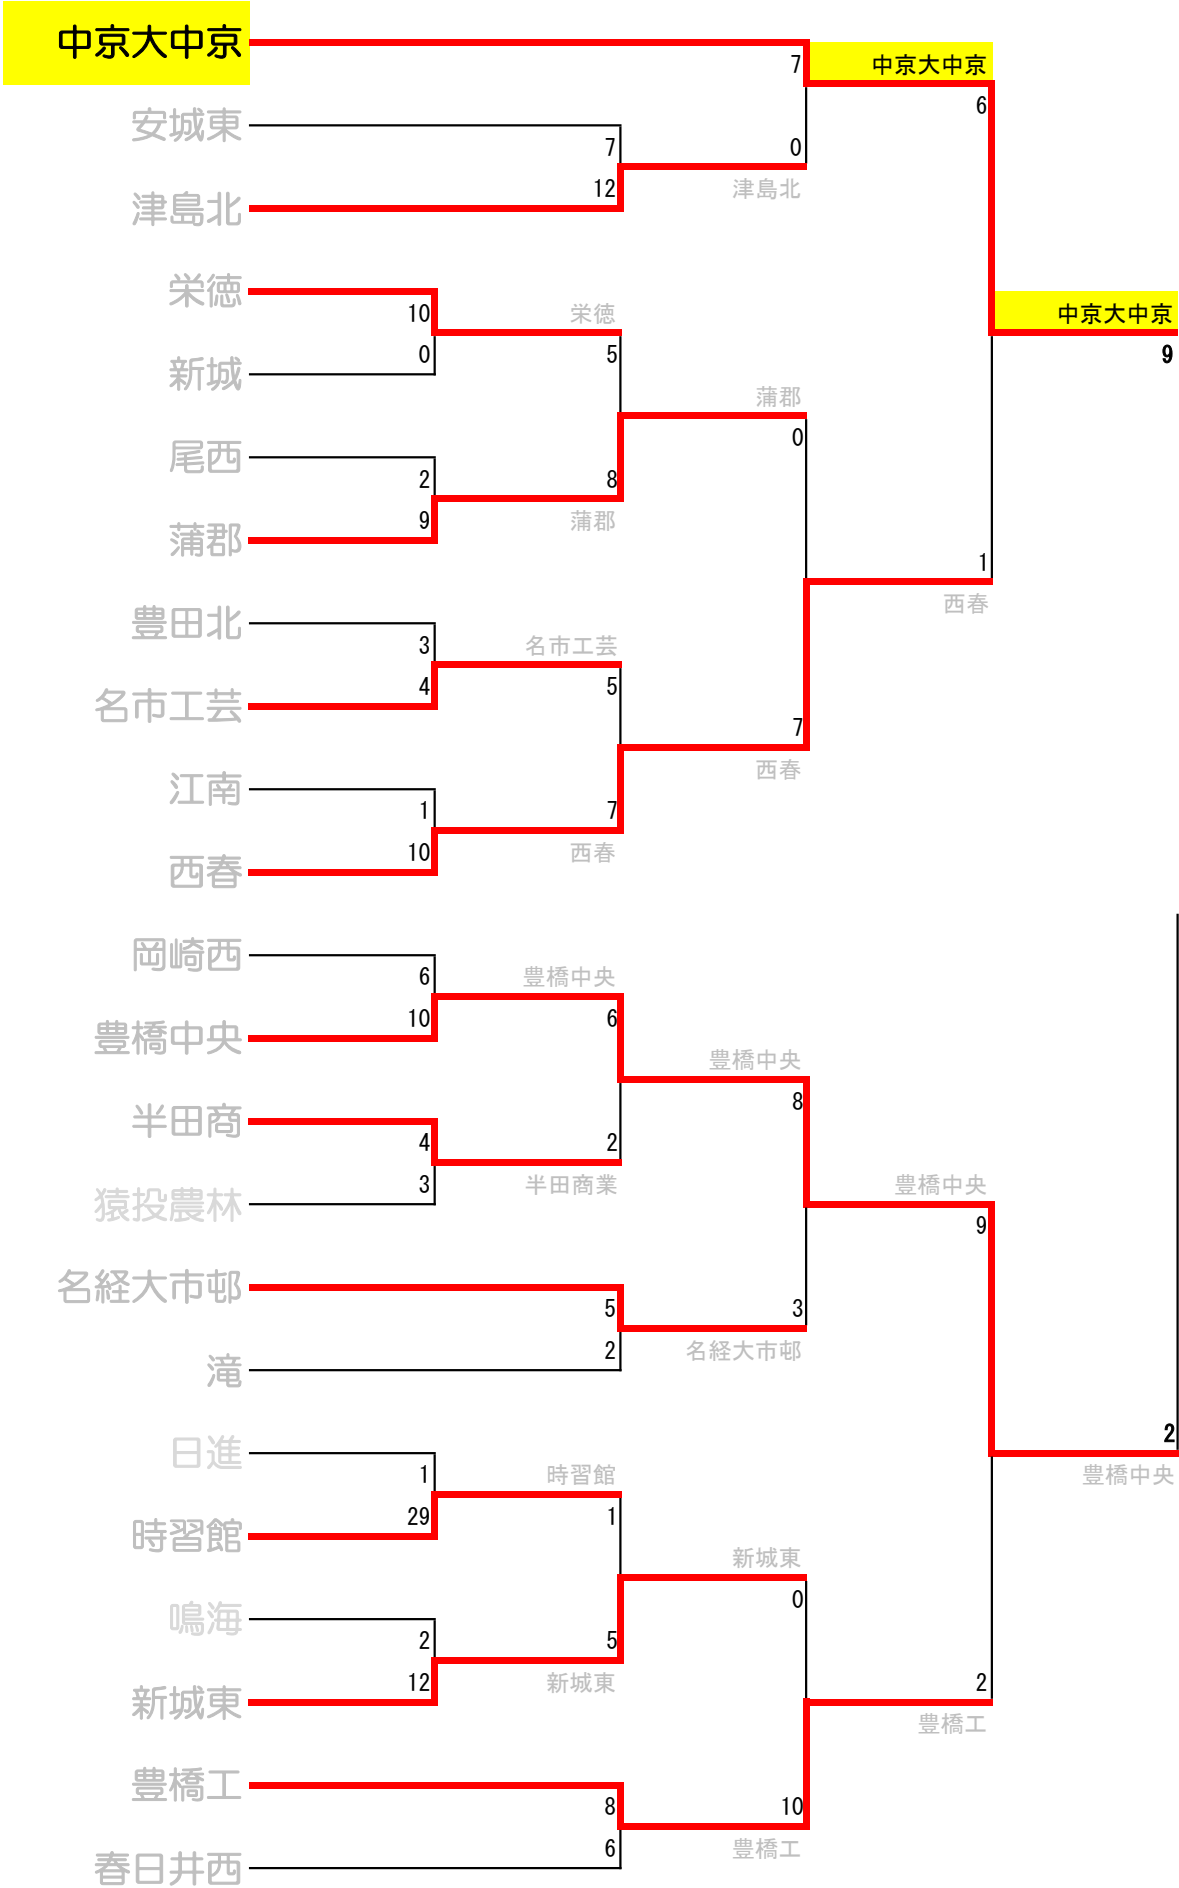

# 準々決勝以降の組み合わせ

# 第97回全国高等学校野球選手権愛知大会 Aゾーン

# 第97回全国高等学校野球選手権愛知大会 Bゾーン

第97回全国高等学校野球選手権愛知大会 Cゾーン

# 第97回全国高等学校野球選手権愛知大会 Dゾーン