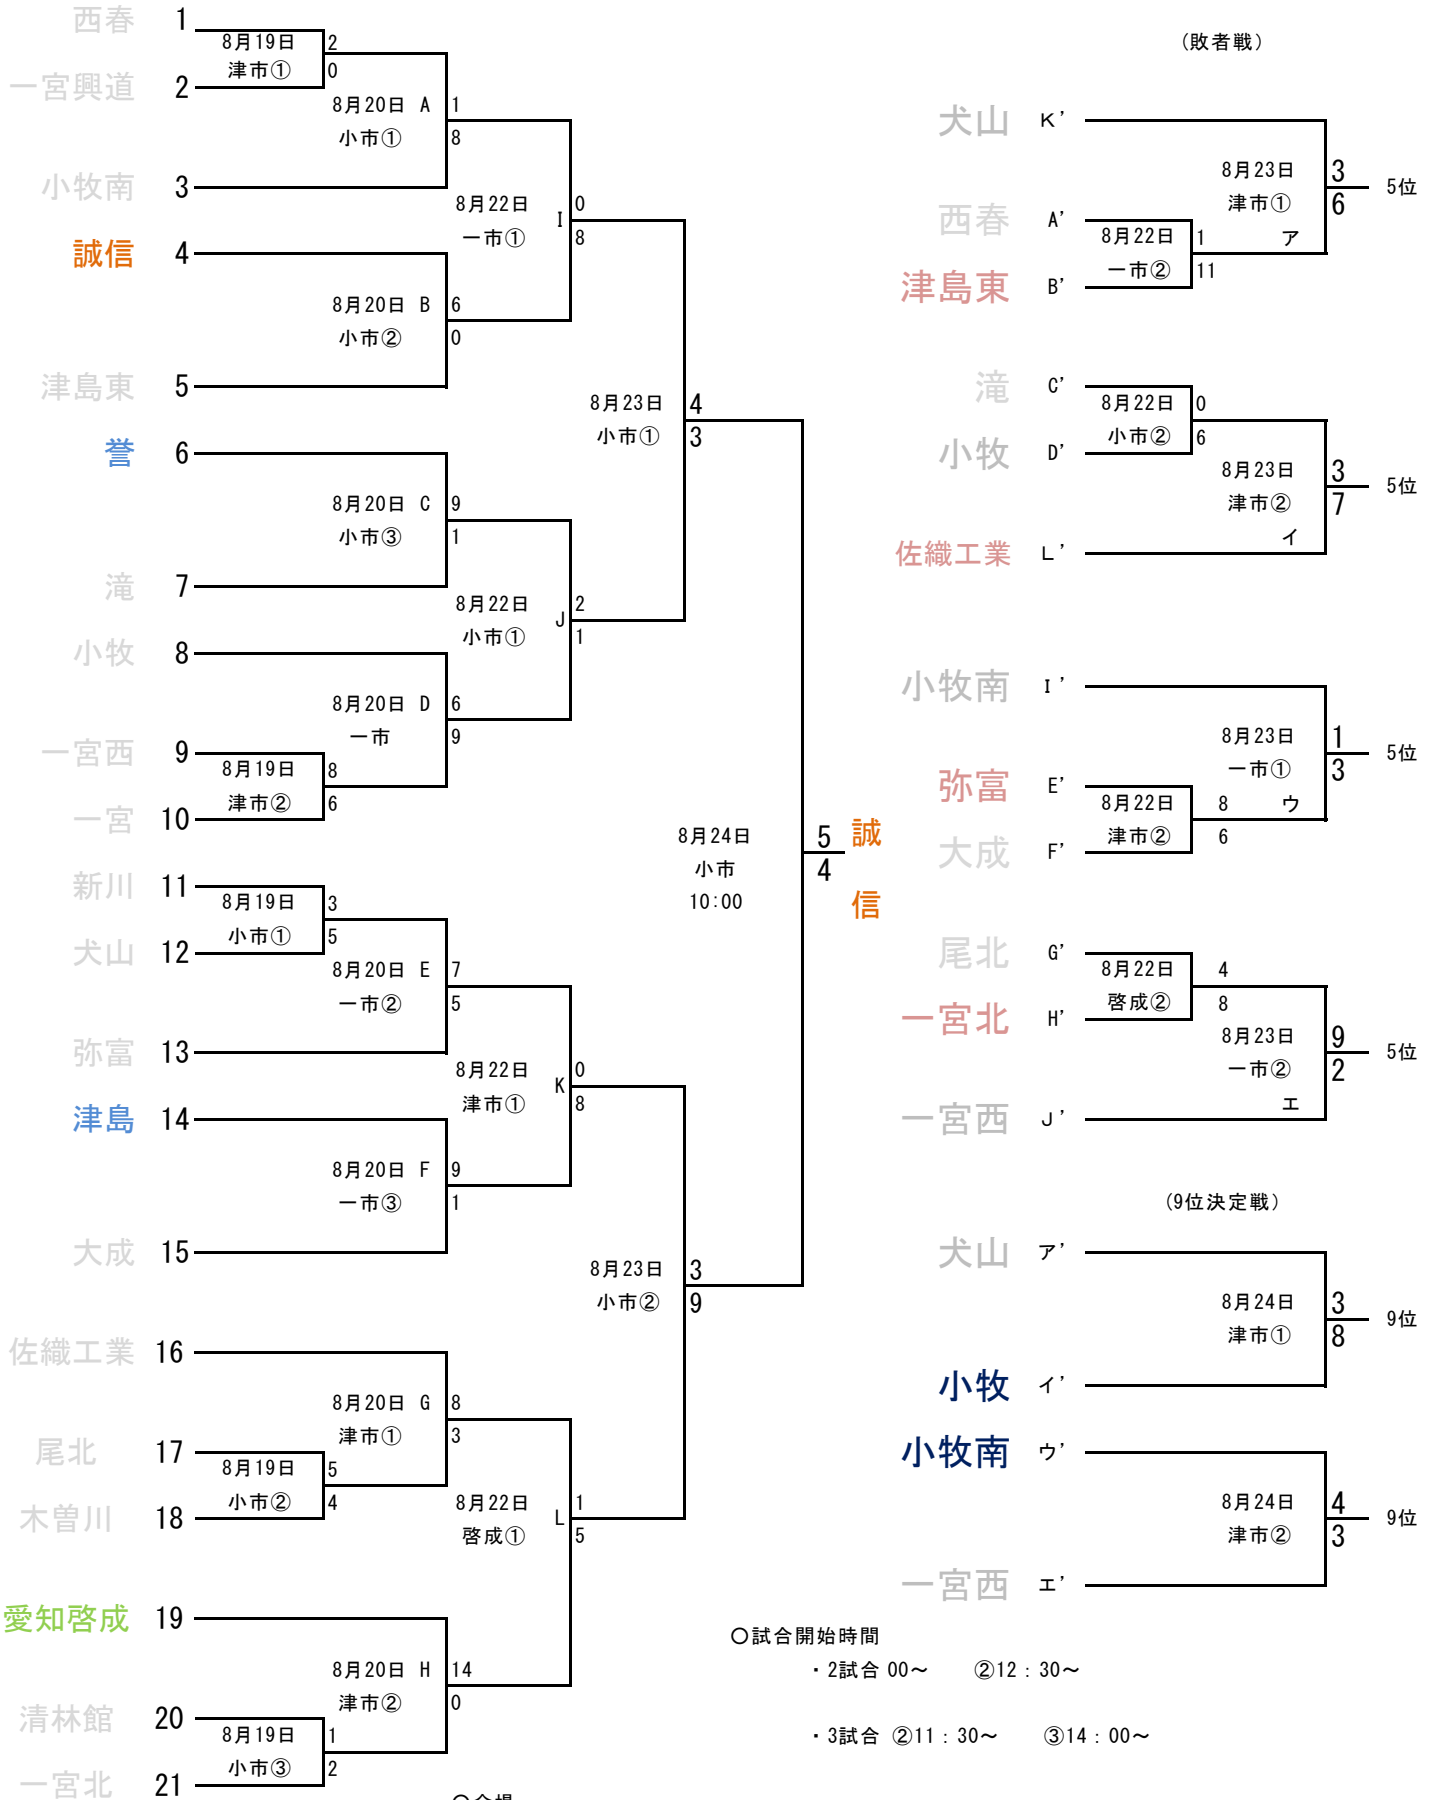

# 第64回県高等学校野球選手権大会尾張地区決勝トーナメント組み合わせ

○試合開始時間

・2試合 00～ ②12:30～

・3試合 ②11:30～ ③14:00～

○会場

小市・・・小牧市民球場 津島・・・津島高校  
 津市・・・津市市営球場 啓成・・・愛知啓成高校  
 一市・・・一宮市営球場 誠信・・・誠信高校

# 平成22年 秋季尾張地区2次トーナメント

| 1回戦  | 1 | 2 | 3 | 4 | 5 | 6 | 7 | 8 | 9 | 10 | 11 | 12 |   |
|------|---|---|---|---|---|---|---|---|---|----|----|----|---|
| 西春   | 0 | 1 | 0 | 0 | 0 | 0 | 0 | 0 | 1 |    |    |    | 2 |
| 一宮興道 | 0 | 0 | 0 | 0 | 0 | 0 | 0 | 0 | 0 |    |    |    | 0 |