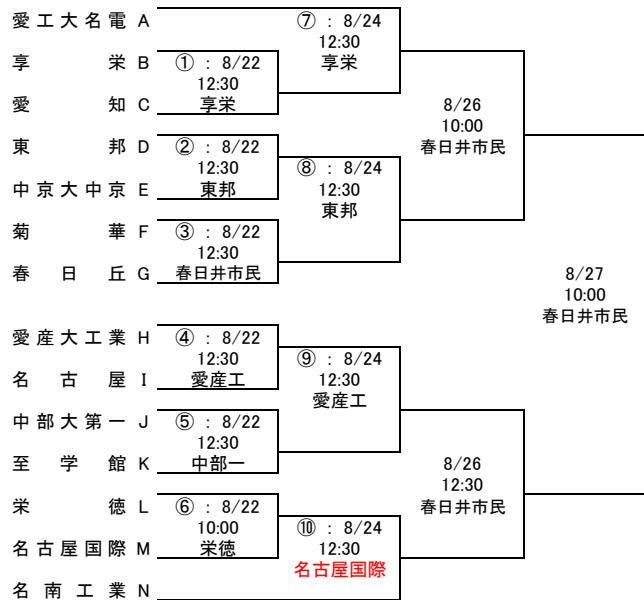

第66回 愛知県高等学校野球選手権大会 名古屋地区予選 (平成25年度 秋季大会)

決勝トーナメント

県大会出場トーナメント(2位校二次予選)

* AIには、甲子園出場校:愛工大名電を置く。
 * 塁審については、第1試合は会場校で、第2試合は第1試合の勝者が行なう。
 ただし、⑥の試合の塁審は原則としてNのチームが行なう。
 * ベンチは、若番を1塁側とする。

平成25年 秋季名古屋地区決勝トーナメント

1回戦	1	2	3	4	5	6	7	8	9	10	11	12		
愛知	2	0	0	4	0	0	4	2	4					16
享栄	1	0	0	2	3	0	1	0	0					7

1回戦	1	2	3	4	5	6	7	8	9	10	11	12		
春日丘	6	0	0	0	0	1	0	1	0					8
菊華	0	2	1	0	0	0	0	1	1					5

1回戦	1	2	3	4	5	6	7	8	9	10	11	12		
至学館	0	0	0	1	0	2	0	0	0	2				5
中部大第一	1	0	1	0	0	0	1	0	0	0				3