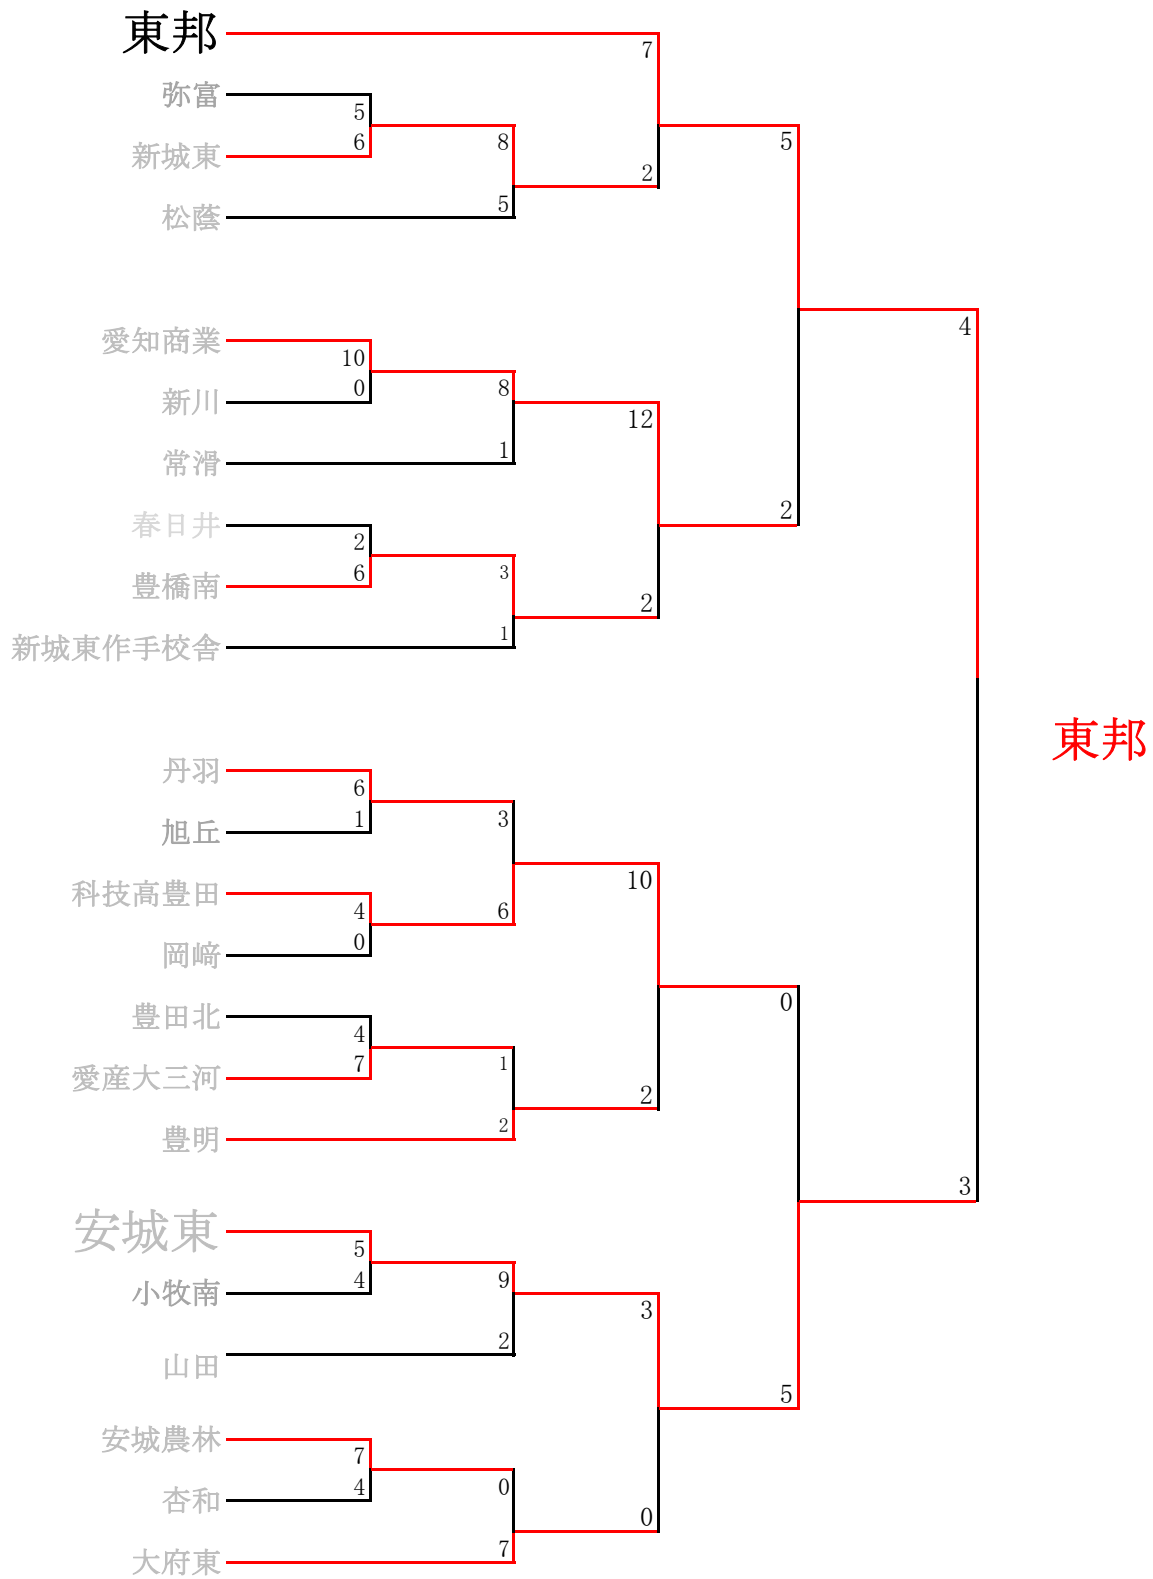

準々決勝以降の組み合わせ

第94回全国高等学校野球選手権愛知大会 Aゾーン

第94回全国高等学校野球選手権愛知大会 Bゾーン

第94回全国高等学校野球選手権愛知大会 Cゾーン

第94回全国高等学校野球選手権愛知大会 Dゾーン

第94回全国高等学校野球選手権愛知大会 Eゾーン

第94回全国高等学校野球選手権愛知大会 Fゾーン

第94回全国高等学校野球選手権愛知大会 Gゾーン

第94回全国高等学校野球選手権愛知大会 Hゾーン