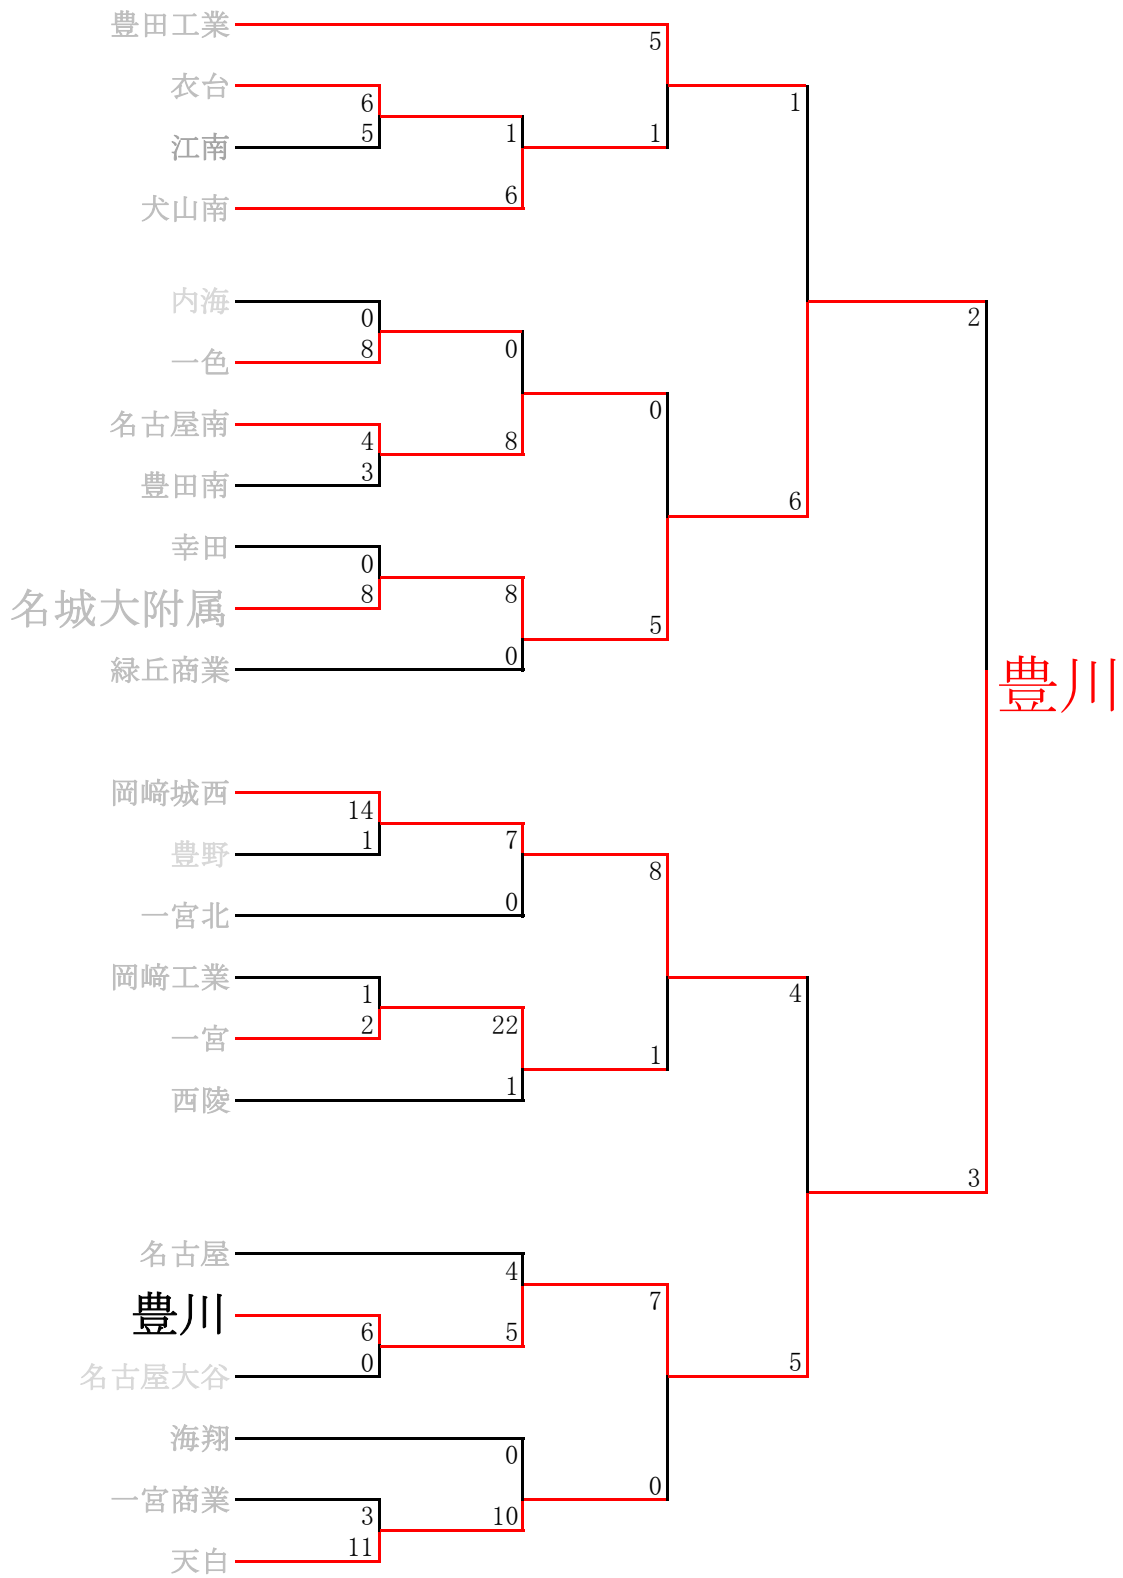

準々決勝以降の組み合わせ

第94回全国高等学校野球選手権愛知大会 Aゾーン

第94回全国高等学校野球選手権愛知大会 Bゾーン

第94回全国高等学校野球選手権愛知大会 Cゾーン

第94回全国高等学校野球選手権愛知大会 Dゾーン

第94回全国高等学校野球選手権愛知大会 Eゾーン

第94回全国高等学校野球選手権愛知大会 Fゾーン

第94回全国高等学校野球選手権愛知大会 Gゾーン

第94回全国高等学校野球選手権愛知大会 Hゾーン