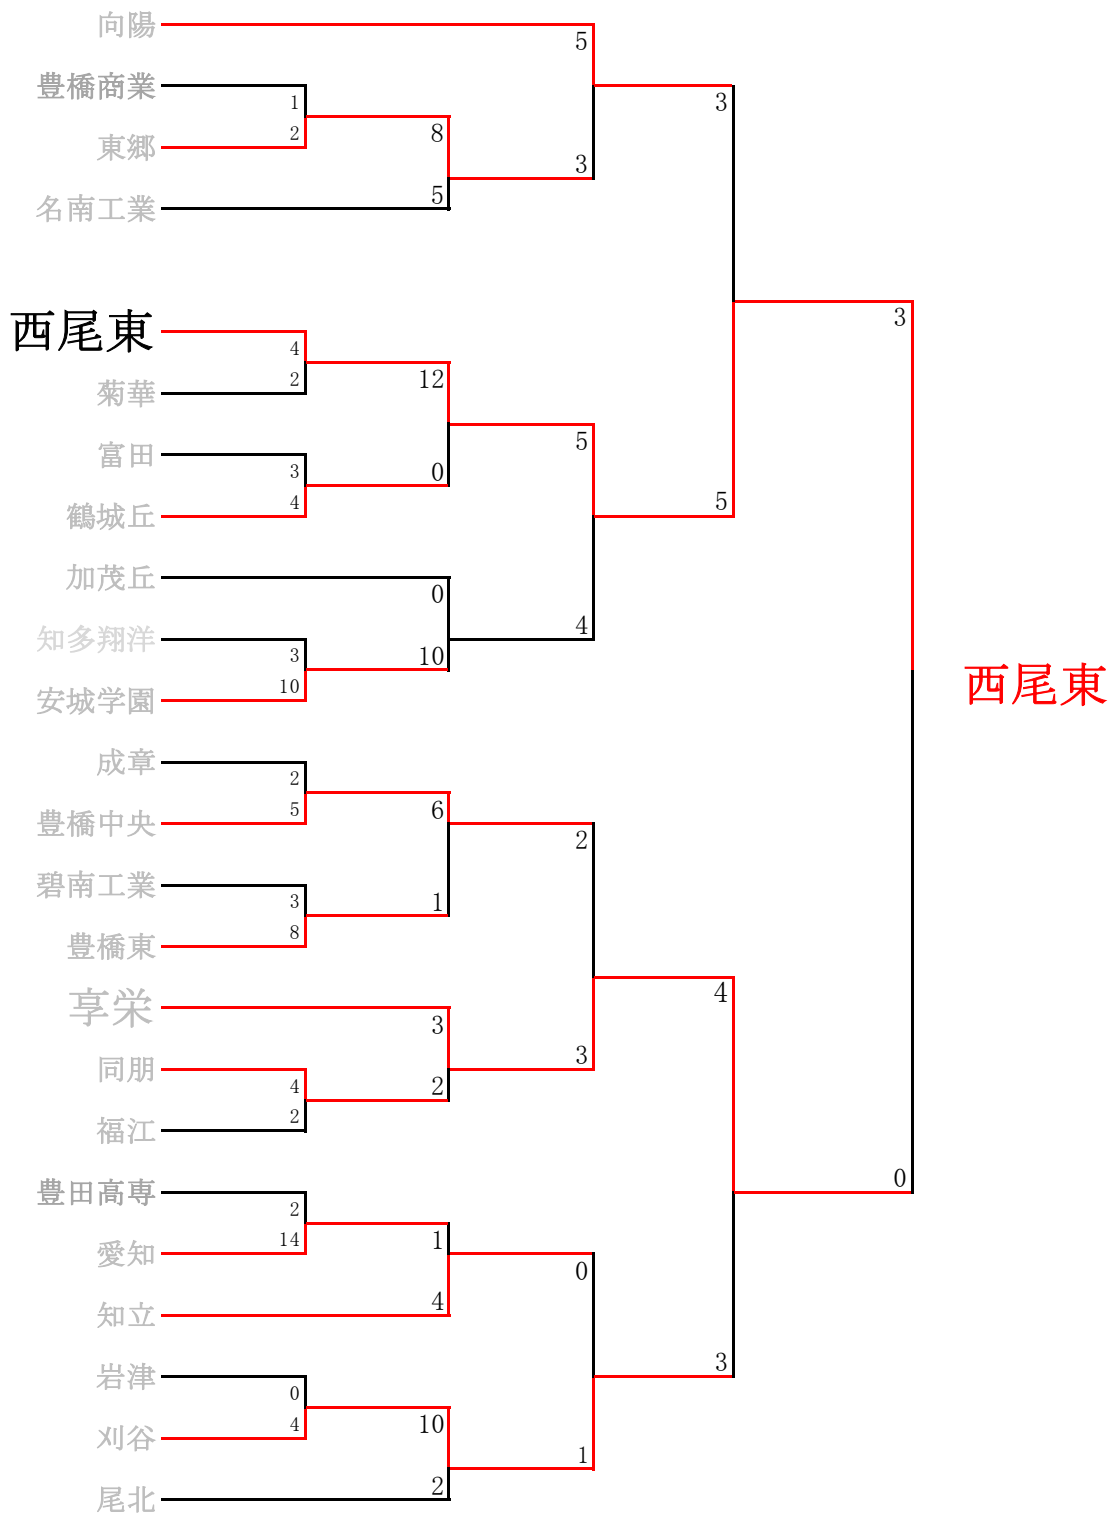

準々決勝以降の組み合わせ

第94回全国高等学校野球選手権愛知大会 Aゾーン

第94回全国高等学校野球選手権愛知大会 Bゾーン

第94回全国高等学校野球選手権愛知大会 Cゾーン

第94回全国高等学校野球選手権愛知大会 Dゾーン

第94回全国高等学校野球選手権愛知大会 Eゾーン

第94回全国高等学校野球選手権愛知大会 Fゾーン

第94回全国高等学校野球選手権愛知大会 Gゾーン

第94回全国高等学校野球選手権愛知大会 Hゾーン