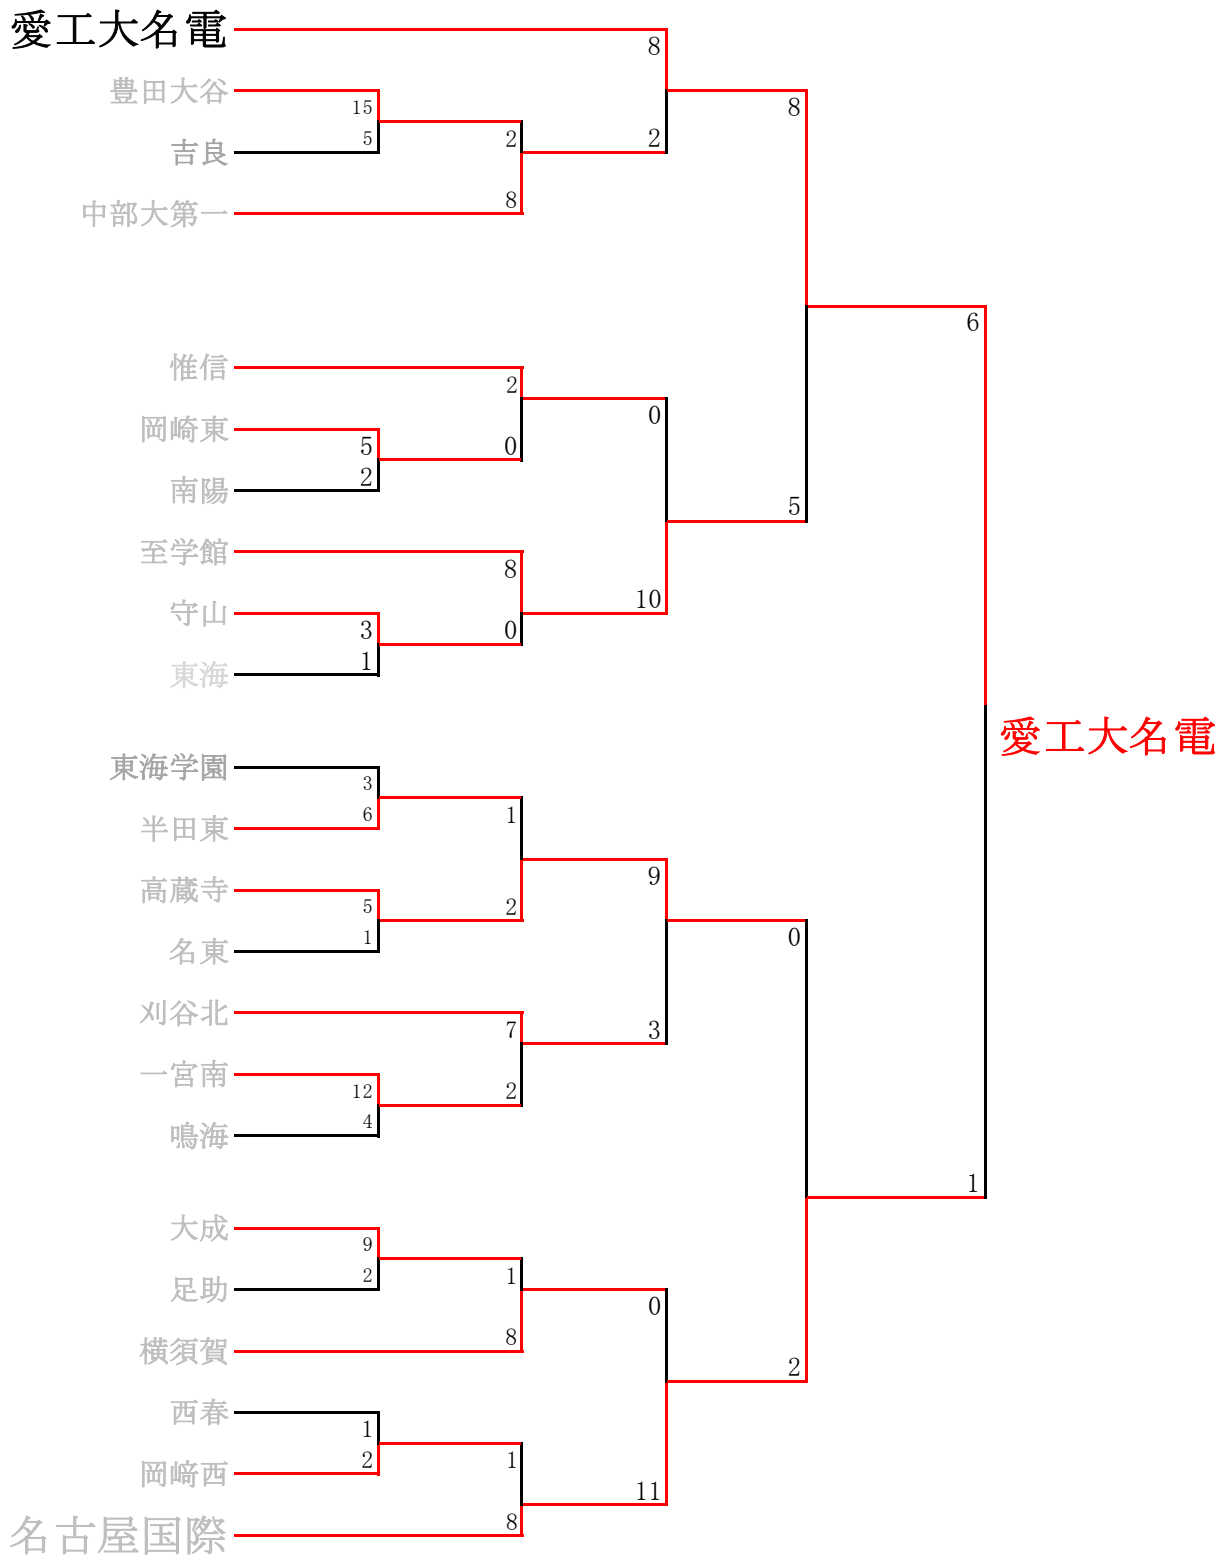

準々決勝以降の組み合わせ

第94回全国高等学校野球選手権愛知大会 Aゾーン

第94回全国高等学校野球選手権愛知大会 Bゾーン

第94回全国高等学校野球選手権愛知大会 Cゾーン

第94回全国高等学校野球選手権愛知大会 Dゾーン

第94回全国高等学校野球選手権愛知大会 Eゾーン

第94回全国高等学校野球選手権愛知大会 Fゾーン

第94回全国高等学校野球選手権愛知大会 Gゾーン

第94回全国高等学校野球選手権愛知大会 Hゾーン