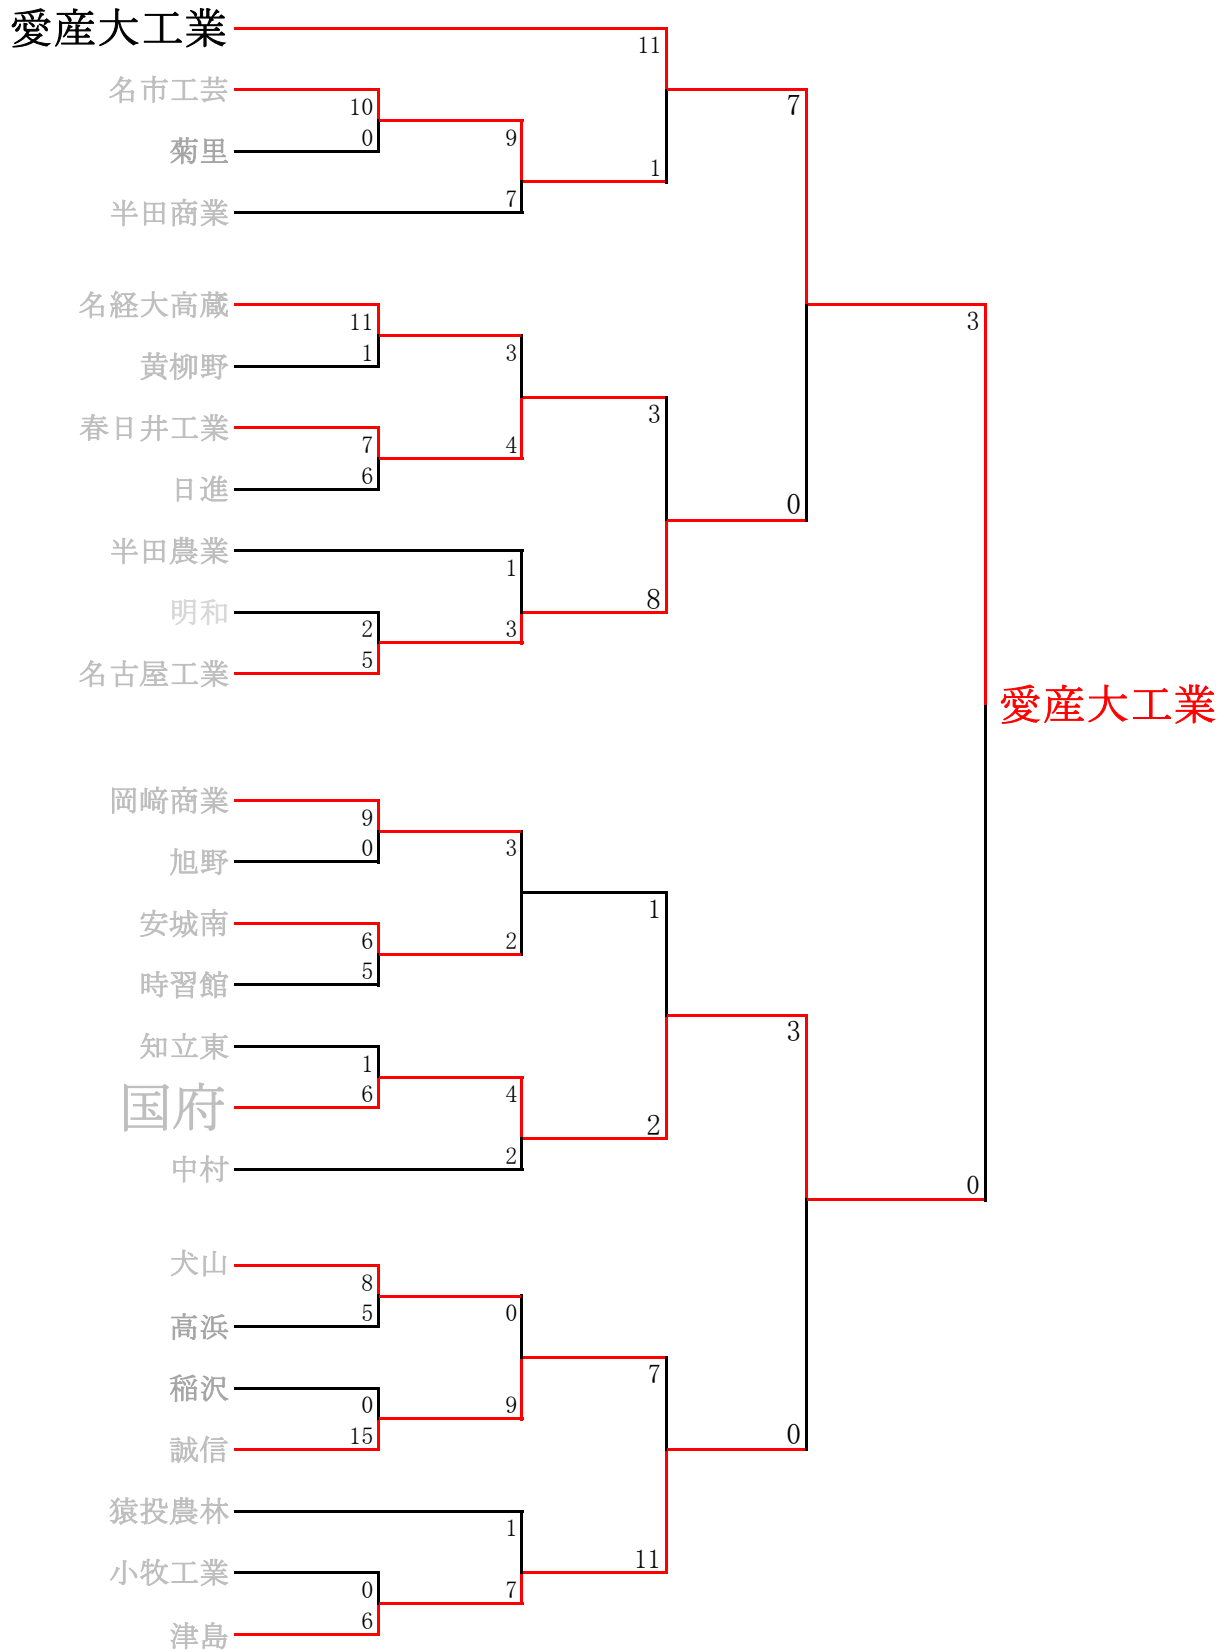

準々決勝以降の組み合わせ

第94回全国高等学校野球選手権愛知大会 Aゾーン

第94回全国高等学校野球選手権愛知大会 Bゾーン

第94回全国高等学校野球選手権愛知大会 Cゾーン

第94回全国高等学校野球選手権愛知大会 Dゾーン

第94回全国高等学校野球選手権愛知大会 Eゾーン

第94回全国高等学校野球選手権愛知大会 Fゾーン

第94回全国高等学校野球選手権愛知大会 Gゾーン

第94回全国高等学校野球選手権愛知大会 Hゾーン