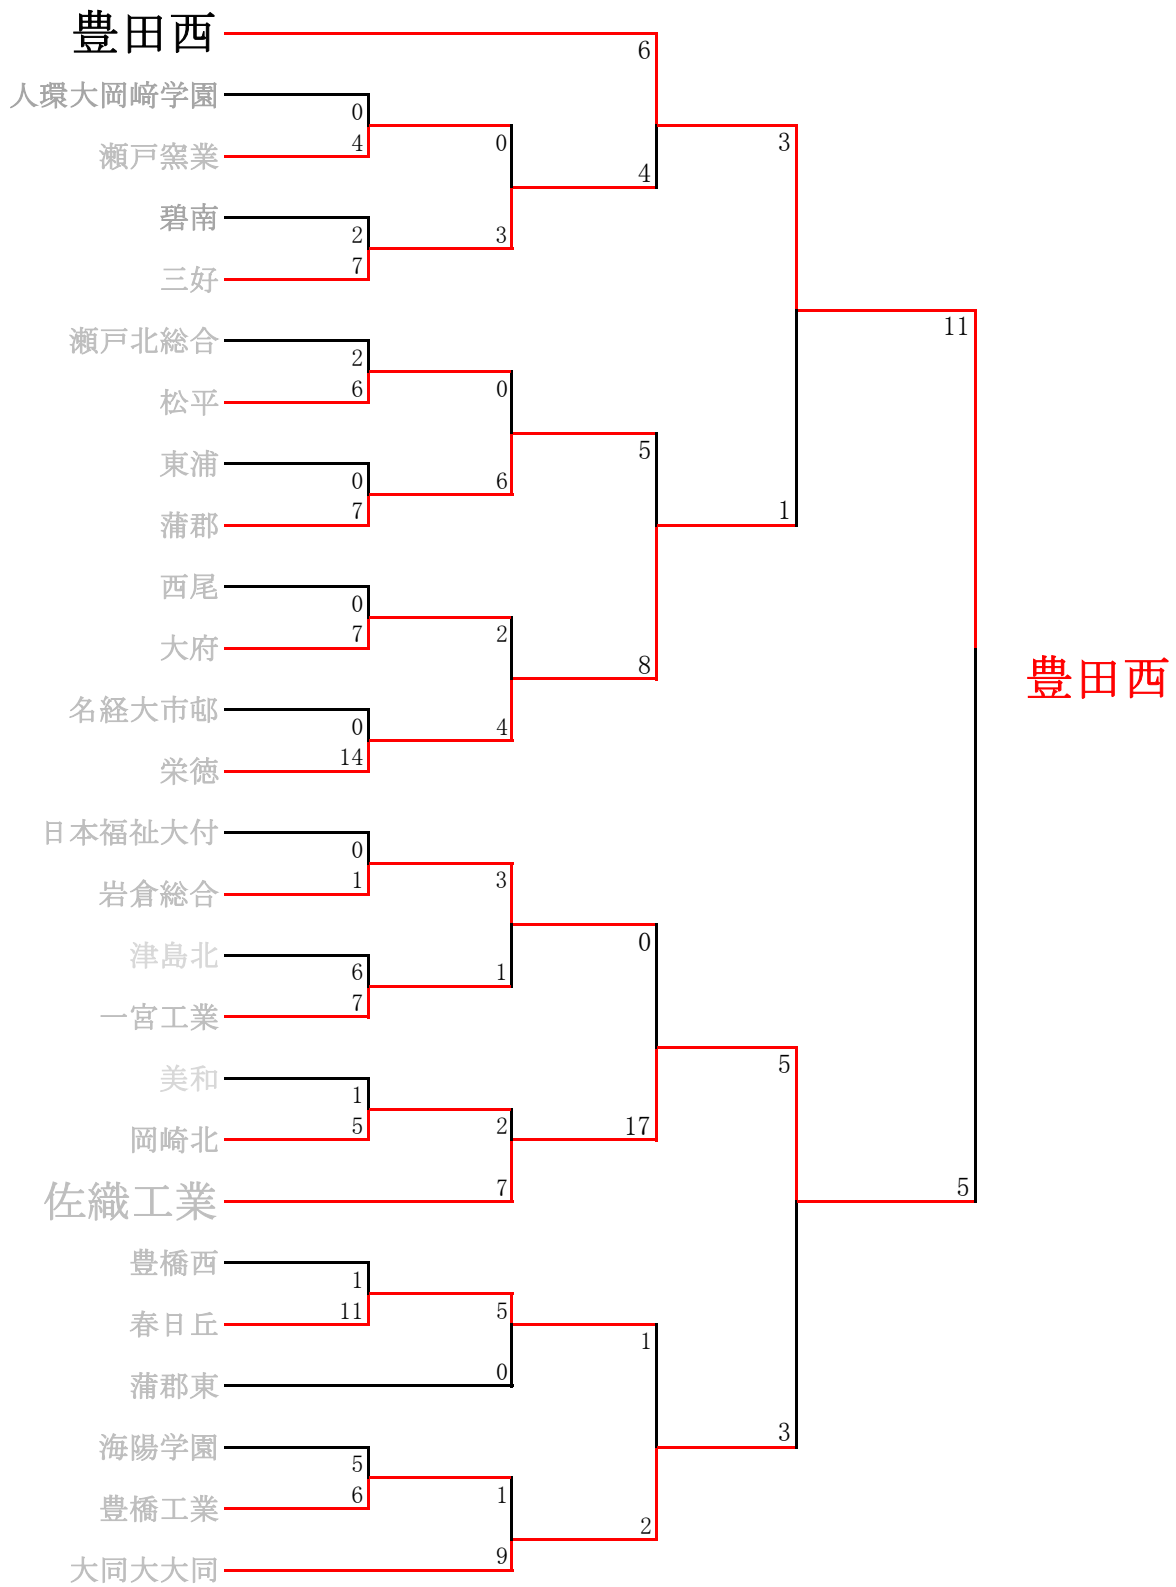

準々決勝以降の組み合わせ

第94回全国高等学校野球選手権愛知大会 Aゾーン

第94回全国高等学校野球選手権愛知大会 Bゾーン

第94回全国高等学校野球選手権愛知大会 Cゾーン

第94回全国高等学校野球選手権愛知大会 Dゾーン

第94回全国高等学校野球選手権愛知大会 Eゾーン

第94回全国高等学校野球選手権愛知大会 Fゾーン

第94回全国高等学校野球選手権愛知大会 Gゾーン

第94回全国高等学校野球選手権愛知大会 Hゾーン