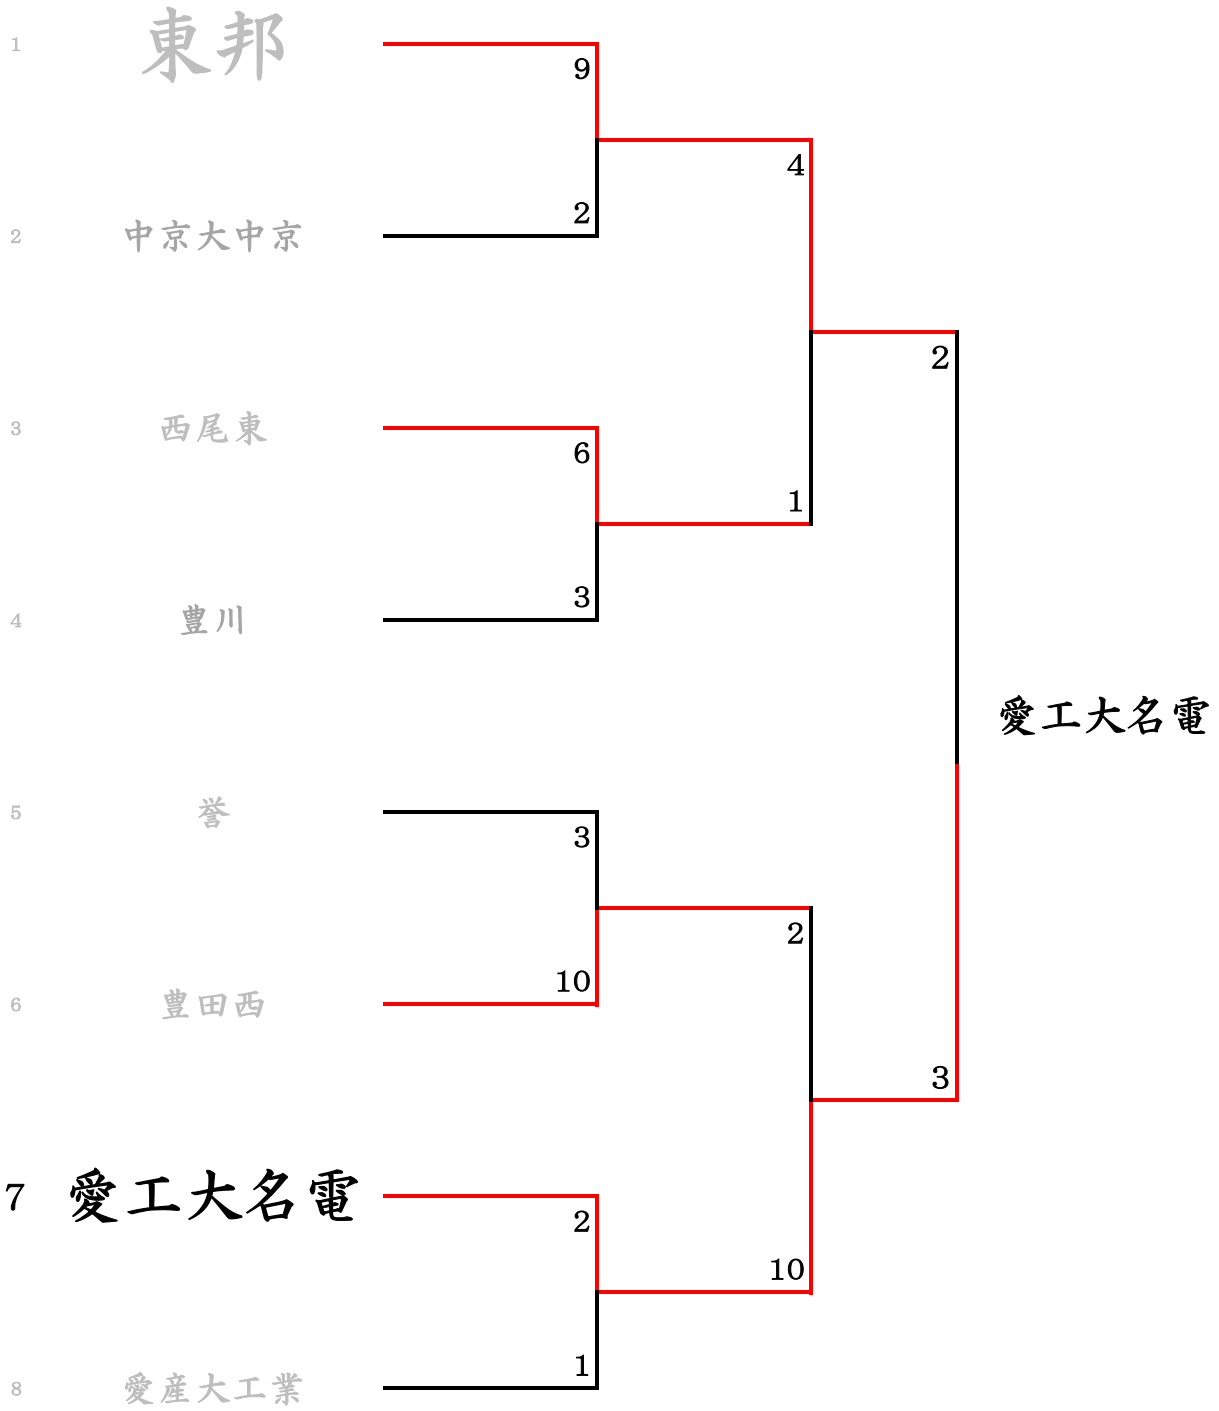

準々決勝以降の組み合わせ

第94回全国高等学校野球選手権愛知大会 Aゾーン

第94回全国高等学校野球選手権愛知大会 Bゾーン

第94回全国高等学校野球選手権愛知大会 Cゾーン

第94回全国高等学校野球選手権愛知大会 Dゾーン

第94回全国高等学校野球選手権愛知大会 Eゾーン

第94回全国高等学校野球選手権愛知大会 Fゾーン

第94回全国高等学校野球選手権愛知大会 Gゾーン

第94回全国高等学校野球選手権愛知大会 Hゾーン