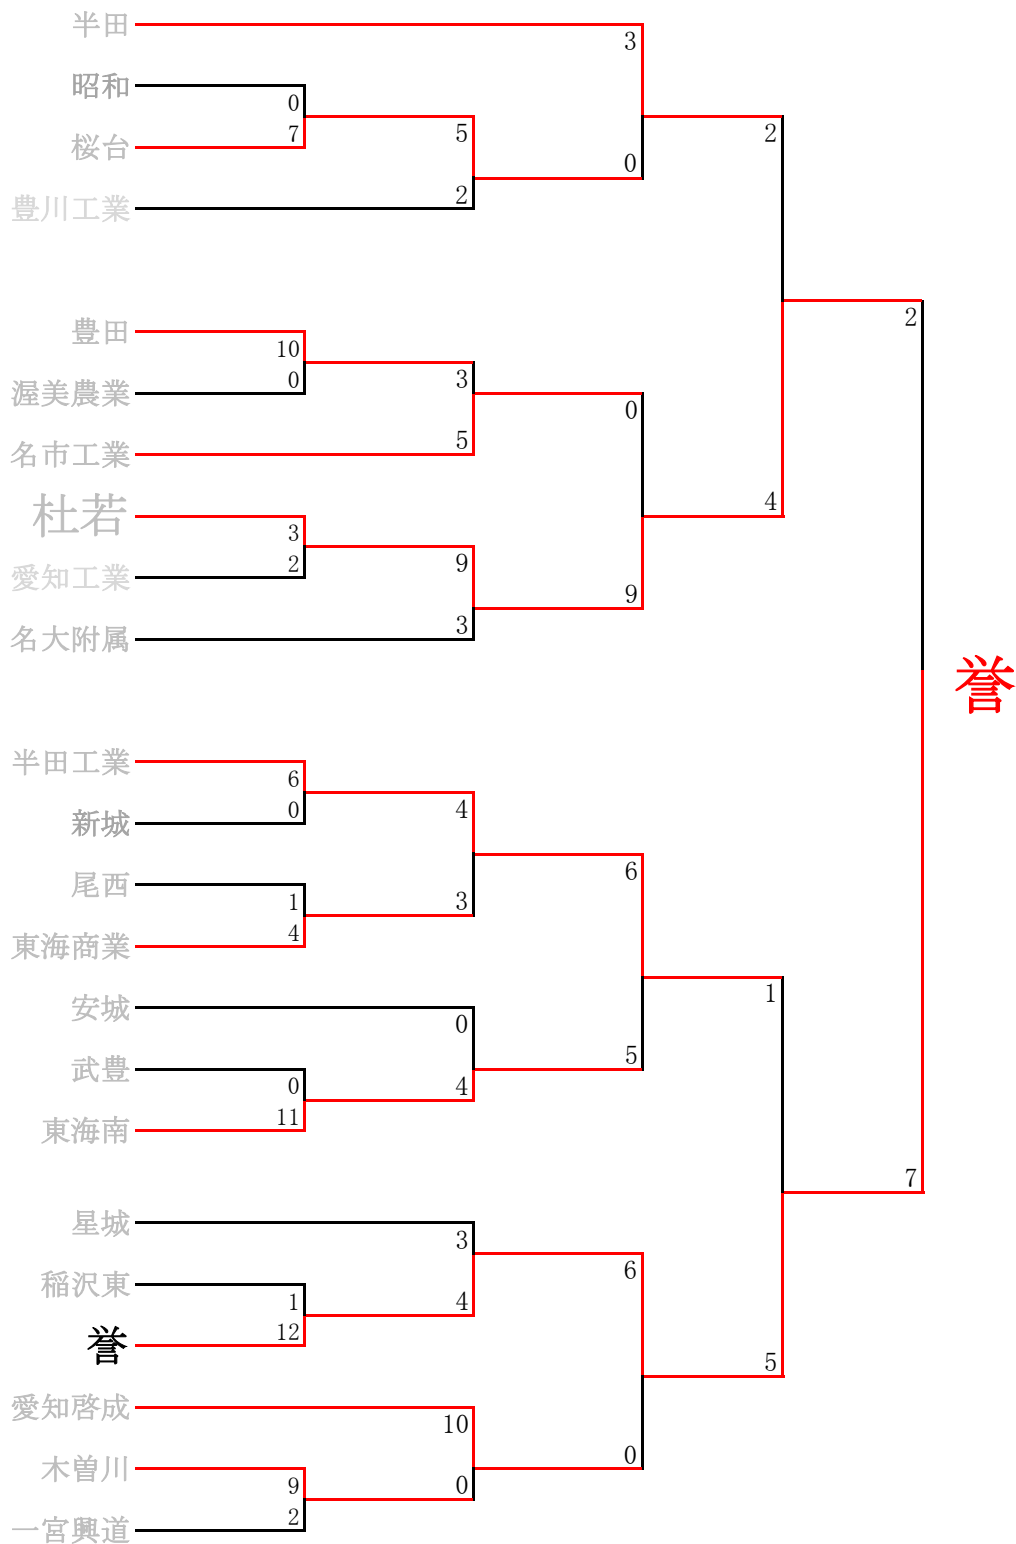

準々決勝以降の組み合わせ

第94回全国高等学校野球選手権愛知大会 Aゾーン

第94回全国高等学校野球選手権愛知大会 Bゾーン

第94回全国高等学校野球選手権愛知大会 Cゾーン

第94回全国高等学校野球選手権愛知大会 Dゾーン

第94回全国高等学校野球選手権愛知大会 Eゾーン

第94回全国高等学校野球選手権愛知大会 Fゾーン

第94回全国高等学校野球選手権愛知大会 Gゾーン

第94回全国高等学校野球選手権愛知大会 Hゾーン