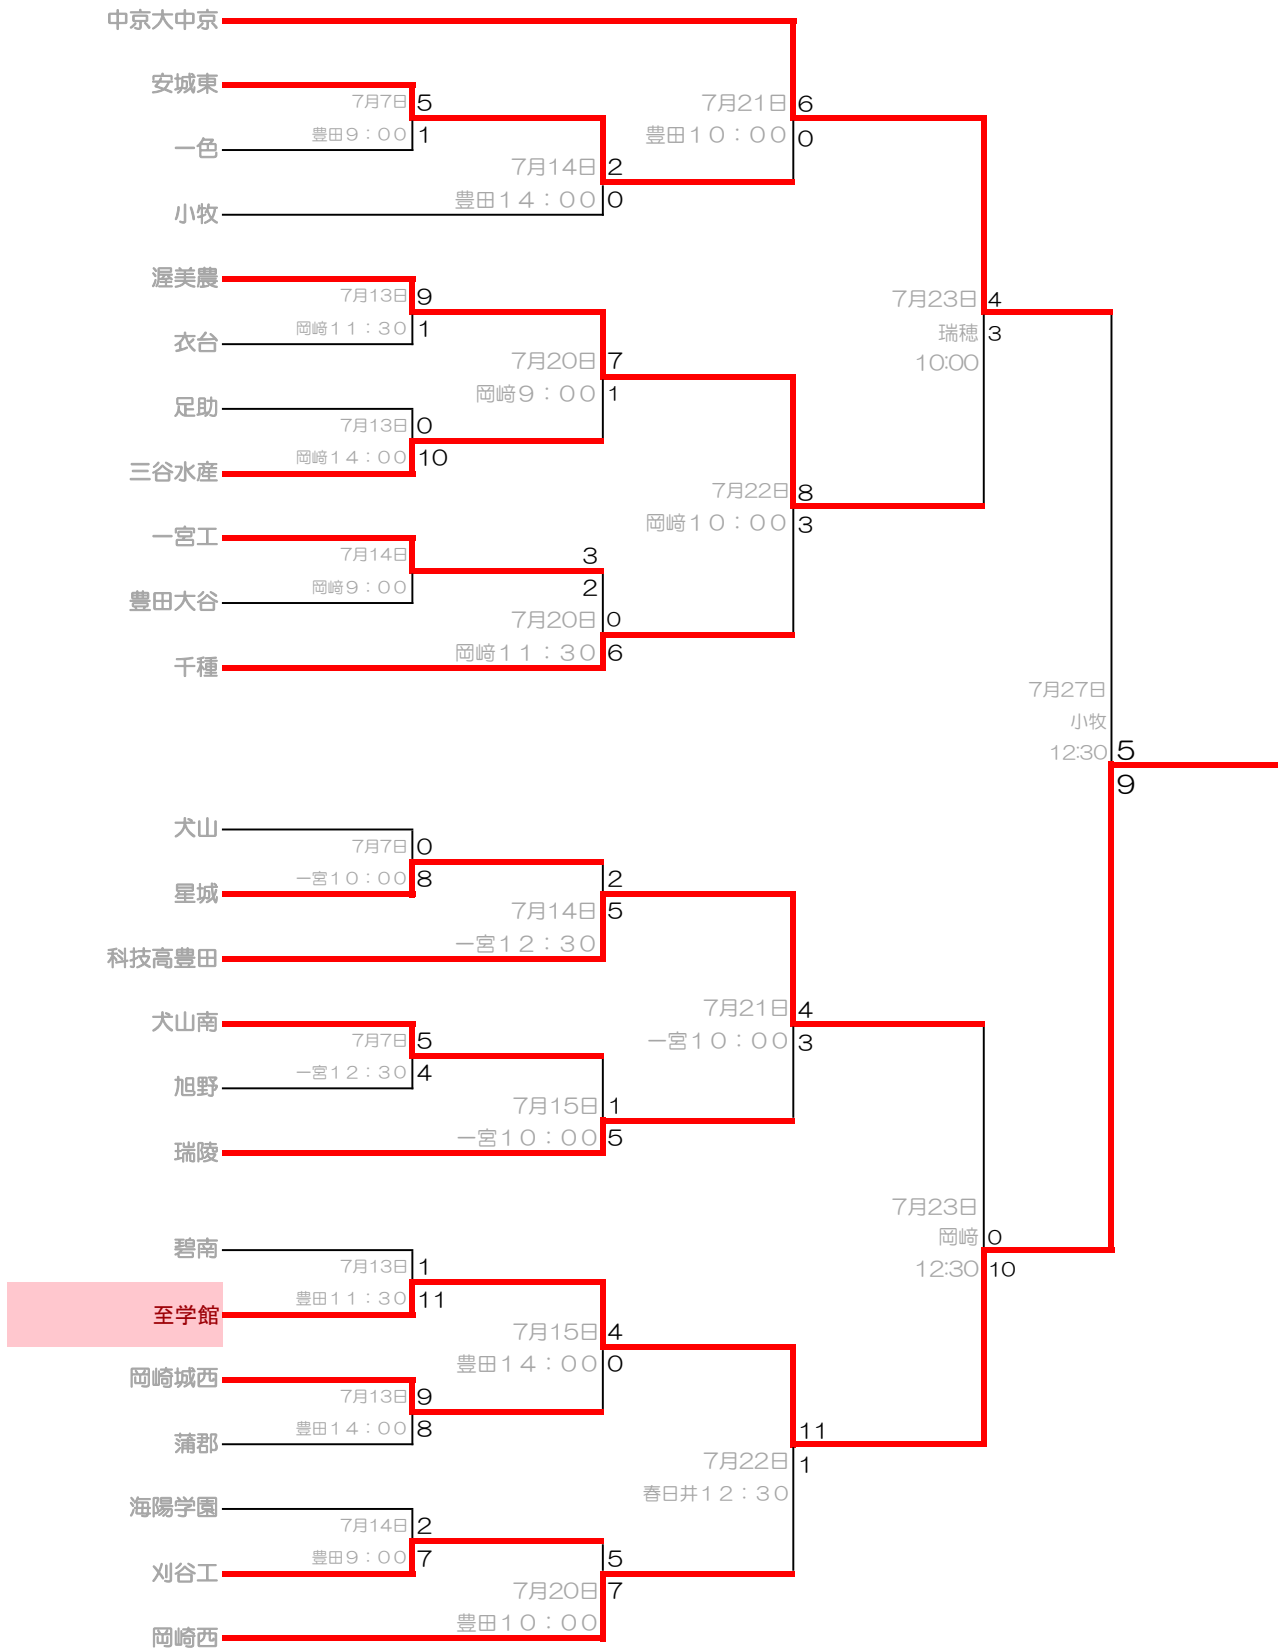

準々決勝以降の組み合わせ

愛産大三河

丹羽

愛知黎明

至学館

春日丘

愛工大名電

2年連続11回め

享栄

中部大第一

第95回全国高等学校野球選手権記念愛知大会 Aゾーン

第95回全国高等学校野球選手権記念愛知大会 Bゾーン

第95回全国高等学校野球選手権記念愛知大会 Cゾーン

第95回全国高等学校野球選手権記念愛知大会 Dゾーン

第95回全国高等学校野球選手権記念愛知大会 Eゾーン

第95回全国高等学校野球選手権記念愛知大会 Fゾーン

第95回全国高等学校野球選手権記念愛知大会 Gゾーン

第95回全国高等学校野球選手権記念愛知大会 Hゾーン