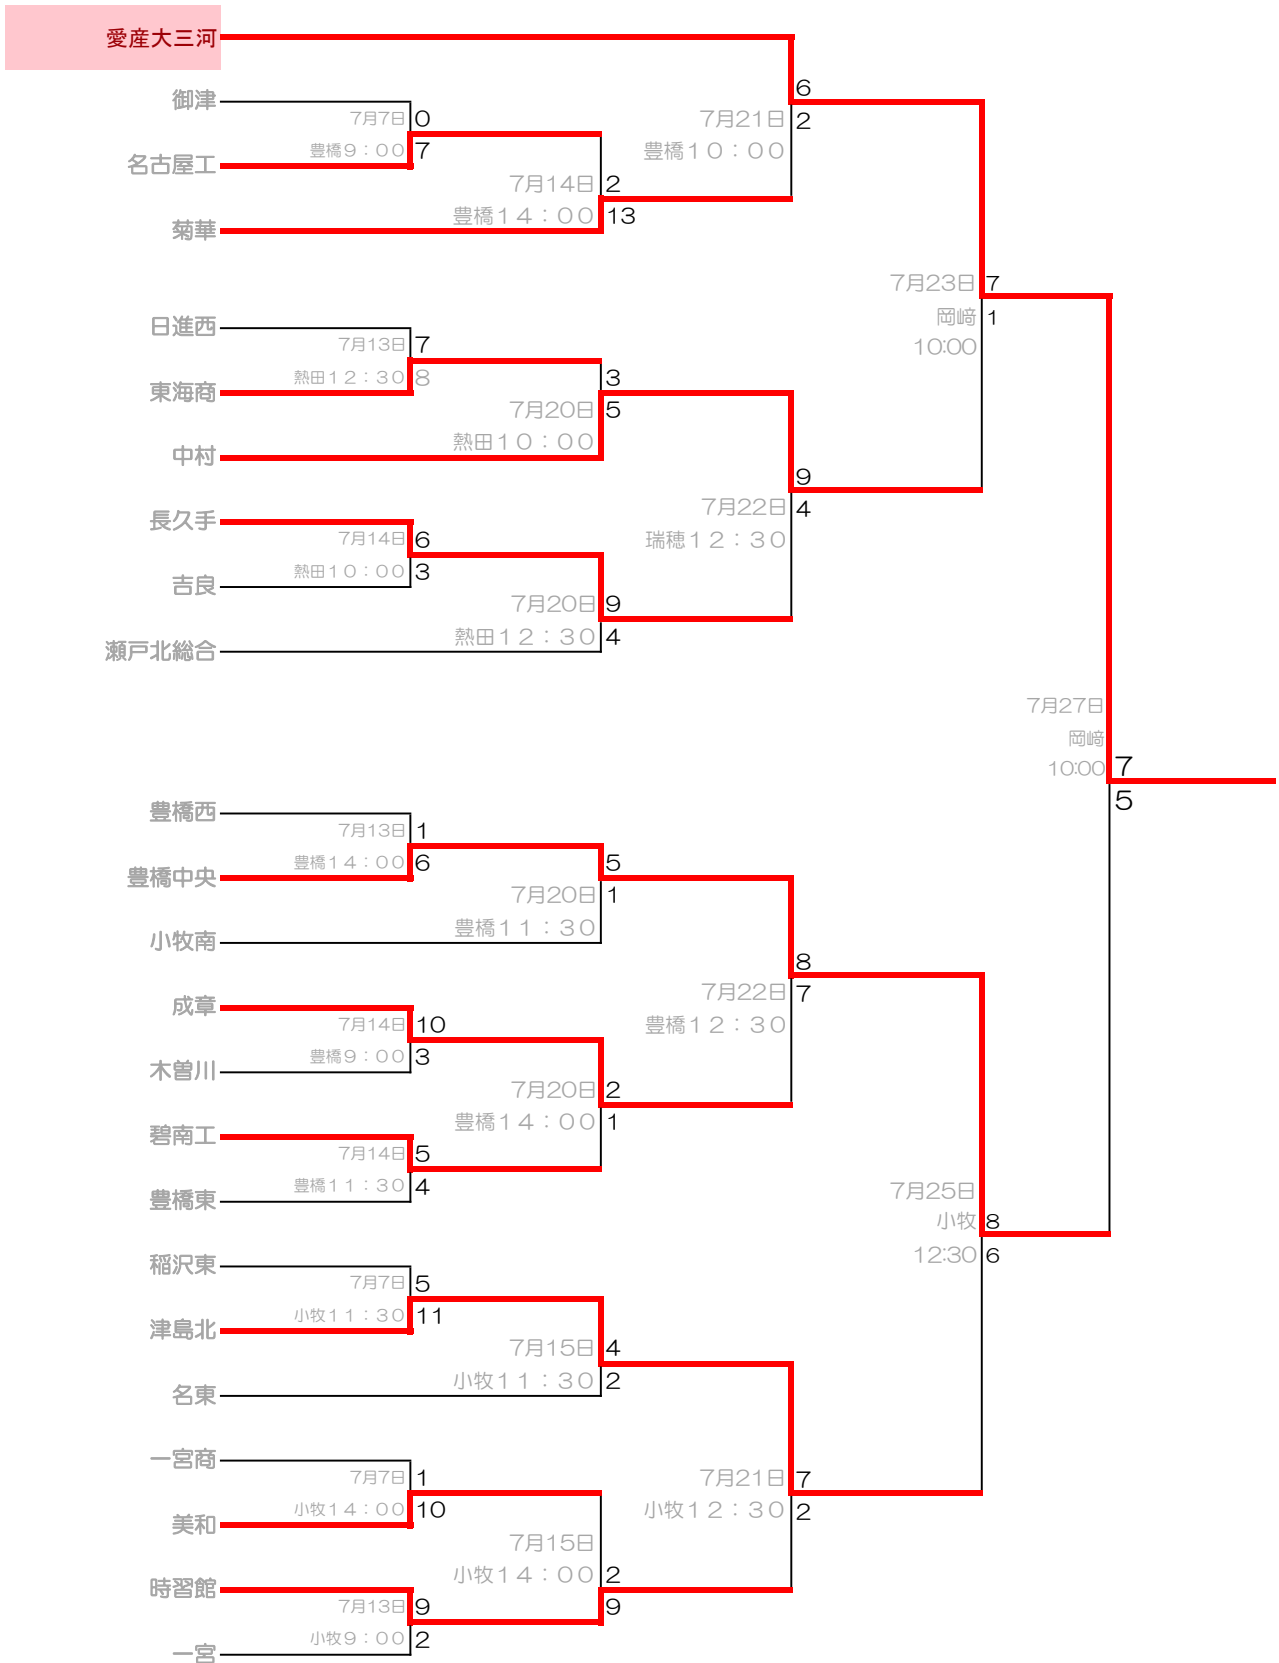

準々決勝以降の組み合わせ

愛産大三河

丹羽

愛知黎明

至学館

春日丘

愛工大名電

2年連続11回め

享栄

中部大第一

第95回全国高等学校野球選手権記念愛知大会 Aゾーン

第95回全国高等学校野球選手権記念愛知大会 Bゾーン

第95回全国高等学校野球選手権記念愛知大会 Cゾーン

第95回全国高等学校野球選手権記念愛知大会 Dゾーン

第95回全国高等学校野球選手権記念愛知大会 Eゾーン

第95回全国高等学校野球選手権記念愛知大会 Fゾーン

第95回全国高等学校野球選手権記念愛知大会 Gゾーン

第95回全国高等学校野球選手権記念愛知大会 Hゾーン