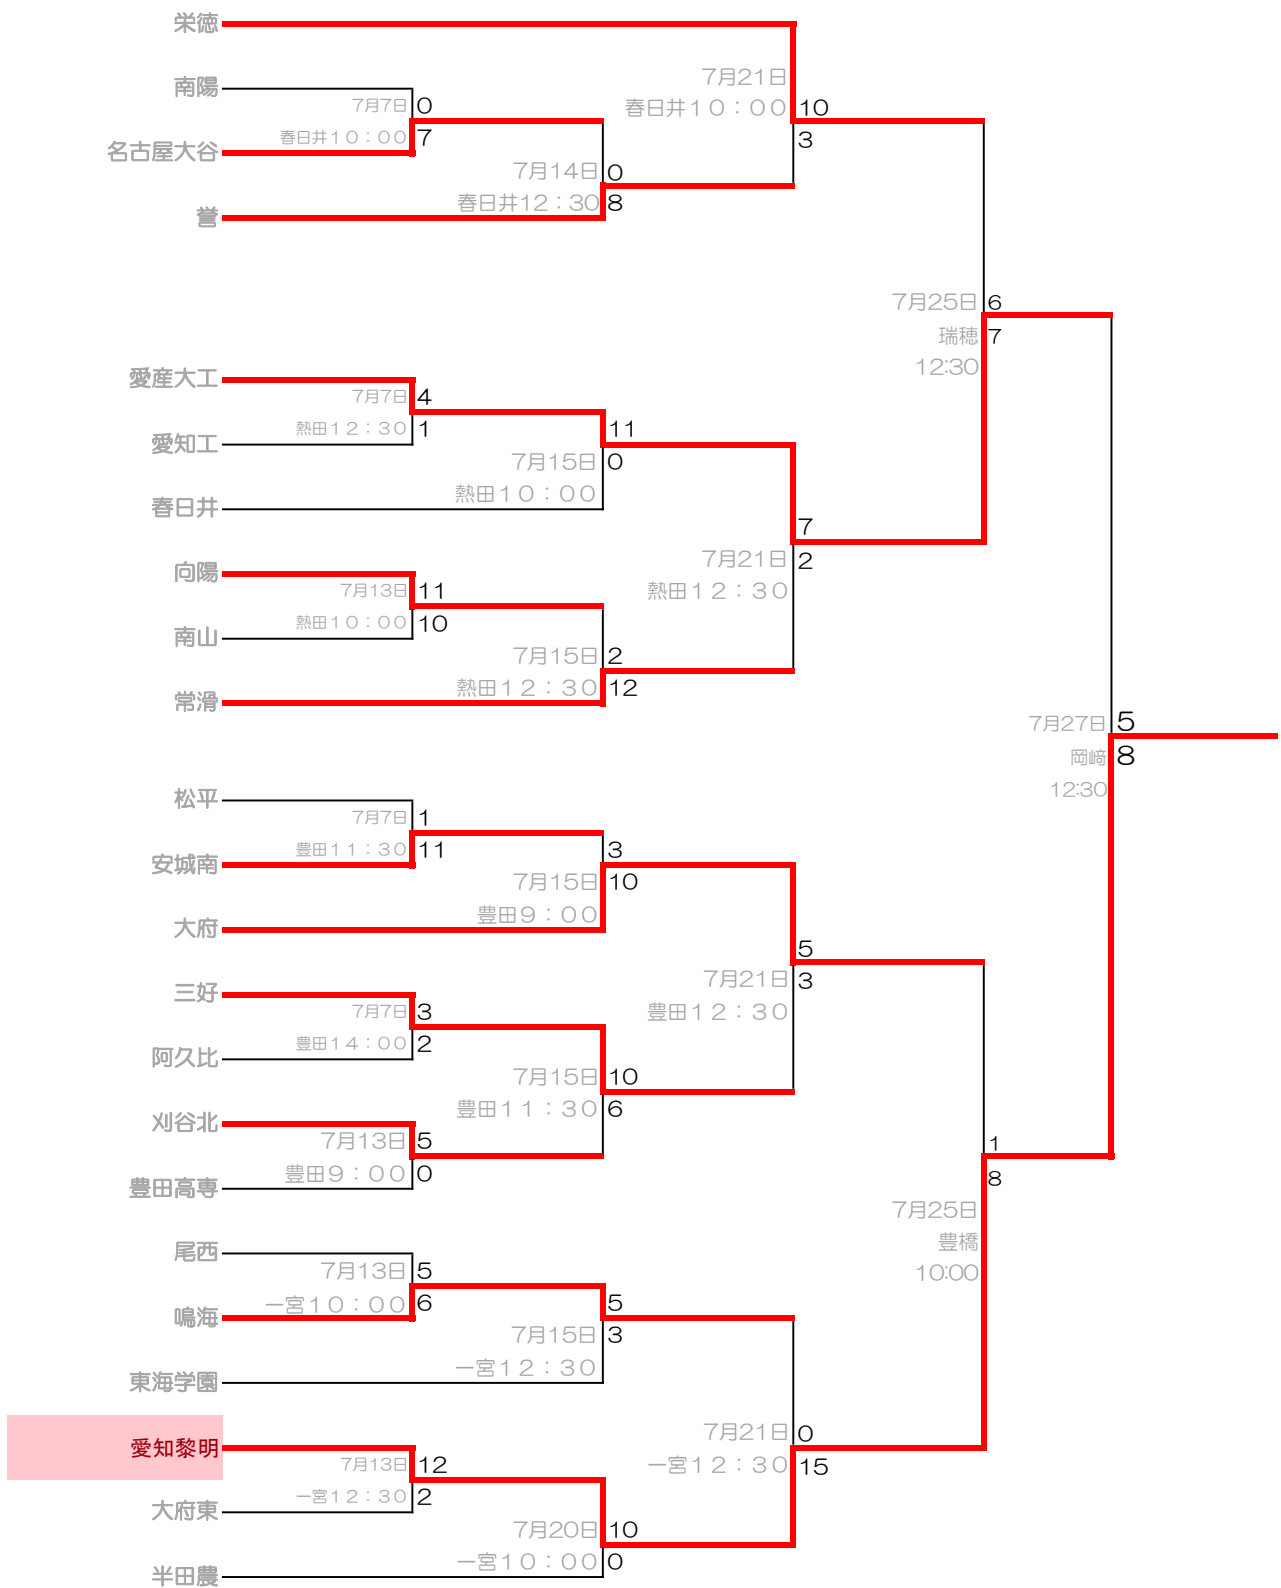

準々決勝以降の組み合わせ

愛産大三河

丹羽

愛知黎明

至学館

春日丘

愛工大名電

2年連続11回め

享栄

中部大第一

第95回全国高等学校野球選手権記念愛知大会 Aゾーン

第95回全国高等学校野球選手権記念愛知大会 Bゾーン

第95回全国高等学校野球選手権記念愛知大会 Cゾーン

第95回全国高等学校野球選手権記念愛知大会 Dゾーン

第95回全国高等学校野球選手権記念愛知大会 Eゾーン

第95回全国高等学校野球選手権記念愛知大会 Fゾーン

第95回全国高等学校野球選手権記念愛知大会 Gゾーン

第95回全国高等学校野球選手権記念愛知大会 Hゾーン