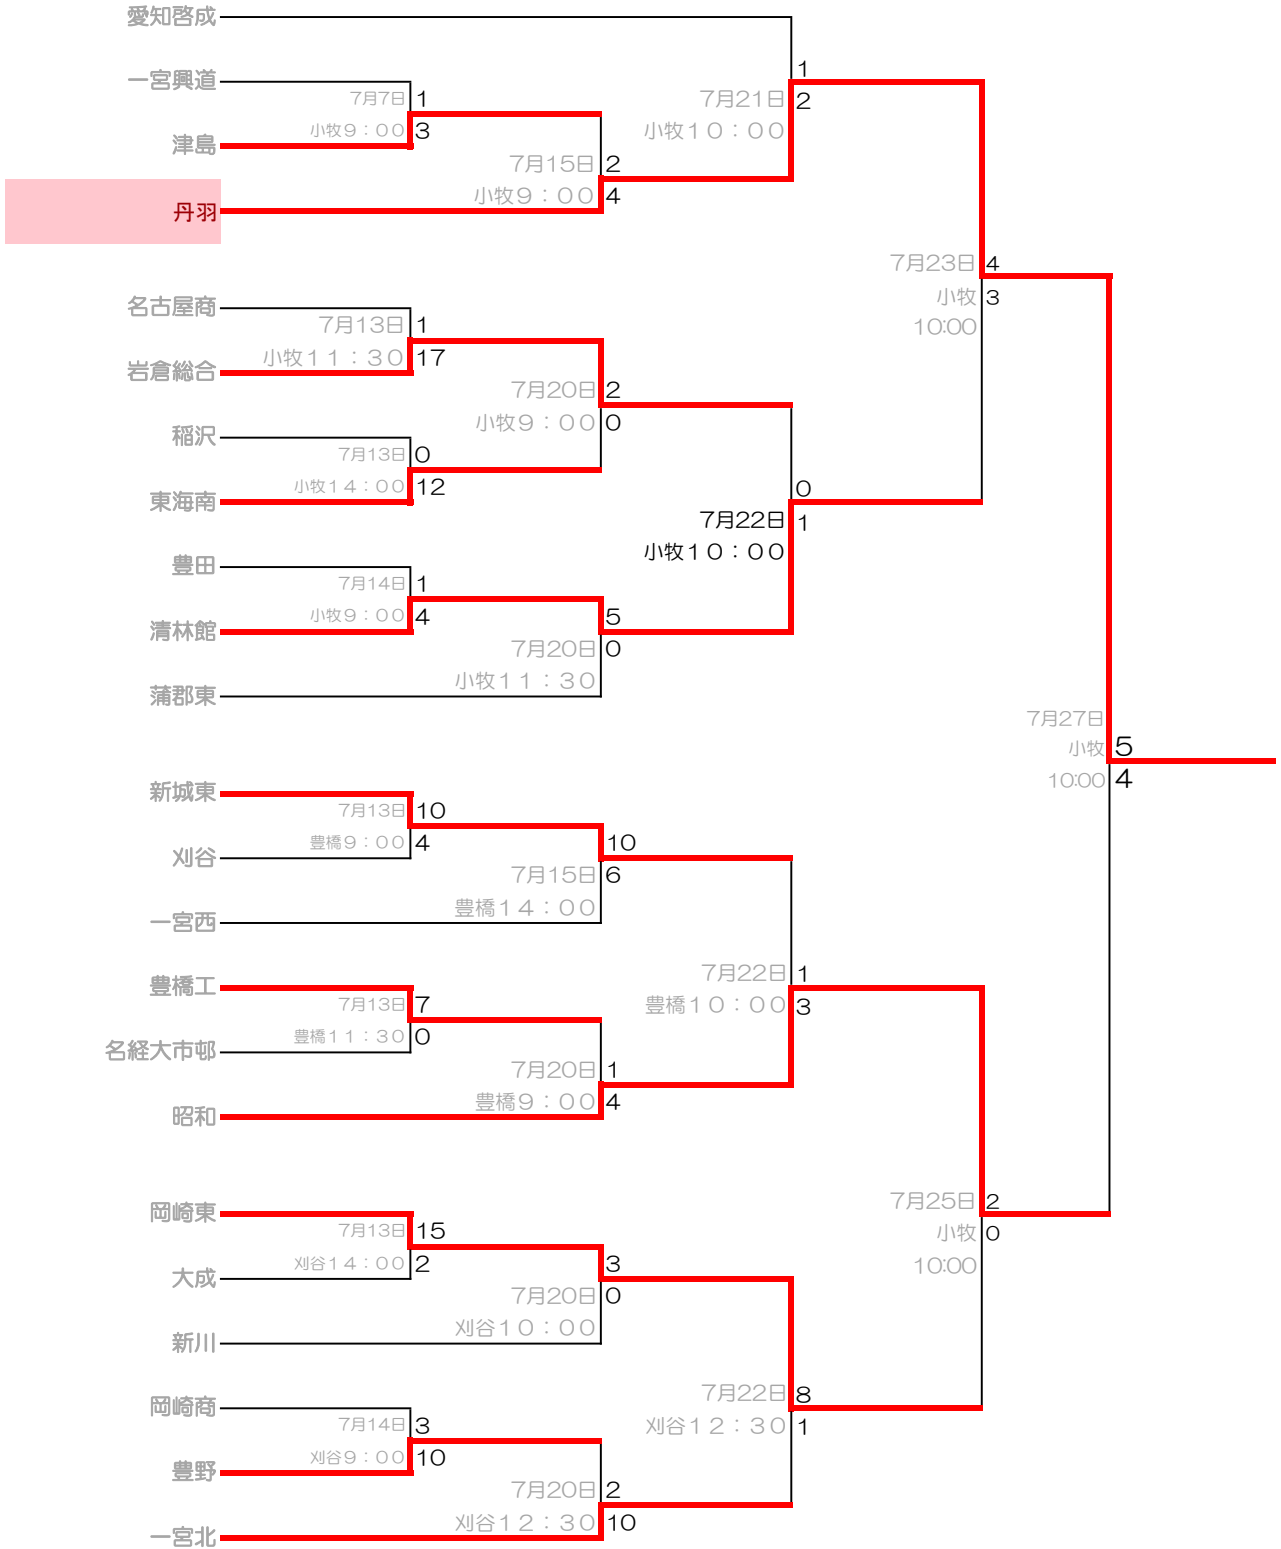

準々決勝以降の組み合わせ

愛産大三河

丹羽

愛知黎明

至学館

春日丘

愛工大名電

2年連続11回め

享栄

中部大第一

第95回全国高等学校野球選手権記念愛知大会 Aゾーン

第95回全国高等学校野球選手権記念愛知大会 Bゾーン

第95回全国高等学校野球選手権記念愛知大会 Cゾーン

第95回全国高等学校野球選手権記念愛知大会 Dゾーン

第95回全国高等学校野球選手権記念愛知大会 Eゾーン

第95回全国高等学校野球選手権記念愛知大会 Fゾーン

第95回全国高等学校野球選手権記念愛知大会 Gゾーン

第95回全国高等学校野球選手権記念愛知大会 Hゾーン