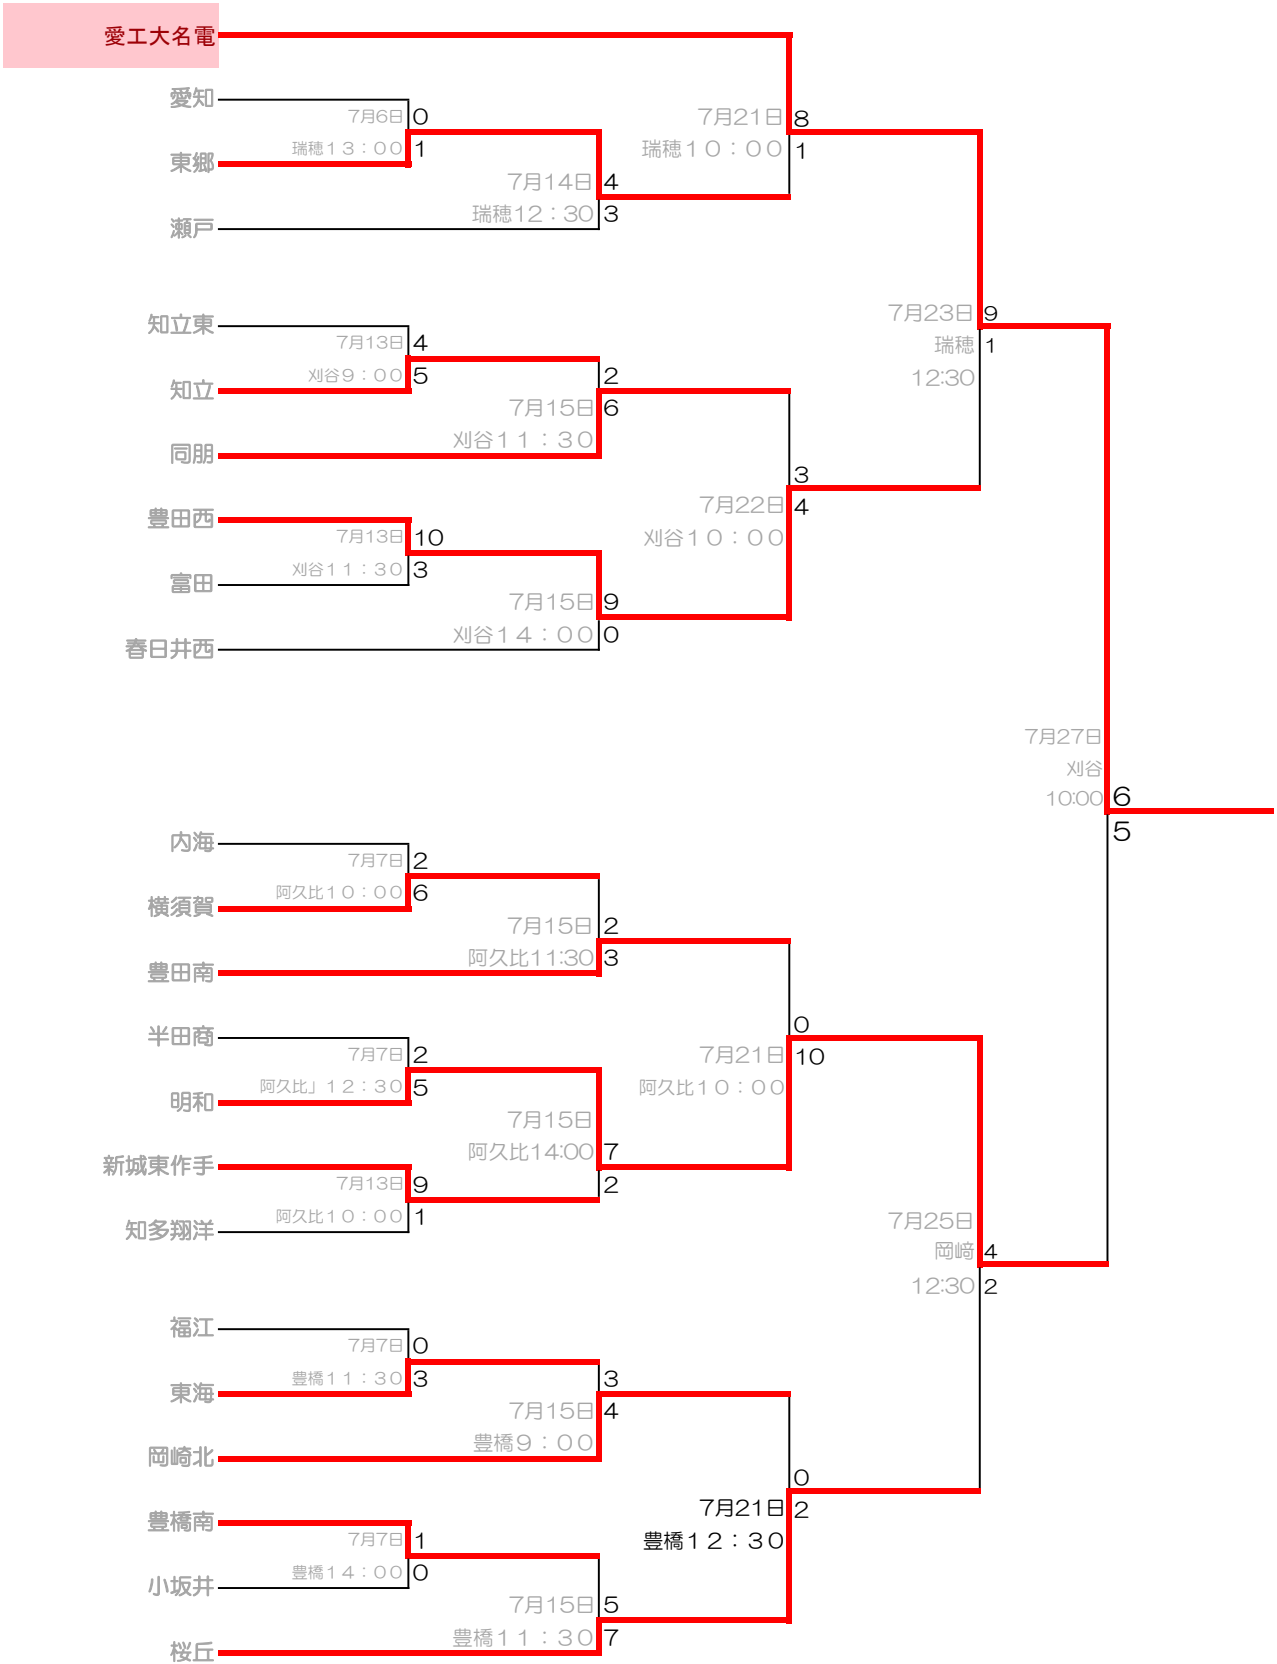

準々決勝以降の組み合わせ

愛産大三河

丹羽

愛知黎明

至学館

春日丘

愛工大名電

2年連続11回め

享栄

中部大第一

第95回全国高等学校野球選手権記念愛知大会 Aゾーン

第95回全国高等学校野球選手権記念愛知大会 Bゾーン

第95回全国高等学校野球選手権記念愛知大会 Cゾーン

第95回全国高等学校野球選手権記念愛知大会 Dゾーン

第95回全国高等学校野球選手権記念愛知大会 Eゾーン

第95回全国高等学校野球選手権記念愛知大会 Fゾーン

第95回全国高等学校野球選手権記念愛知大会 Gゾーン

第95回全国高等学校野球選手権記念愛知大会 Hゾーン