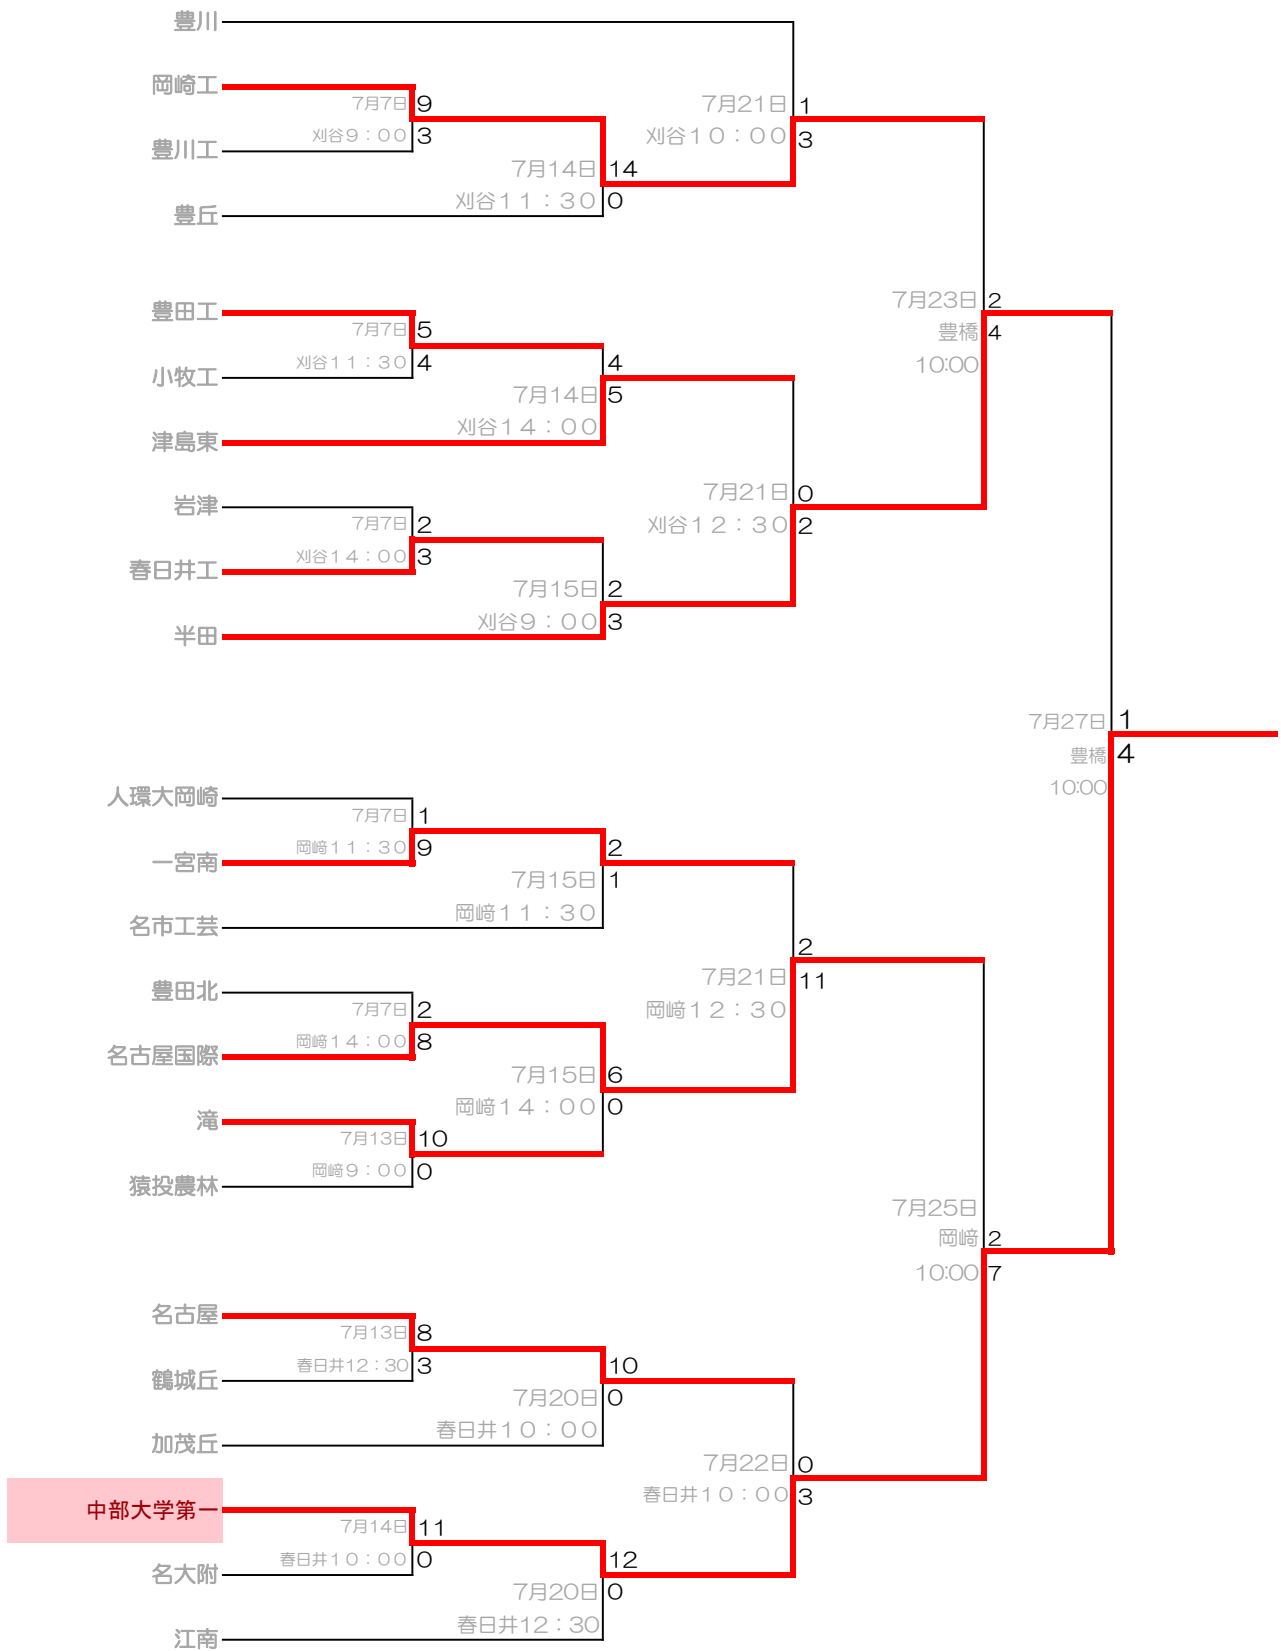

準々決勝以降の組み合わせ

愛産大三河

丹羽

愛知黎明

至学館

春日丘

愛工大名電

2年連続11回め

享栄

中部大第一

第95回全国高等学校野球選手権記念愛知大会 Aゾーン

第95回全国高等学校野球選手権記念愛知大会 Bゾーン

第95回全国高等学校野球選手権記念愛知大会 Cゾーン

第95回全国高等学校野球選手権記念愛知大会 Dゾーン

第95回全国高等学校野球選手権記念愛知大会 Eゾーン

第95回全国高等学校野球選手権記念愛知大会 Fゾーン

第95回全国高等学校野球選手権記念愛知大会 Gゾーン

第95回全国高等学校野球選手権記念愛知大会 Hゾーン