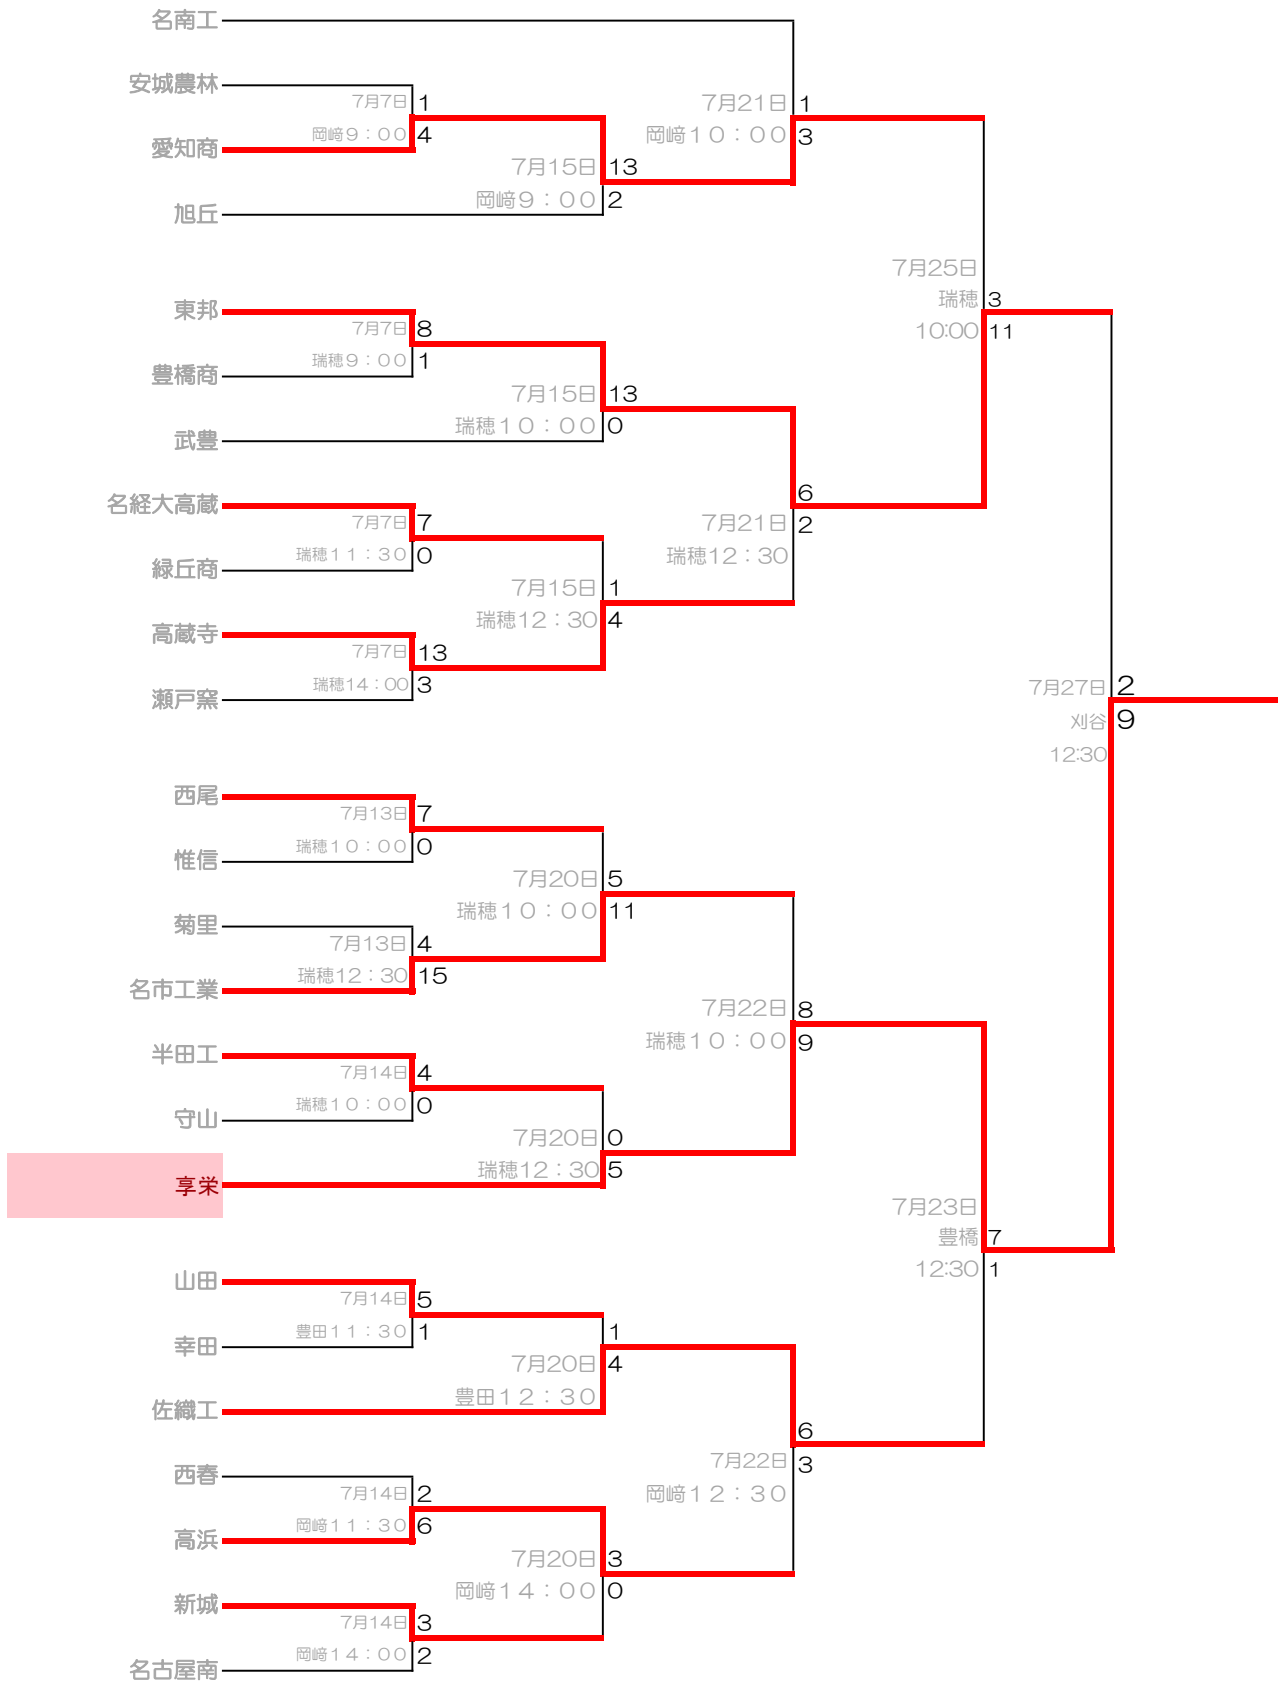

準々決勝以降の組み合わせ

愛産大三河

丹羽

愛知黎明

至学館

春日丘

愛工大名電

2年連続11回め

享栄

中部大第一

第95回全国高等学校野球選手権記念愛知大会 Aゾーン

第95回全国高等学校野球選手権記念愛知大会 Bゾーン

第95回全国高等学校野球選手権記念愛知大会 Cゾーン

第95回全国高等学校野球選手権記念愛知大会 Dゾーン

第95回全国高等学校野球選手権記念愛知大会 Eゾーン

第95回全国高等学校野球選手権記念愛知大会 Fゾーン

第95回全国高等学校野球選手権記念愛知大会 Gゾーン

第95回全国高等学校野球選手権記念愛知大会 Hゾーン