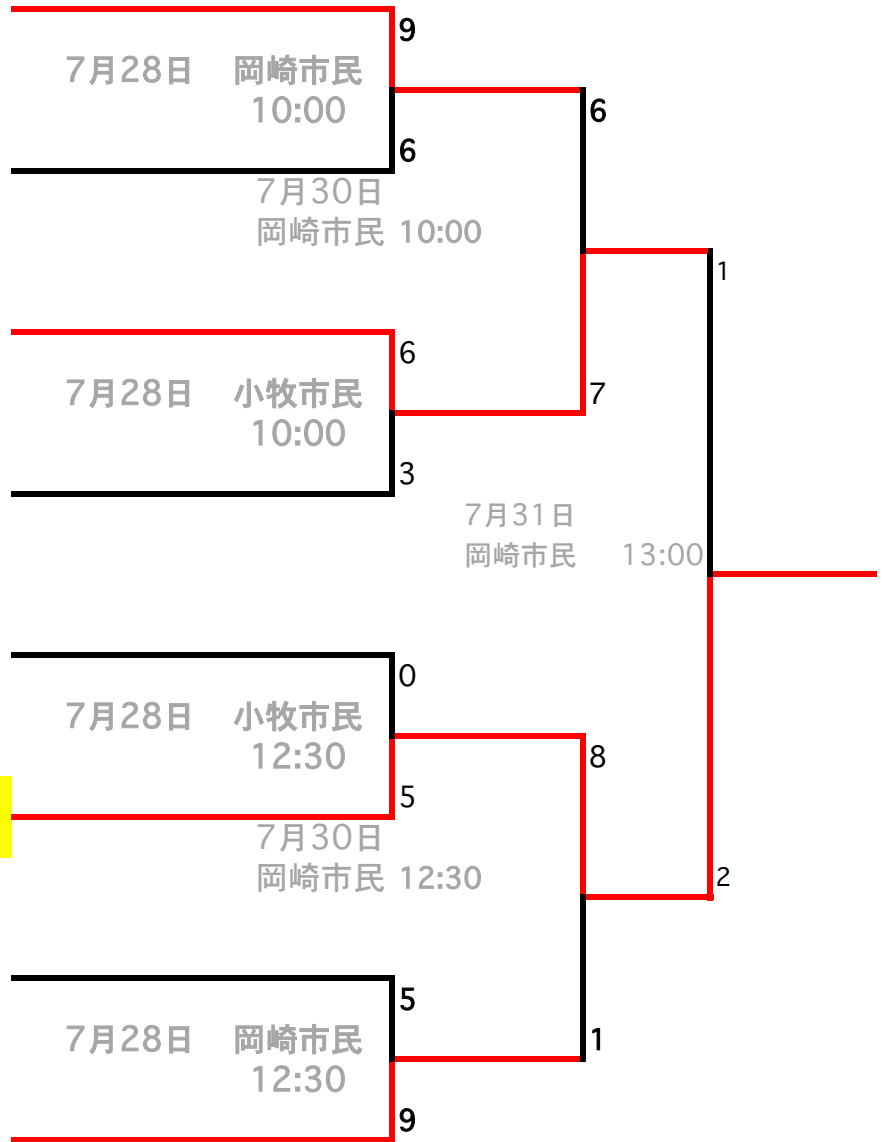

準々決勝以降の組み合わせ

愛産大三河

丹羽

愛知黎明

至学館

春日丘

愛工大名電

2年連続11回め

享栄

中部大第一

第95回全国高等学校野球選手権記念愛知大会 Aゾーン

第95回全国高等学校野球選手権記念愛知大会 Bゾーン

第95回全国高等学校野球選手権記念愛知大会 Cゾーン

第95回全国高等学校野球選手権記念愛知大会 Dゾーン

第95回全国高等学校野球選手権記念愛知大会 Eゾーン

第95回全国高等学校野球選手権記念愛知大会 Fゾーン

第95回全国高等学校野球選手権記念愛知大会 Gゾーン

第95回全国高等学校野球選手権記念愛知大会 Hゾーン