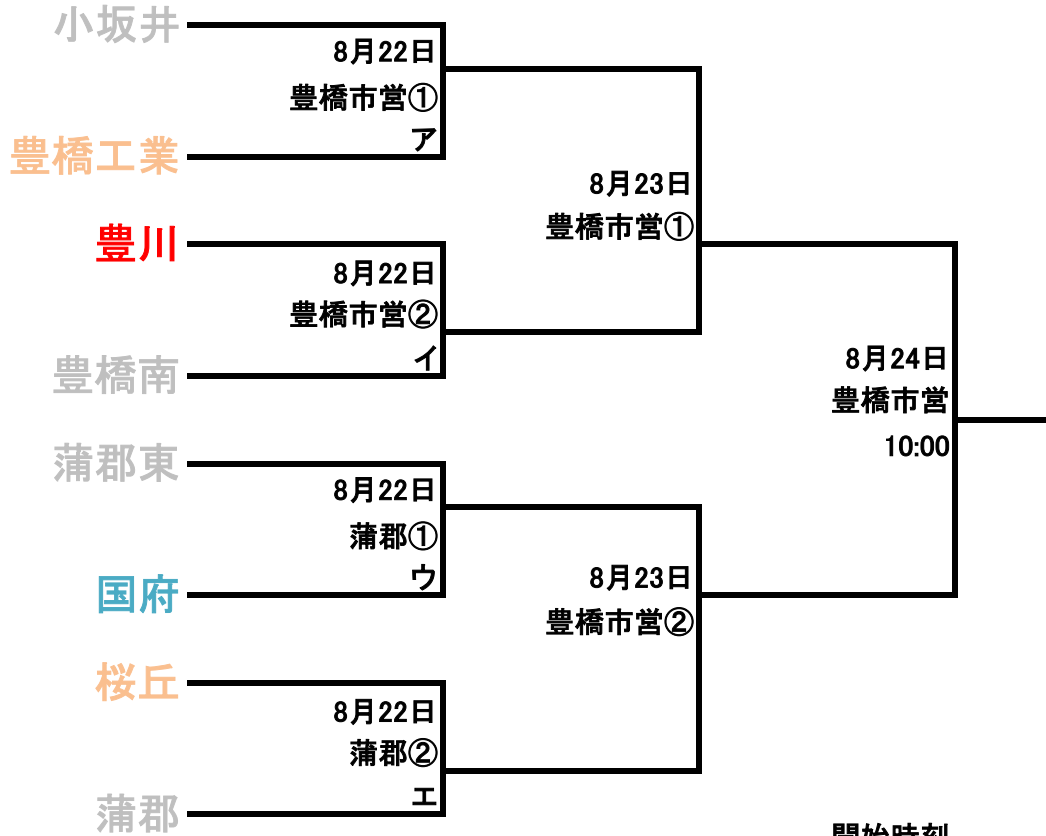

平成24年度秋季東三河地区二次トーナメント

開始時刻
2試合の場合
①10:00 ②13:00