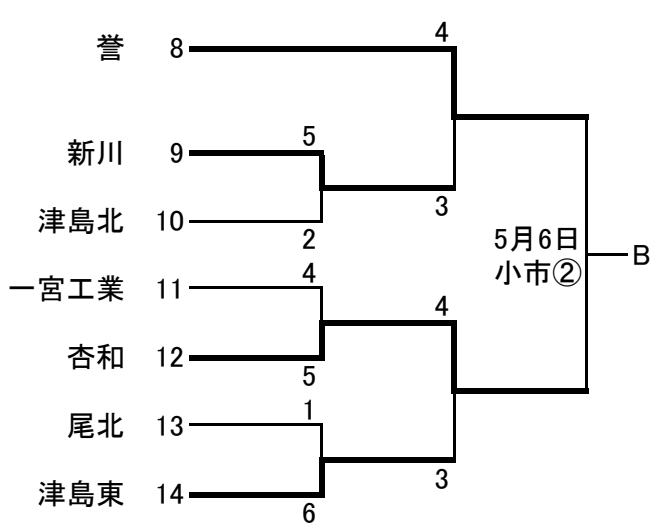

第113回全尾張高等学校野球選手権大会尾張地区予選組み合わせ

○試合時間

2試合 ①10:00 ②12:30

○会場

小市…小牧市民球場

全尾張大会出場

- A
- B
- C 愛知啓成
- D
- E 津島