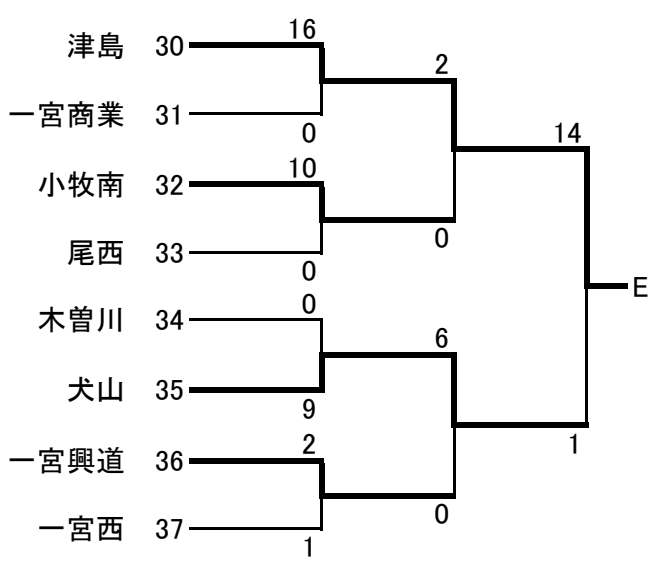

第113回全尾張高等学校野球選手権大会尾張地区予選組み合わせ

○試合時間

2試合 ①10:00 ②12:30

○会場

小市…小牧市民球場

全尾張大会出場

- A
- B
- C 愛知啓成
- D
- E 津島