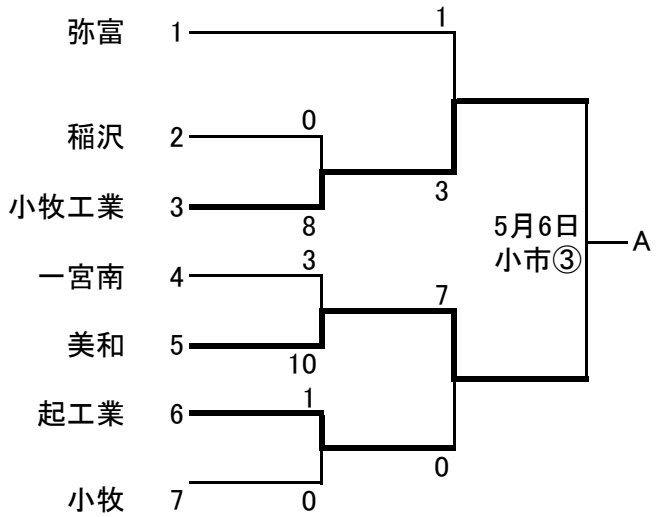

第113回全尾張高等学校野球選手権大会尾張地区予選組み合わせ

○試合時間

2試合 ①10:00 ②12:30

○会場

小市…小牧市民球場

全尾張大会出場

- A
- B
- C 愛知啓成
- D
- E 津島