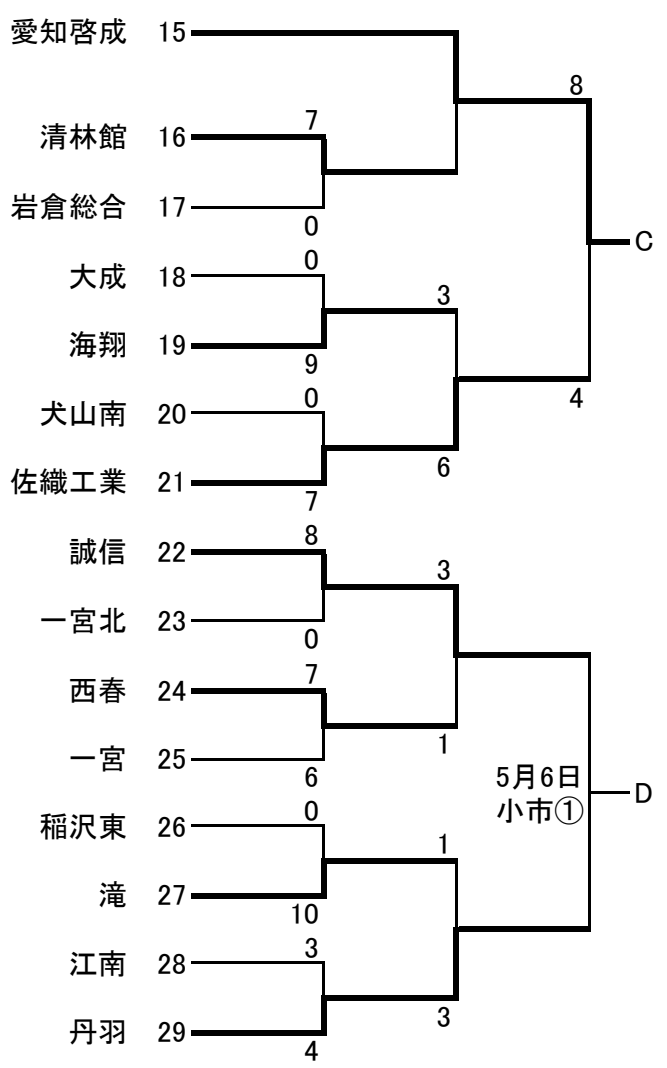

第113回全尾張高等学校野球選手権大会尾張地区予選組み合わせ

○試合時間

2試合 ①10:00 ②12:30

○会場

小市…小牧市民球場

全尾張大会出場

- A
- B
- C 愛知啓成
- D
- E 津島