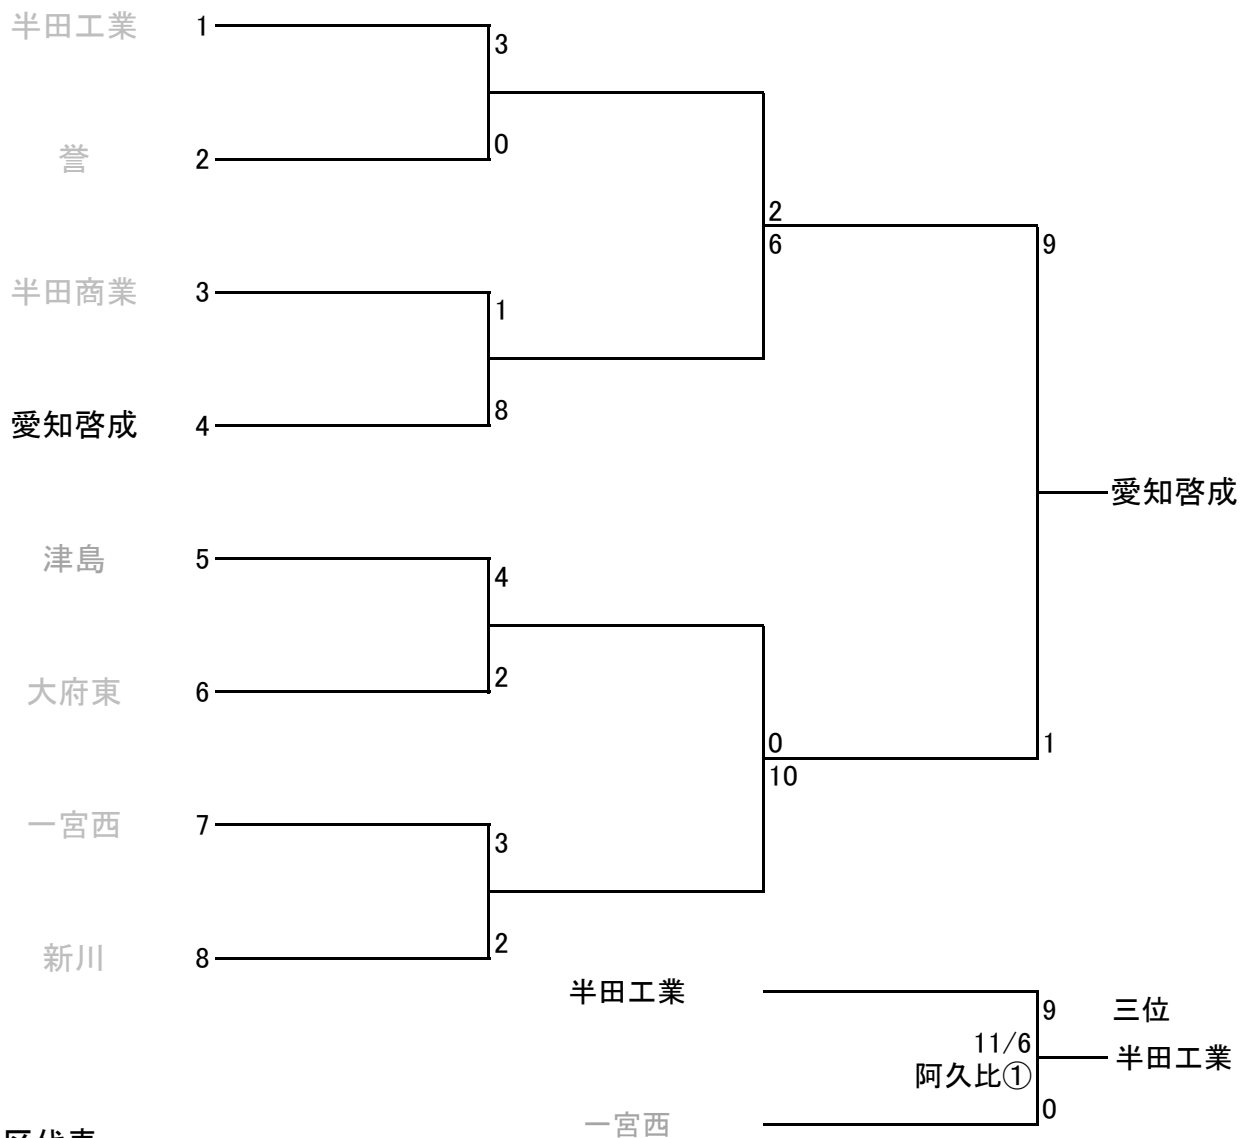

# 第110回全尾張高等学校野球選手権大会組み合わせ

試合開始時間 2試合 ①10:00～ ②12:30～

## 地区代表

知多地区	1	半田商業
	2	半田工業
	3	大府東
尾張地区	A	一宮西
	B	誉
	C	愛知啓成
	D	津島
	E	新川